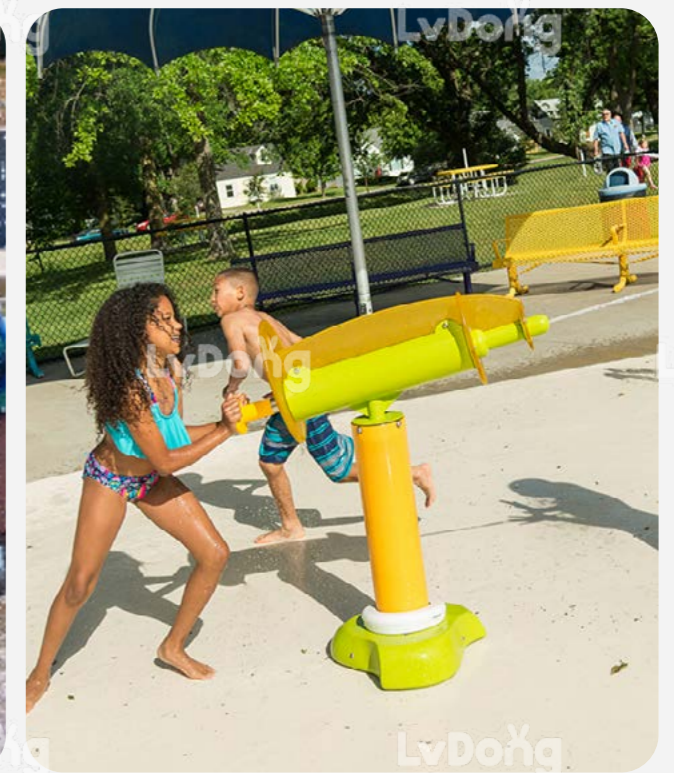

LDE2512066

尺寸 Size 290×270×480cm
喷水范围 Range 400×300cm

LDE2512067

尺寸 Size 120×440×400cm

LDE2512070

尺寸 Size 90×90×90cm
喷水范围 Range φ200cm

LDE2512071

尺寸 Size 94×28×110cm
喷水范围 Range 400×400cm