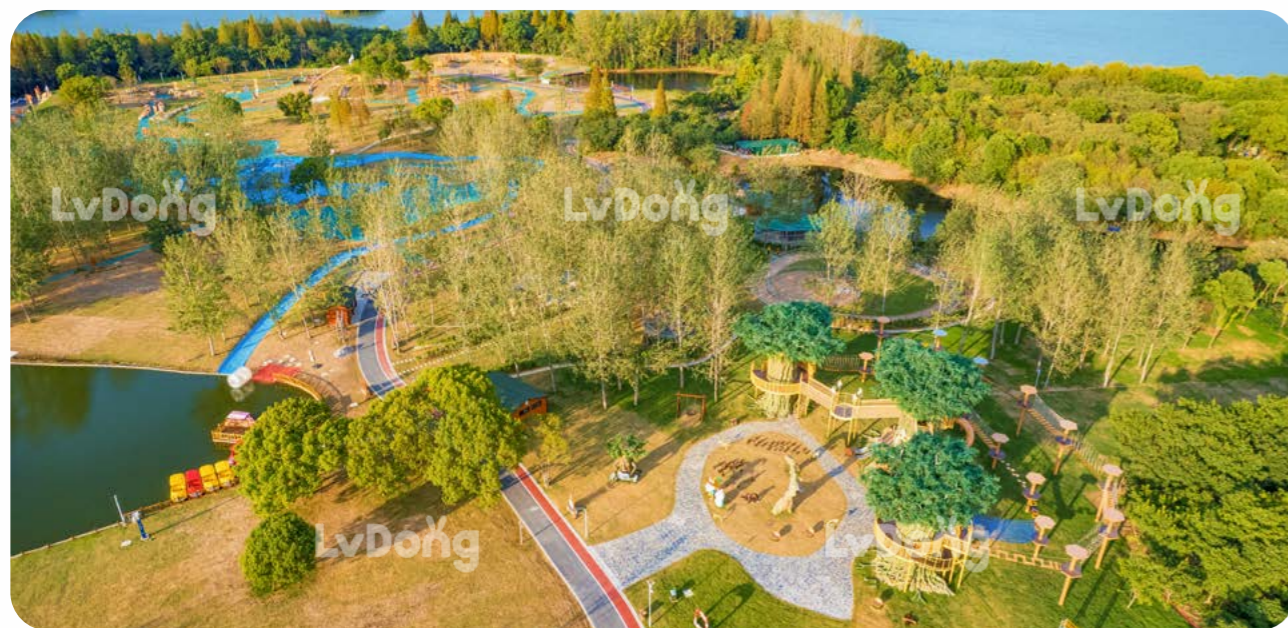

苏州·尚湖飞熊乐园

Suzhou Shanghu Feixiong Park

地点 / Location
苏州常熟 / Suzhou, Changshu

规模 / Size
50000m²

项目介绍 / Project Introduction

它以仿生冠状树及水杉林为游乐载体，植入打造树屋探索、奇趣荡桥、树洞萌宠、SKYWALK等诸多游乐设施装置，让孩子们沉浸其中。整合利用所在地多层次的自然元素，进行野趣自然环境的营造。

It uses biomimetic crown trees and Metasequoia forests as play elements, incorporating numerous play facilities such as treehouse exploration, whimsical rope bridges, tree hole pets, and SKYWALK, allowing children to immerse themselves in the experience. It integrates and utilizes the multi-level natural elements of the location to create a wild, natural environment.

😊 适用年龄 Age
3-12岁 Years

🏗️ 主材质 Material
镀锌钢管, 铺设菠萝格实木 Galvanized Steel Pipe, Merbau Solid Wood

寻野之旅

整个场地充满野趣潮玩的元素，针对孩子的身体素质和创新思维，创造了一个极赋自然艺术展现力、可激发孩童率性玩乐兴趣的主题园区。不仅可以体验自然野趣，更是收获各种知识和心灵的成长。

苏州·琴湖公园

Suzhou Qinhu Park

春光之旅

梦幻群岛共分为三片群岛，分别是魔力泡泡群岛，鲸波银浪群岛，还有勇气传说群岛。从前只有最幸运的小朋友才可以来到这里玩耍，而现在我们可以帮助小朋友们实现到达梦幻群岛的愿望。

苏州·风之园 / 青剑湖

Suzhou Wind Garden / Qingjianhu Park

地点 / Location
江苏苏州 / Jiangsu, Suzhou

规模 / Size
1000/150m²

项目介绍 / Project Introduction