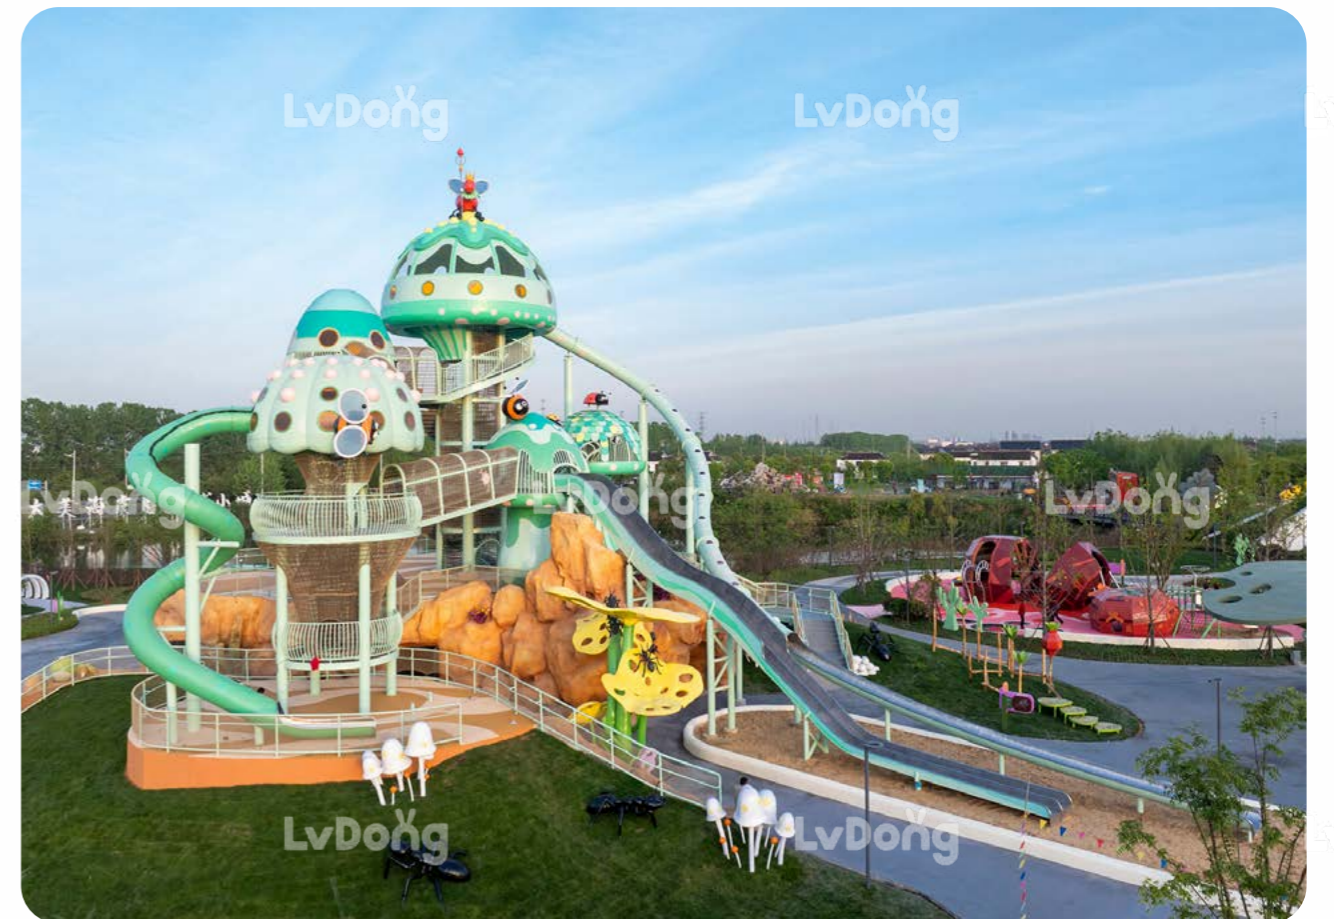

LDF2501065

名称 Name
蘑菇塔 Mushroom Tower

尺寸 Size
3056×3116×2430cm

适用年龄 Age
6-12岁 Years

主材质
镀锌钢管, 304 不锈钢

Material
Galvanized Steel Pipe, 304 Stainless Steel