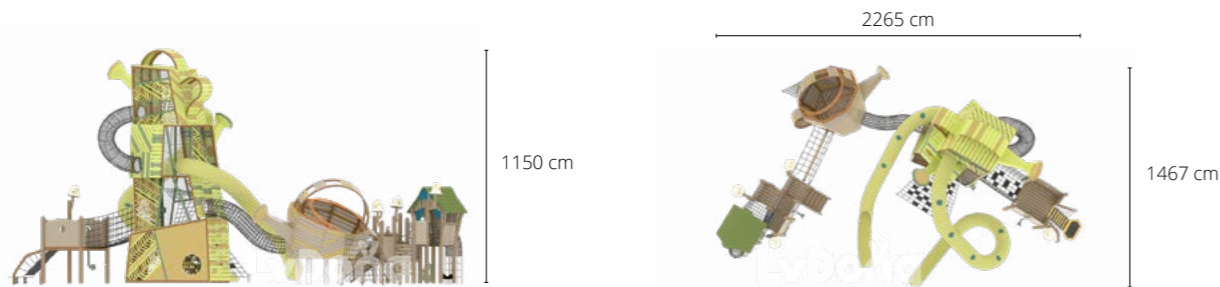

LDF2501065

名称 Name
蘑菇塔 Mushroom Tower

尺寸 Size
3056×3116×2430cm

适用年龄 Age
6-12岁 Years

主材质
镀锌钢管, 304 不锈钢

Material
Galvanized Steel Pipe, 304 Stainless Steel

LDF2501066

名称 Name: 花园提壶 Garden Watering Can
 尺寸 Size: 2265×1467×1150cm
 适用年龄 Age: 6-12岁 Years
 主材质 Material: 镀锌钢管, 刺槐木 Galvanized Steel Pipe, Black Locust