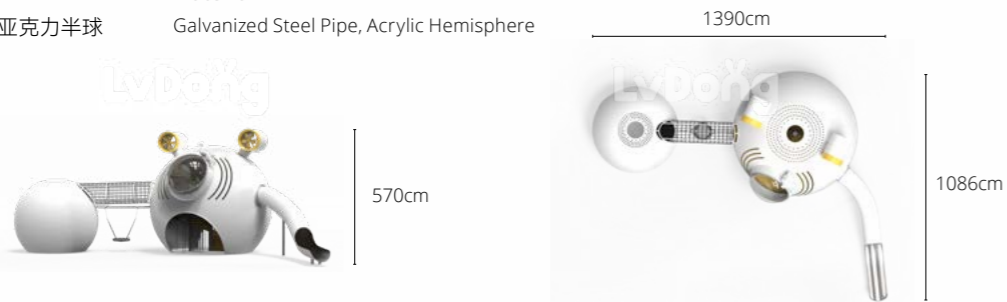

LDF2501015

@ 名称 Name 未来星球 Future Planet
 尺寸 Size 1390×1086×570cm
 适用年龄 Age 3-12岁 Years

⊞ 主材质 Material 镀锌钢管, 亚克力半球 Galvanized Steel Pipe, Acrylic Hemisphere

招商·苏州臻和璟园

China Merchants Suzhou Zhenhe Jingyuan