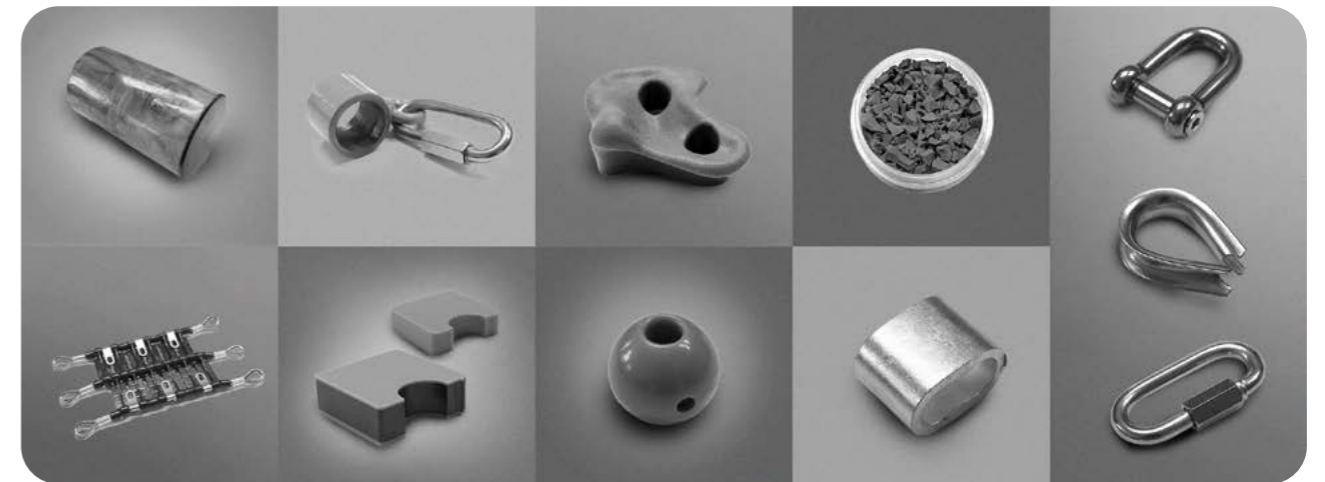

Lifetime Service: Post-warranty lifelong services with transparent and reasonable pricing.

* 客户日常维护指导：

1. 定期巡检：每月至少一次，检查设施结构、连接件、地面铺装等，并处理异常情况。
2. 清洁保养：定期清洁设施表面，检查并紧固连接件，润滑活动部件，更换易损件。
3. 季节性维护：根据不同季节特点，进行针对性维护，如冬季防冻、夏季防晒等。