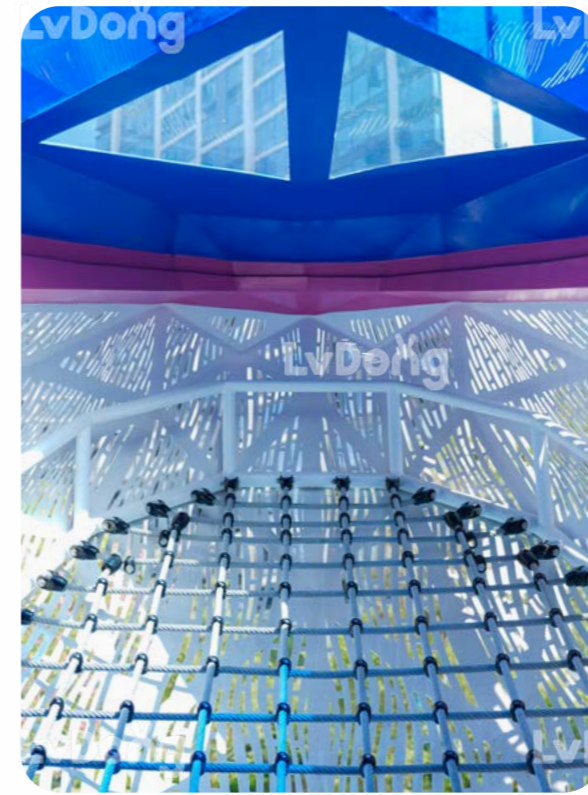

LDF2501009

- 名称 Name: 鲸鱼 Whale
- 尺寸 Size: 1221×1125×504cm
- 适用年龄 Age: 3-12岁 Years
- 主材质 Material: 镀锌钢管, 304 不锈钢 Galvanized Steel Pipe, 304 Stainless Steel