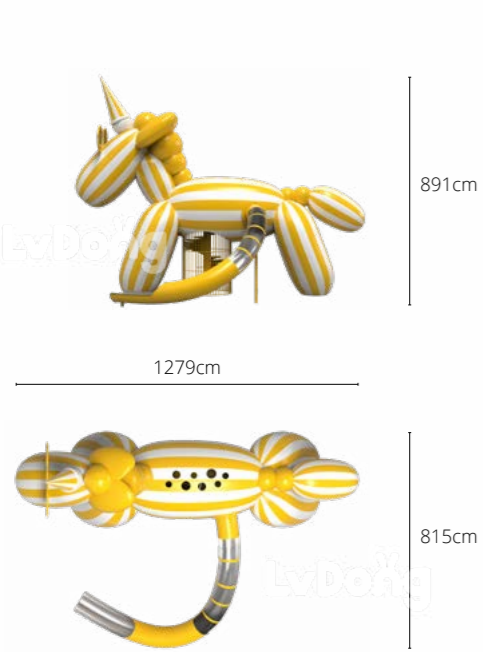

LDF2501022

@	名称 独角兽	Name Unicorn	尺寸 1279×815×891cm	Size 1279×815×891cm	适用年龄 3-12岁	Age Years
⊞	主材质 镀锌钢管, 玻璃钢雕塑	Material Galvanized Steel Pipe, FRP Sculpture