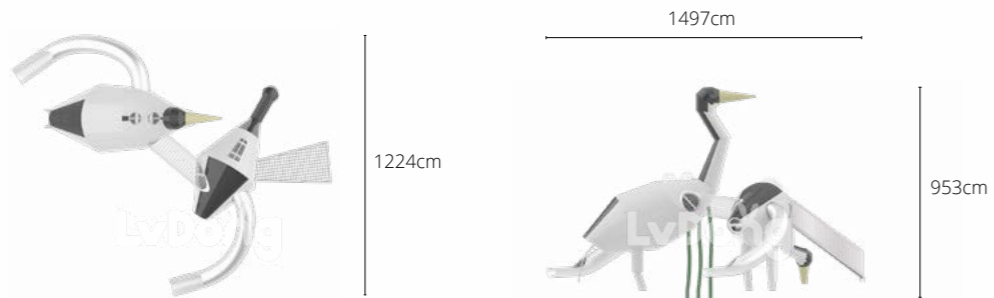

LDF2501005

@	名称 飞鹤	Name Flying Crane	尺寸 1497×1224×953cm	Size	适用年龄 3-12岁	Age Years
🔲	主材质 镀锌钢管, 菠萝格实木	Material Galvanized Steel Pipe, Merbau Solid Wood