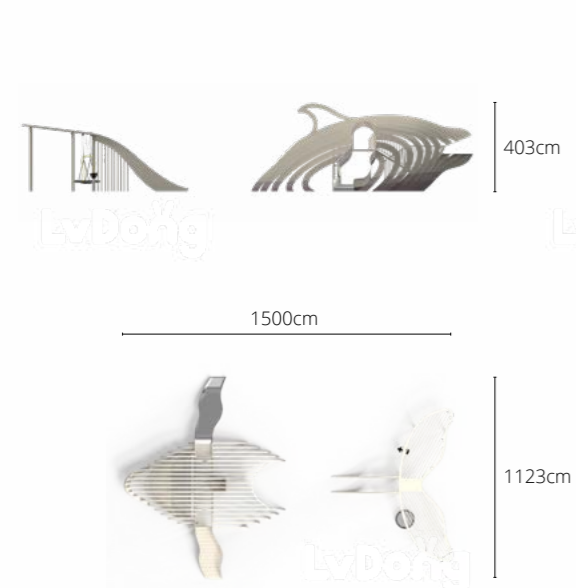

LDF2501020

| | | | | | |
|---|--|---|-----------------|--|-------------|
|  | 名称 Name |  | 尺寸 Size |  | 适用年龄 Age |
| | 二层平台 Second-floor Platform | | 2210×1970×778cm | | 6-12岁 Years |
|  | 主材质 Material | | | | |
| | 雕塑工艺, 花纹镀锌钢板 Sculpture Craft, Patterned Galvanized Steel Sheet | | | | |

建发·无锡建发上院

C&D Wuxi C&D Shangyuan

地点 / Location
江苏无锡 / Jiangsu, Wuxi

规模 / Size
1000m²

项目介绍 / Project Introduction

无锡建发上院围绕大鱼这个主题在社区中央做了一个“海洋世界”的区域，从上空俯瞰似有一条大鱼跃跃欲试准备跃出水面，自在畅游。贴合IP名称做了一个独特版的“大鱼海棠”乐园。开启了自然海洋与童心的神秘showtime。

LDF2501021

| | | | | | |
|---|--------------------------------|--|-----------------|----------|-------------|
| @ | 名称 Name 骨架鲸鱼 Skeleton Whale | 尺寸 Size | 1500×1123×403cm | 适用年龄 Age | 6-12岁 Years |
| ⊞ | 主材质 Material 镀锌钢管, 304 不锈钢 | Material Galvanized Steel Pipe, 304 Stainless Steel | | | |