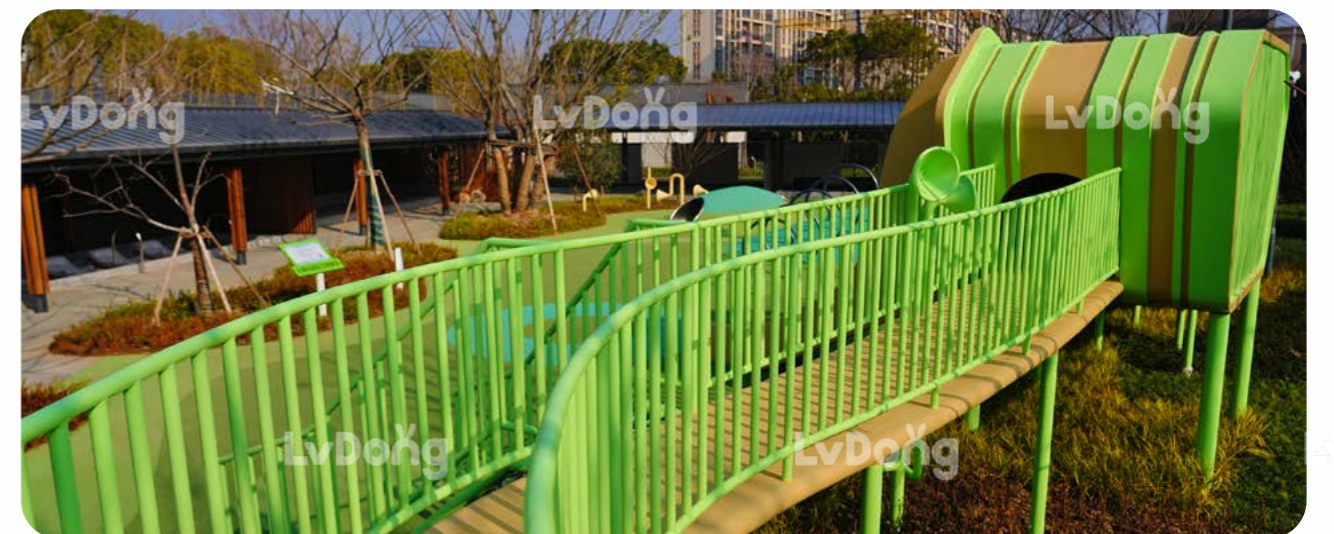

LDF2501028

@ 名称 Name 大耳象 Big-eared Elephant	尺寸 Size 1000×626×488cm	适用年龄 Age 3-12岁 Years
主材质 Material 镀锌钢管, 304 不锈钢	Galvanized Steel Pipe, 304 Stainless Steel