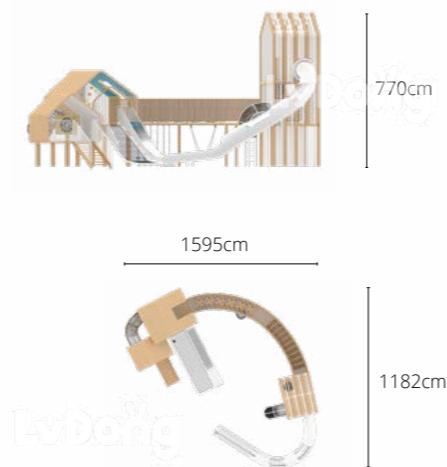

LDF2501076

@ 名称 Name 木屋平台 Wooden House Platform **尺寸** Size 1595×1182×770cm

主材质 Material 镀锌钢管, 304 不锈钢 Galvanized Steel Pipe, 304 Stainless Steel

适用年龄 Age 6-12 岁 Years

招商·厦门湾湖臻境

China Merchants Xiamen Wanhuzhenjing