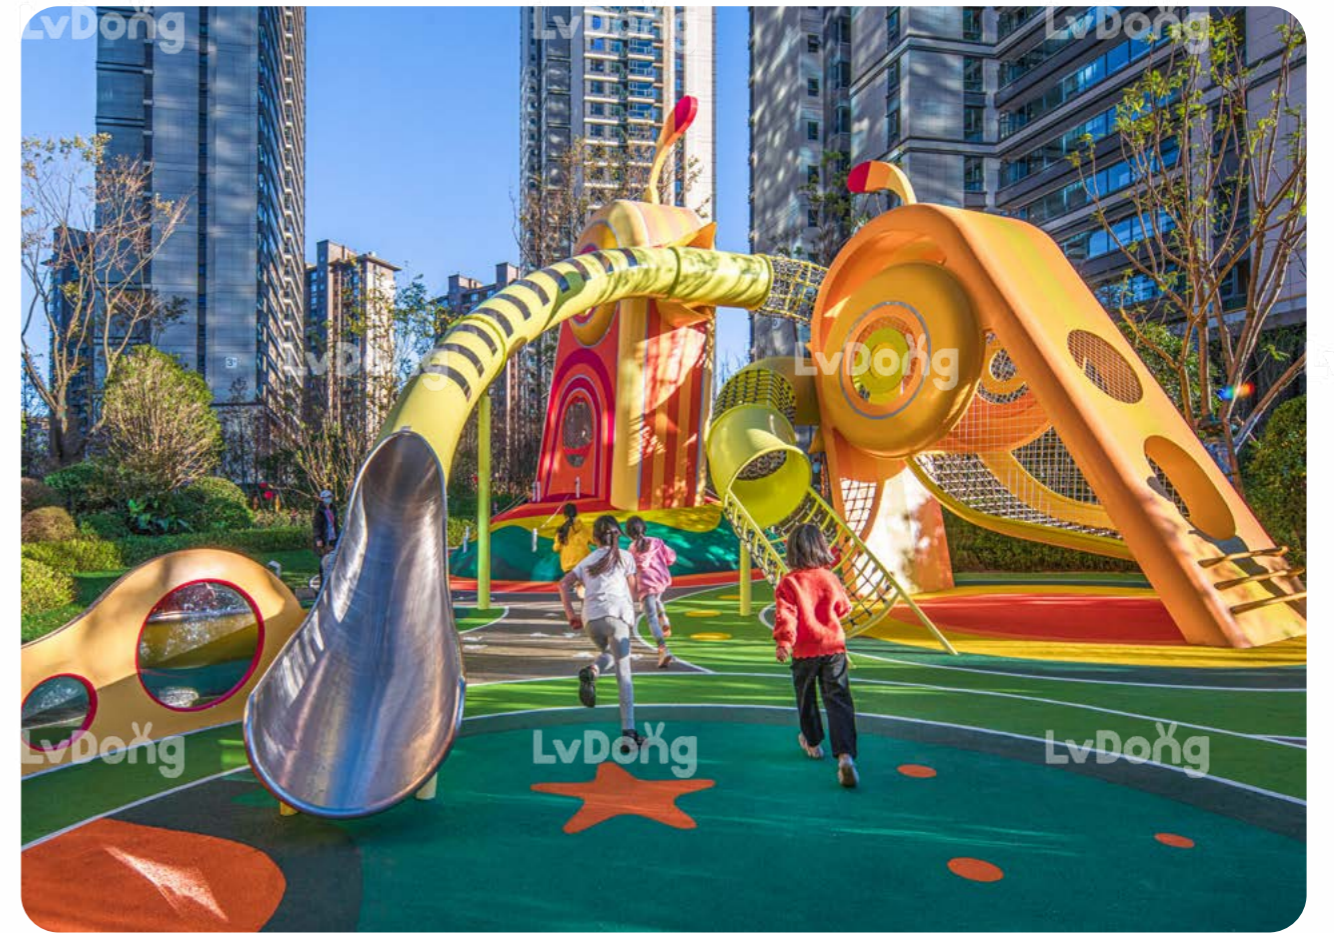

LDF2501013

@	名称 名称	Name Quail	尺寸 尺寸	Size 1163×955×513cm	适用年龄 适用年龄	Age 6-12岁 Years

主材质 主材质	Material 镀锌钢管, 不锈钢雕塑工艺 Galvanized Steel Pipe, Stainless Steel Sculpture Craftsmanship