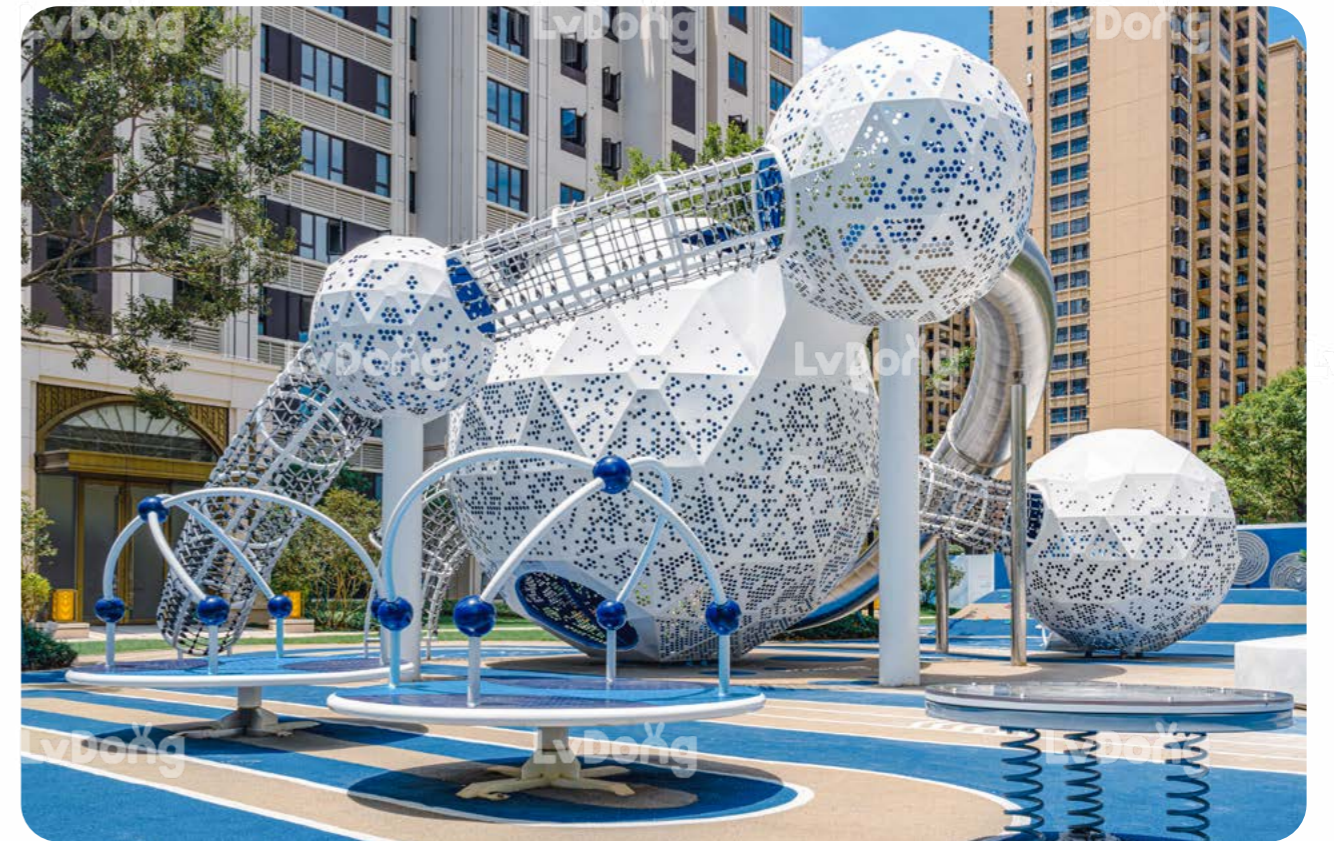

地点 / Location
广东东莞 / Guangdong Dongguan

规模 / Size
300m²

项目介绍 / Project Introduction

“虫洞”、“银河系”、“月球”……一切奇幻与未知的色彩是孩子们仅能在梦里捕捉到的场景，现在我们通过装置艺术的方式，把不可知带到孩子的现实世界里，带给他们无限的星空想象。

"Wormholes," "the Milky Way," "the Moon"... all the colors of fantasy and the unknown are scenes that children can only catch in their dreams. Now, through installation art, we bring the unknowable into the children's real world, giving them endless imagination of the starry sky.

乘风逐月

由第一行星通过穿梭爬筒来到第二行星，头顶上方通过光的反射成像，形成了一个个万花筒装置，当设计精巧的镜面结构转动时，流动的图案如同宇宙烟火一般绚烂。

LDF2501010

| | | | | | | | | |
|--|-------------|------------------------|--|----------------------|------------------------|--|---------------|----------------------|
| | 名称 多边形星球 | Name Polygon Planet | | 尺寸 1163x955x513cm | Size 1163x955x513cm | | 适用年龄 6-12岁 | Age Years 6-12 |
|--|-------------|------------------------|--|----------------------|------------------------|--|---------------|----------------------|