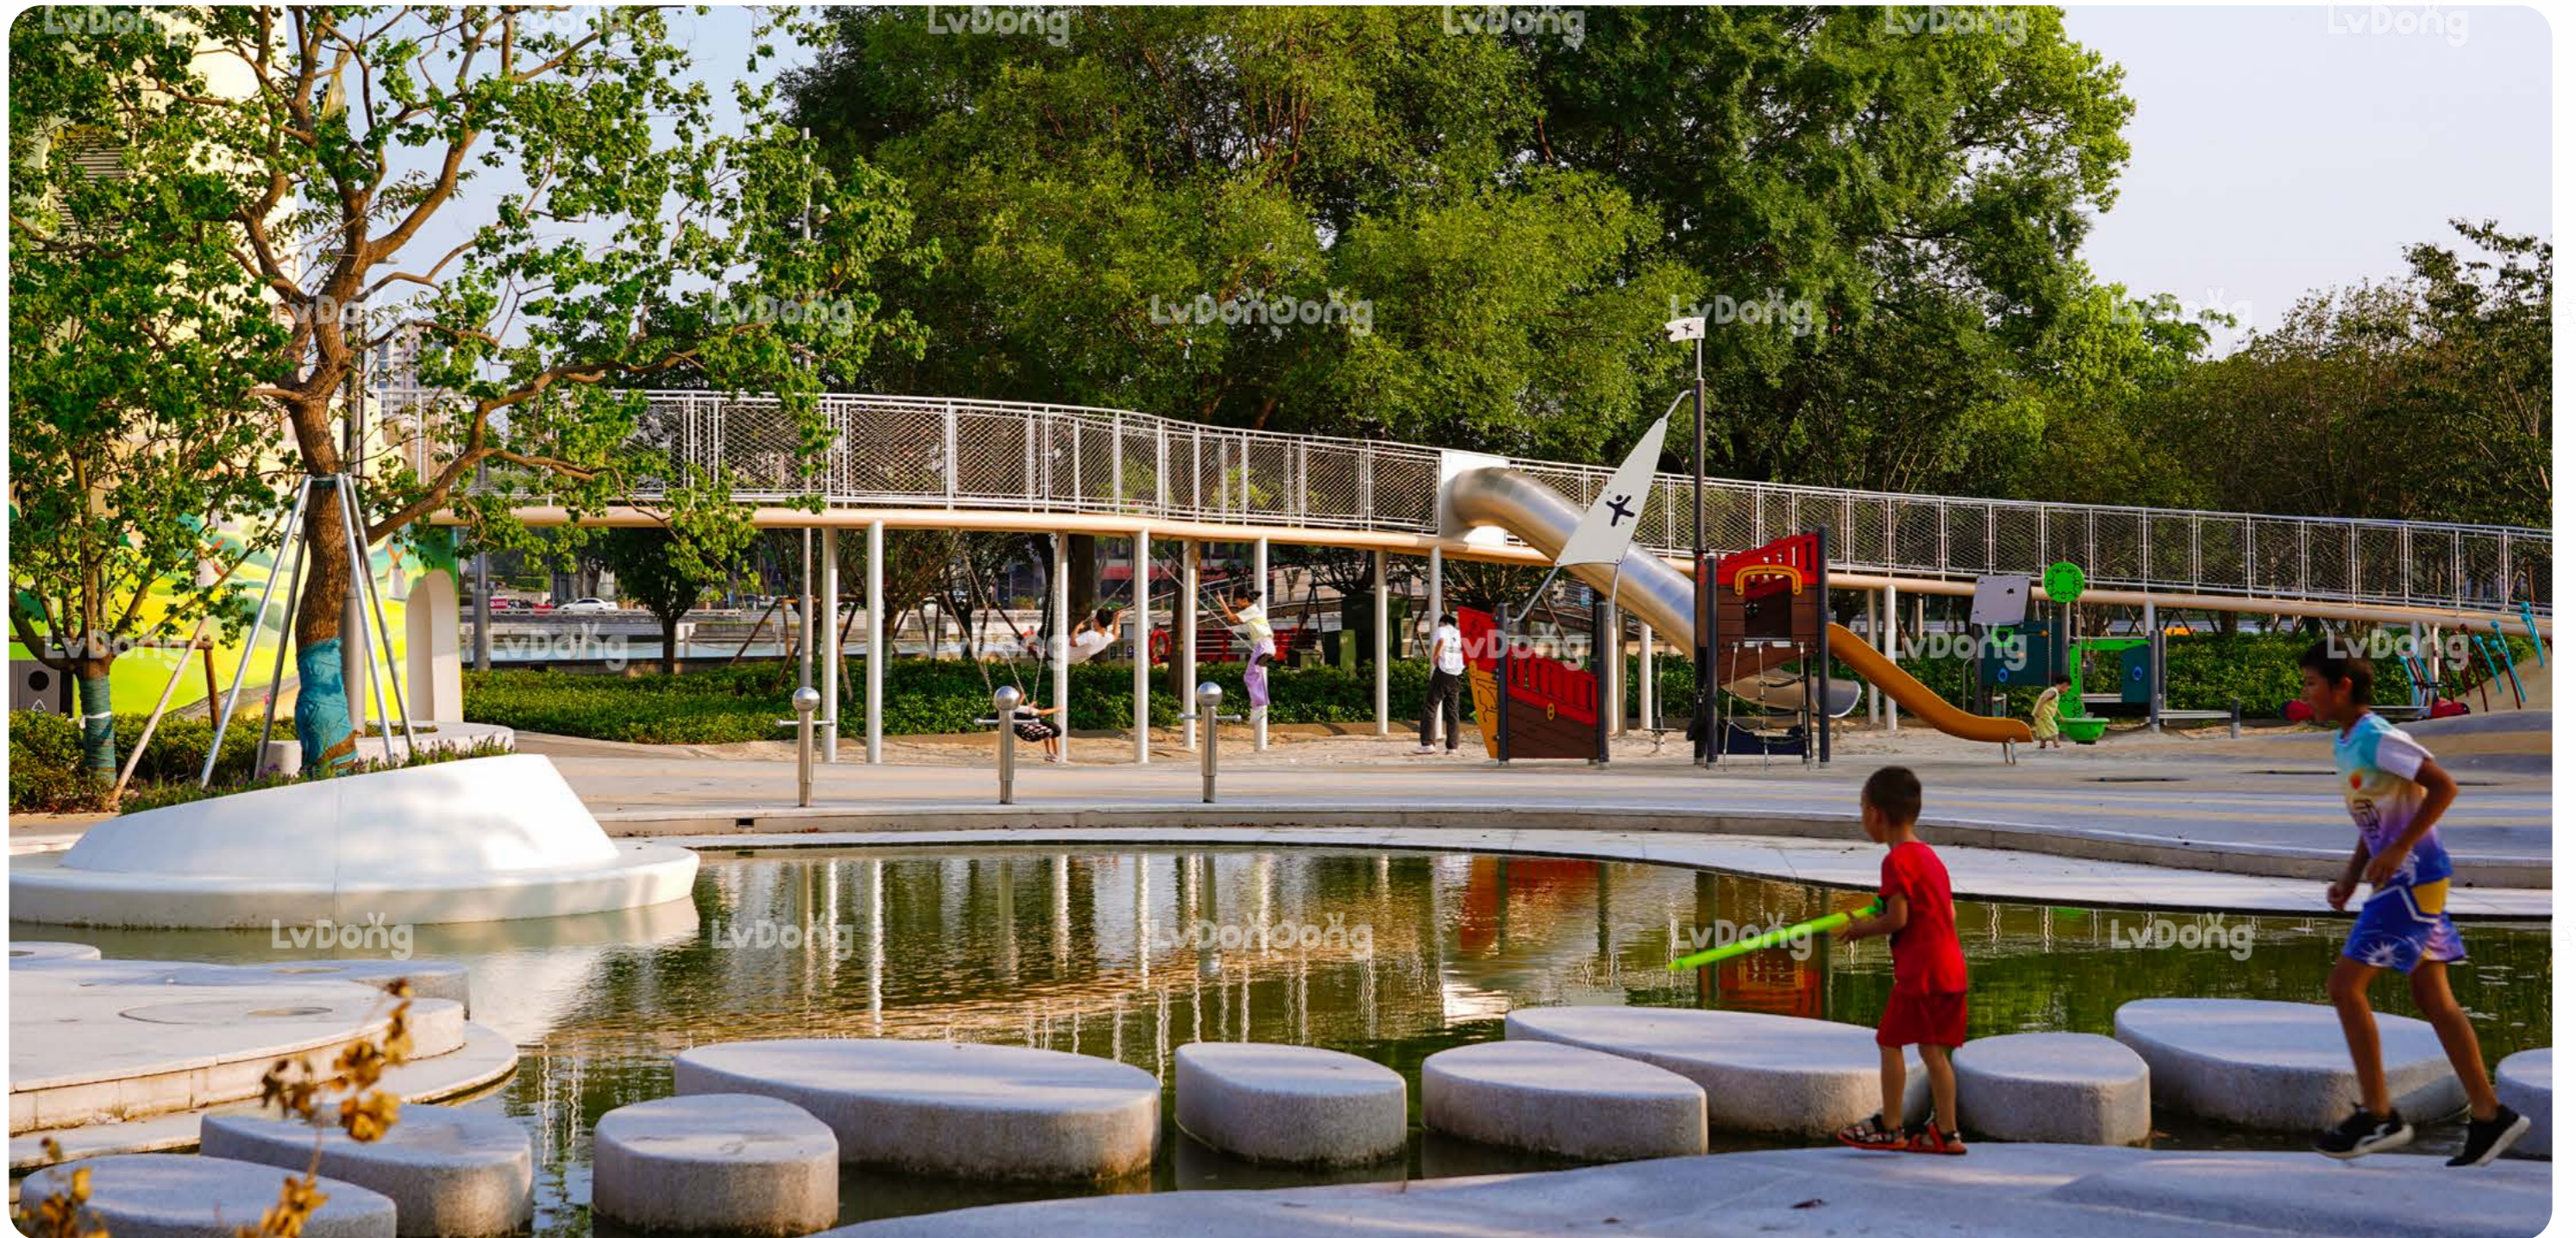

😊 适用年龄 Age
3-12岁 Years

🏗️ 主材质 Material
镀锌钢管, 铺设菠萝格实木 Galvanized Steel Pipe, Merbau Solid Wood

寻野之旅

整个场地充满野趣潮玩的元素，针对孩子的身体素质和创新思维，创造了一个极赋自然艺术展现力、可激发孩童率性玩乐兴趣的主题园区。不仅可以体验自然野趣，更是收获各种知识和心灵的成长。

苏州·琴湖公园

Suzhou Qinhu Park

地点 / Location
苏州常熟 / Suzhou, Changshu

规模 / Size
2500m²

项目介绍 / Project Introduction

我们主要理念是提供公园里不同年龄段儿童畅玩所需，充满想象力，激发身体素质，社交情感，认知能力和创造能力的游乐场所。依据游戏研究中心针对不同年龄层的孩童对于不同的玩乐与身心发展需求而设计出的产品。

Our main concept is to provide playgrounds in parks that cater to children of different ages, full of imagination, and designed to stimulate physical fitness, social and emotional skills, cognitive abilities, and creativity. The products are designed based on the Play Research Center's studies on the play and developmental needs of children of different age groups.

春光之旅

梦幻群岛共分为三片群岛，分别是魔力泡泡群岛，鲸波银浪群岛，还有勇气传说群岛。从前只有最幸运的小朋友才可以来到这里玩耍，而现在我们可以帮助小朋友们实现到达梦幻群岛的愿望。

苏州·风之园 / 青剑湖

Suzhou Wind Garden / Qingjianhu Park

地点 / Location
江苏苏州 / Jiangsu, Suzhou

规模 / Size
1000/150m²

项目介绍 / Project Introduction