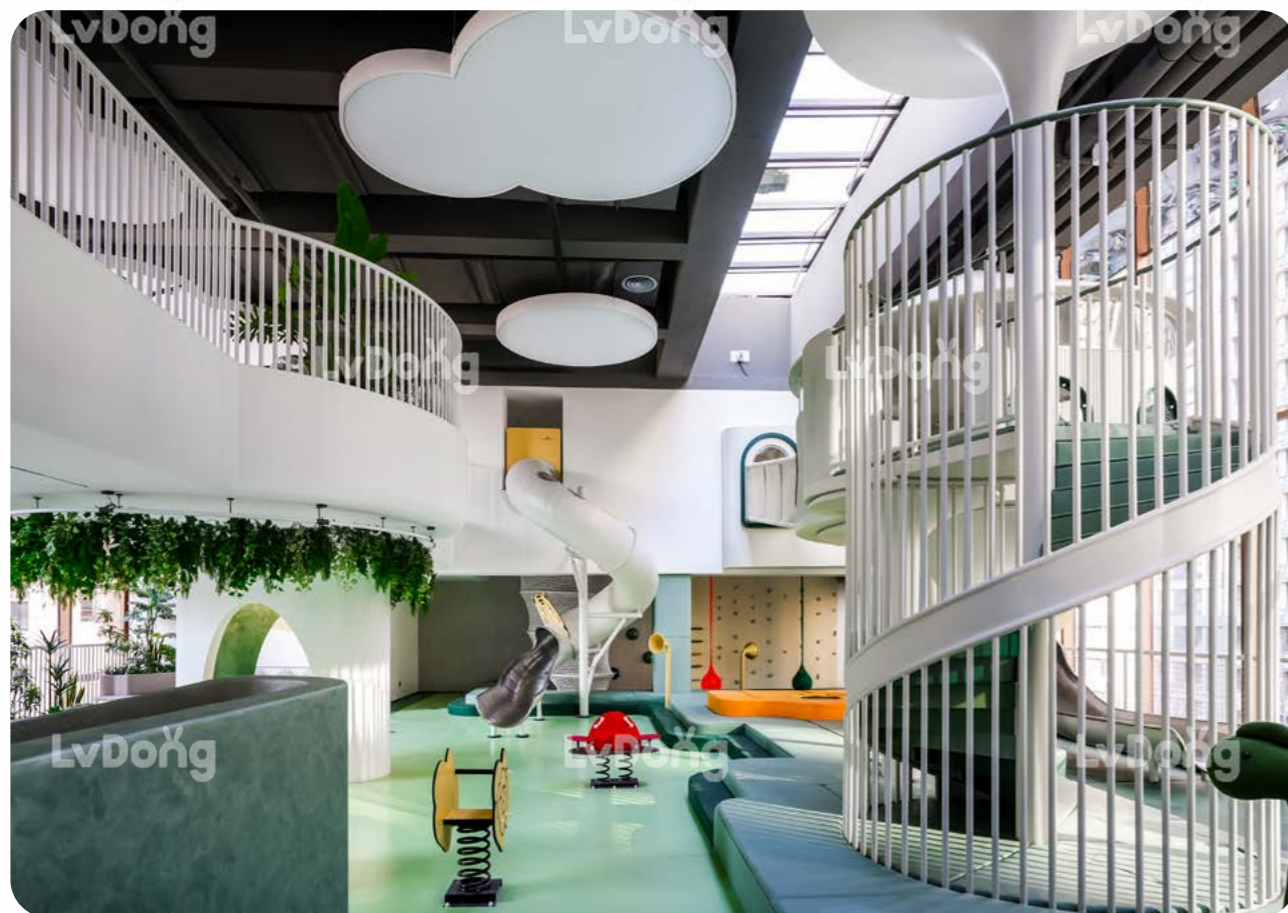

小小树洞

通过寓教于乐的方式激发孩子对自然界的好奇心以及探索欲望，鼓励家长与孩子共同参与其中，增进亲子关系的同时也能加强邻里之间的联系。注重色彩搭配及造型创意，结构布局合理，既满足功能性需求又不影响行人正常通行。

新希望·昆明锦麟峯荟

New Hope Kunming Jinlin Fenghui

地点 / Location
云南昆明 / Yunnan, Kunming

规模 / Size
500m²

项目介绍 / Project Introduction