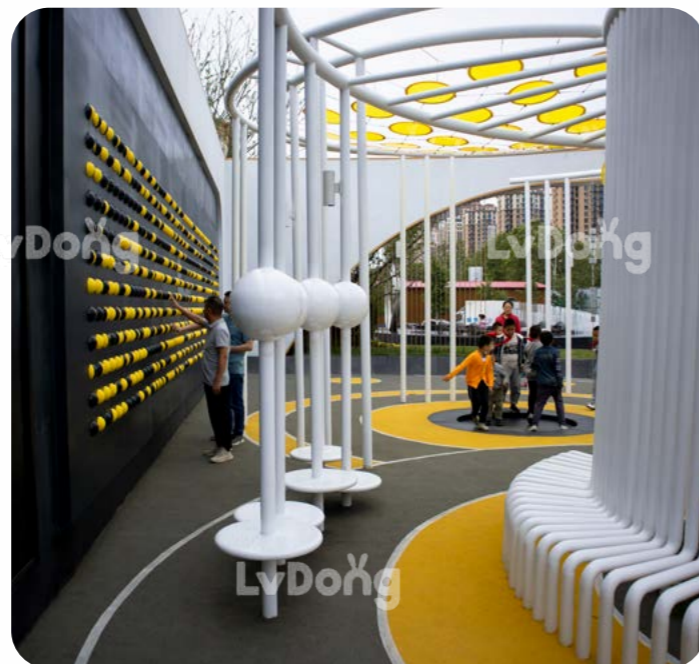

CULTURAL & TOURISM SUPPORTING OUTDOOR FACILITIES

全套定制
Full-Set Customization

匠心设计
Craftmanship Design

精选材料
Selected Materials

环保油漆
Eco-Friendly Paint

文旅配套 户外设施

文旅配套是专为文旅景区、主题公园、生态度假区及商业文旅项目量身打造，是一套致力于“场景赋能”与“体验增值”的系统化户外游乐解决方案。其核心价值在于将游乐设施从独立功能单元，转化为深度融入在地环境与文化的主题体验节点。产品以高端耐候材质、坚固工程结构与全龄段安全设计为品质基准，确保在户外复杂环境下实现长期可靠的运营。最终目标是超越单一的游玩功能，通过创造沉浸式体验，有效提升游客停留时间、消费频次与项目口碑，成为文旅目的地吸引客流、激活活力的关键组成部分。