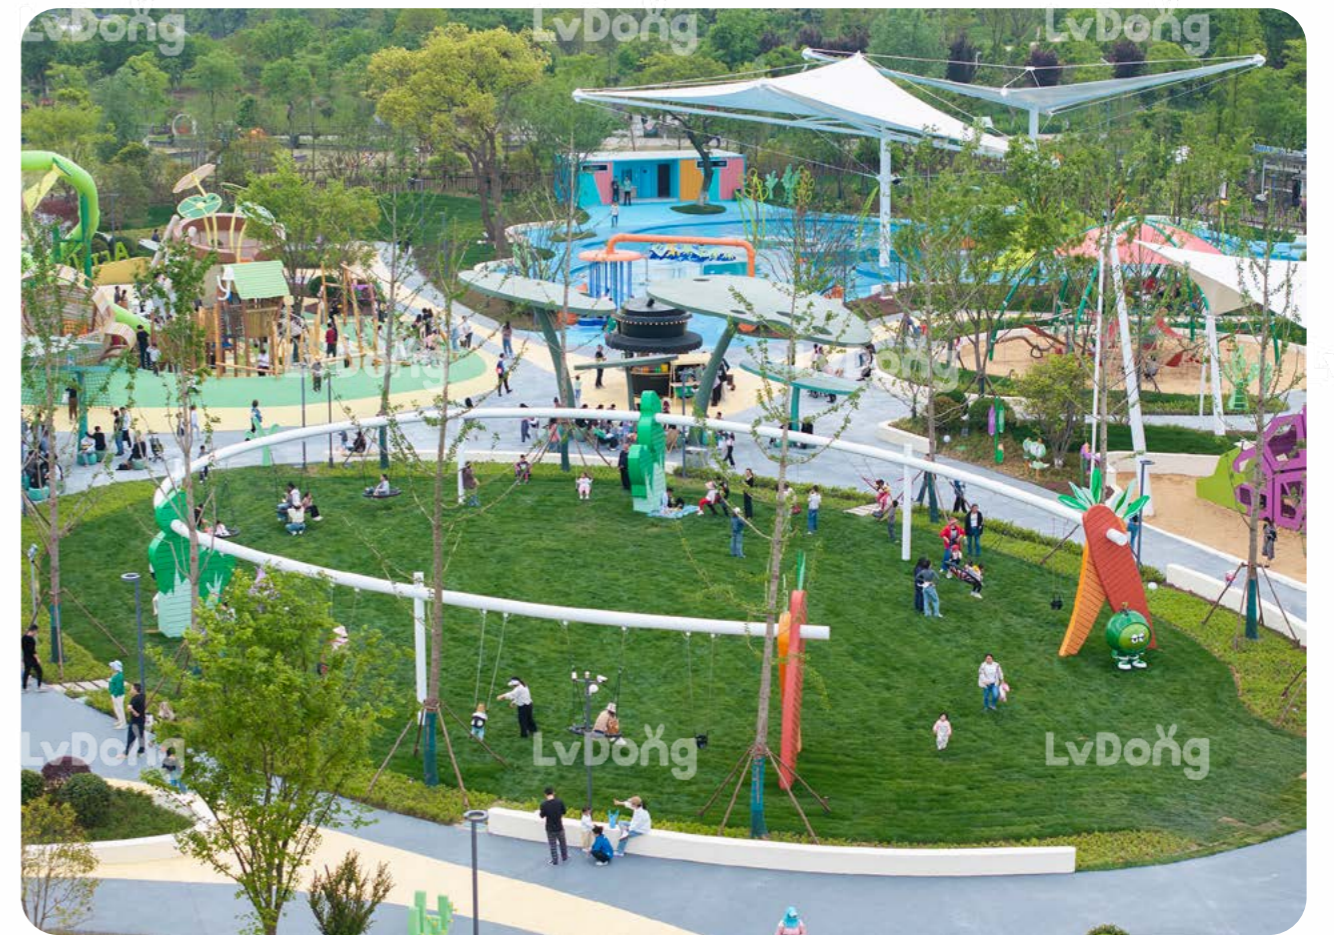

LDF2501065

名称 Name
蘑菇塔 Mushroom Tower

尺寸 Size
3056×3116×2430cm

适用年龄 Age
6-12岁 Years

主材质
镀锌钢管, 304 不锈钢

Material
Galvanized Steel Pipe, 304 Stainless Steel