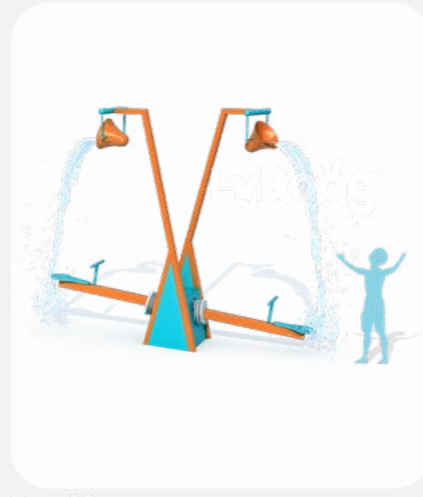

LDE2512038
尺寸 Size
300×110×260cm