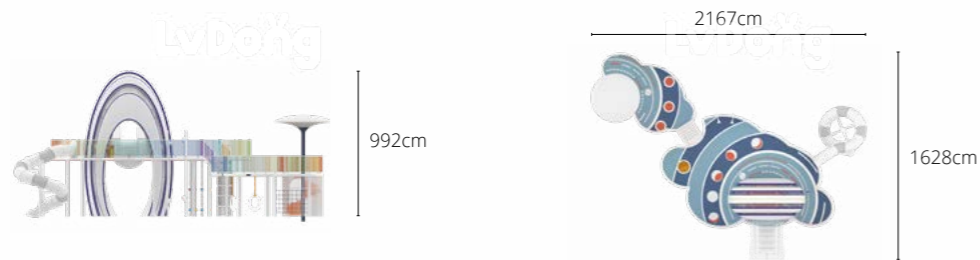

LDF2501069

	名称 Name		尺寸 Size		适用年龄 Age
	星际平台 Interstellar Platform		2167×1628×992cm		3-12岁 Years

	主材质 Material
镀锌钢管, 塑料滑梯	Galvanized Steel Pipe, Plastic slide