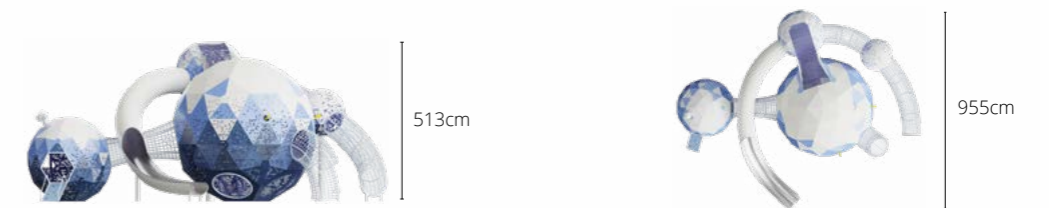

LDF2501010

	名称 多边形星球	Name Polygon Planet		尺寸 1163x955x513cm	Size 1163x955x513cm		适用年龄 6-12岁	Age Years 6-12

	主材质 镀锌钢管, 304 不锈钢	Material Galvanized Steel Pipe, 304 Stainless Steel	1163cm