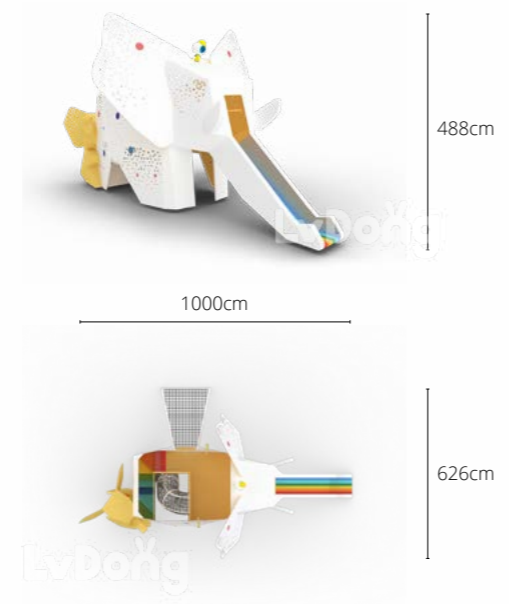

LDF2501028

@ 名称 Name 大耳象 Big-eared Elephant	尺寸 Size 1000×626×488cm	适用年龄 Age 3-12岁 Years
主材质 Material 镀锌钢管, 304 不锈钢	Galvanized Steel Pipe, 304 Stainless Steel