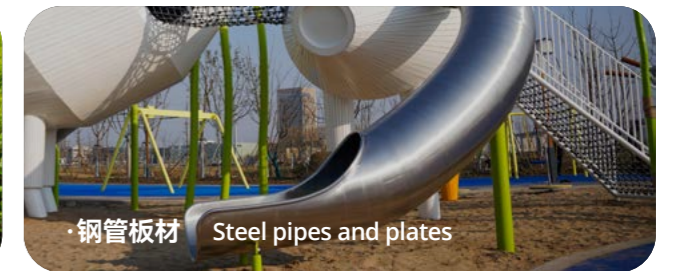

* 客户日常维护指导：

1. 定期巡检：每月至少一次，检查设施结构、连接件、地面铺装等，并处理异常情况。
2. 清洁保养：定期清洁设施表面，检查并紧固连接件，润滑活动部件，更换易损件。
3. 季节性维护：根据不同季节特点，进行针对性维护，如冬季防冻、夏季防晒等。

* Customer Maintenance Guidelines

1. Routine Inspections: Conduct monthly checks on structural integrity, connectors, and surface materials, and resolve any issues promptly.
2. Cleaning & Care: Perform regular surface cleaning, tighten connections, lubricate moving parts, and replace worn components.
3. Seasonal Maintenance: Follow weather-specific protocols, including winter freeze protection and summer UV resistance measures.

全国售后服务电话
NATIONAL AFTER-SALES SERVICE HOTLINE

0512-52555593