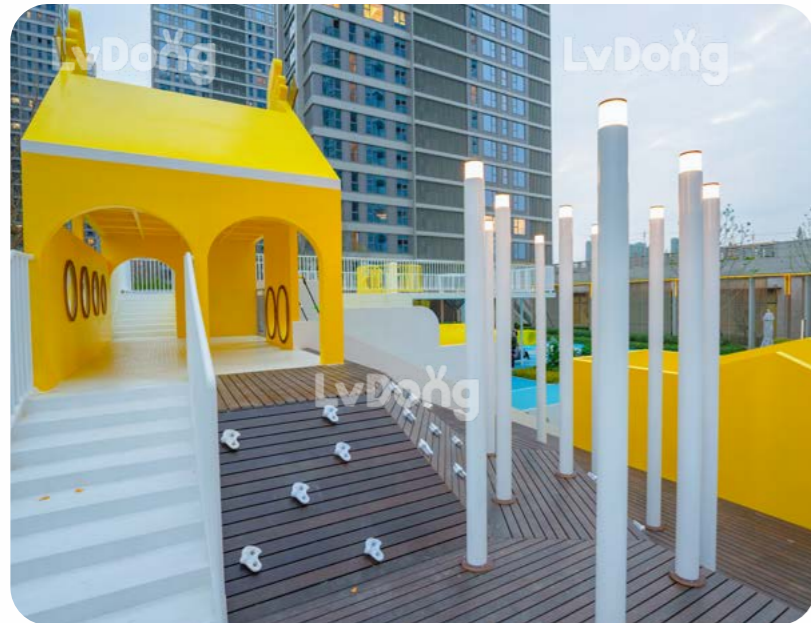

LDF2501017

	名称 Name 蜜蜂小窝 Bee Hive		尺寸 Size 978×640×450cm		适用年龄 Age 3-12岁 Years
	主材质 不锈钢板材, 玻璃钢雕塑		Material Stainless Plate-Sheel, FRP Sculpture