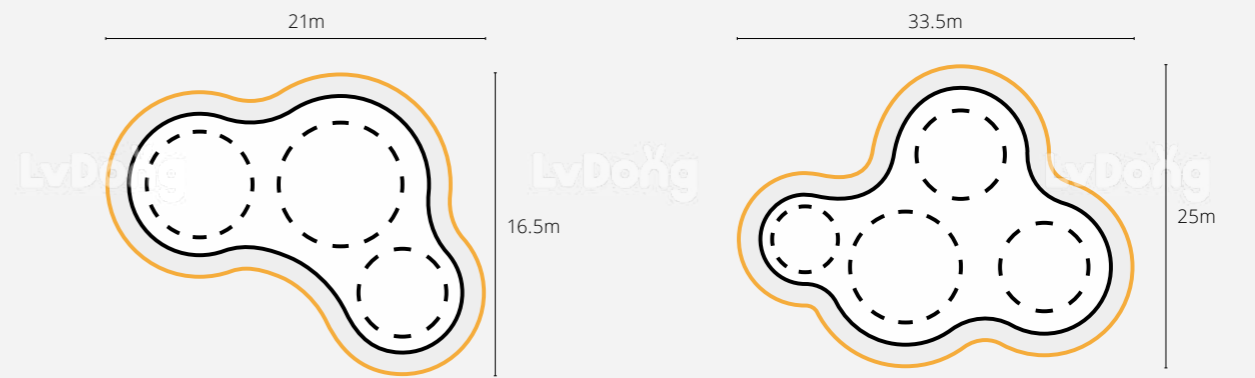

LDE2512065
尺寸 Size
220×230×550cm

尺寸 Size
φ1350×150cm

尺寸 Size
1900×1250×135cm

尺寸 Size
2100×1650×150cm

尺寸 Size
3350×2500×220cm

OUTDOOR FURNITURE

户外家具

专为高端住宅社区、星级酒店花园及精品商业空间打造，是一套将自然美学、人体工程学与社交艺术完美融合的户外休憩解决方案。它超越了传统户外桌椅的功能范畴，旨在将公共休憩区营造成一个促进交流、鼓励停留、并彰显社区品质的户外优雅客厅。本系列产品是空间氛围的塑造者与社区活力的催化剂。一组设计精良的户外沙发与茶几，能瞬间定义一处空间的格调，吸引居民在此闲坐、阅读、会客或享受清晨咖啡。它不仅提供了身体休憩的场所，更在无形中鼓励了社区成员间的非正式交流，促进了邻里关系的升温，成为提升社区凝聚力与归属感的重要载体。