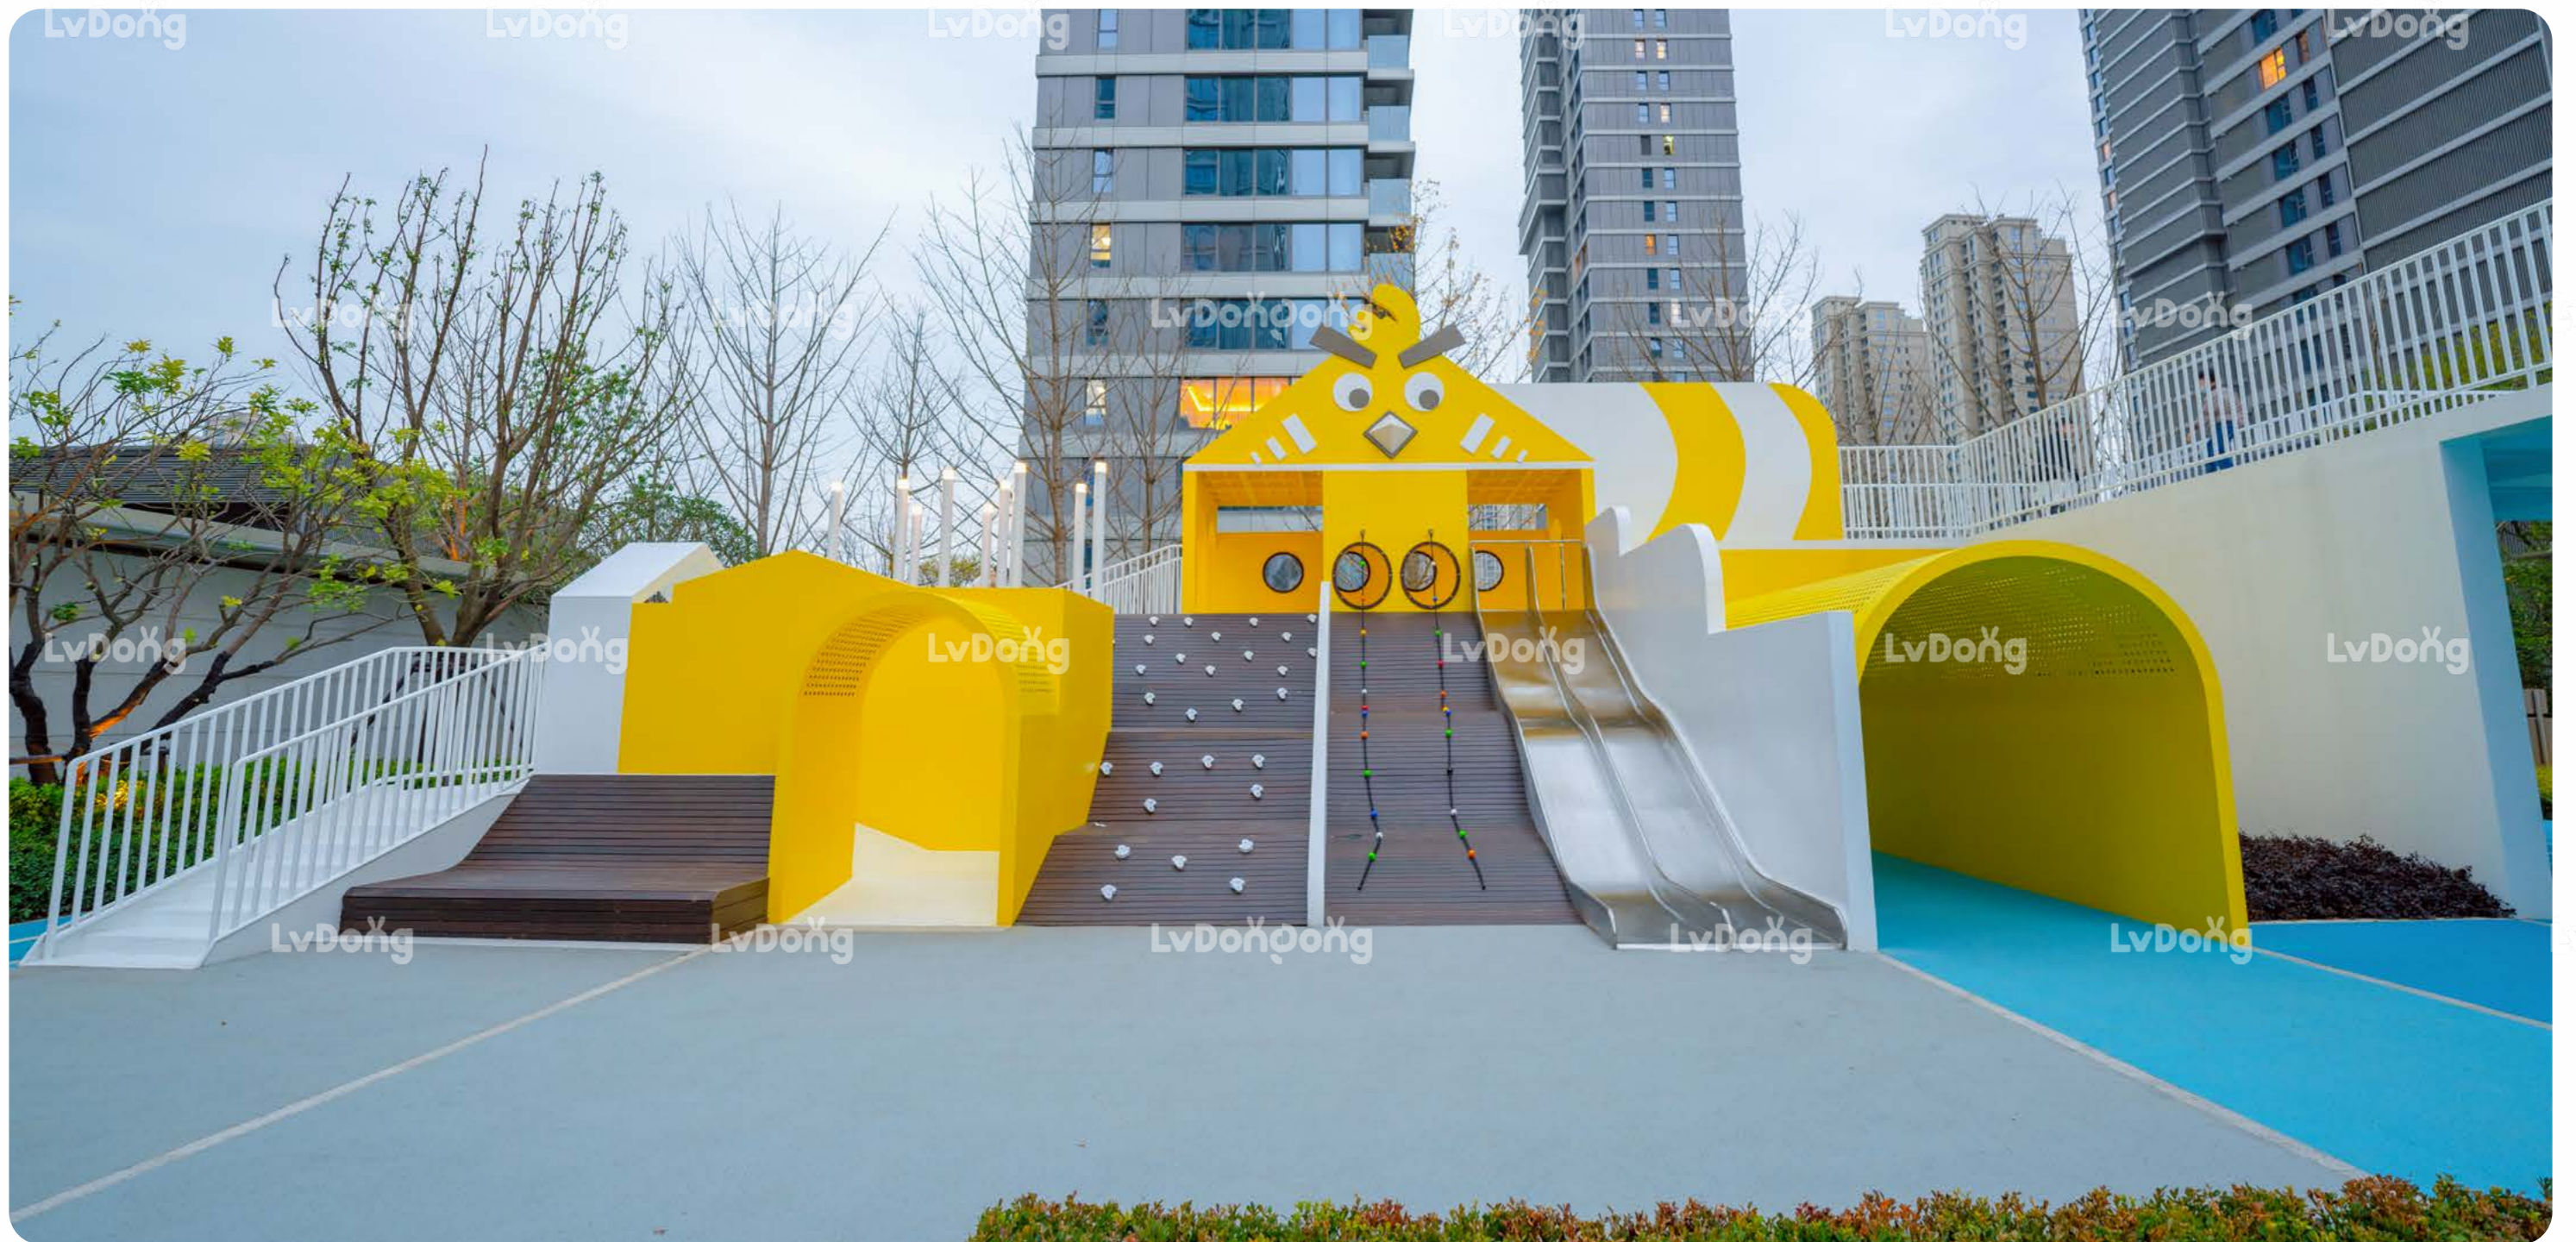

越秀·星缦和润 & 星缦云渚

Yuexiu Xingman Herun & Xingman Yunzhu

地点 / Location
浙江杭州 / Zhejiang, Hangzhou

规模 / Size
1200+440m²

项目介绍 / Project Introduction

一个全新的儿童游乐天地，等待着小小宇航员们勇敢地探索未知的宇宙奥秘！银河之水贯穿星际的旅途在错综复杂的星际迷宫中寻找出路在享受发现新星体的喜悦中感受不一样的奇妙体验。

A brand-new children's playland awaits little astronauts to bravely explore the mysteries of the unknown universe! The waters of the galaxy flow through the interstellar journey, finding a way through the intricate star maze, and experiencing a unique wonder while enjoying the joy of discovering new celestial bodies.

LDF2501069

| | | | | | |
|--|----------------------------|--|-----------------|--|-------------|
| | 名称 Name | | 尺寸 Size | | 适用年龄 Age |
| | 星际平台 Interstellar Platform | | 2167×1628×992cm | | 3-12岁 Years |

万科·浙江翡翠新天地

Vanke Zhejiang Emerald New World

地点 / Location
浙江温州 / Zhejiang Wenzhou

规模 / Size
1200m²

项目介绍 / Project Introduction

临岸边上，楼层夹角之下，地理环境优美，整个场地色彩鲜明。在配色上选取饱和度较高的大面积蓝色塑胶，黄色、白色勾勒出主体设备的小鸟造型，形成对比强烈的画面效果。