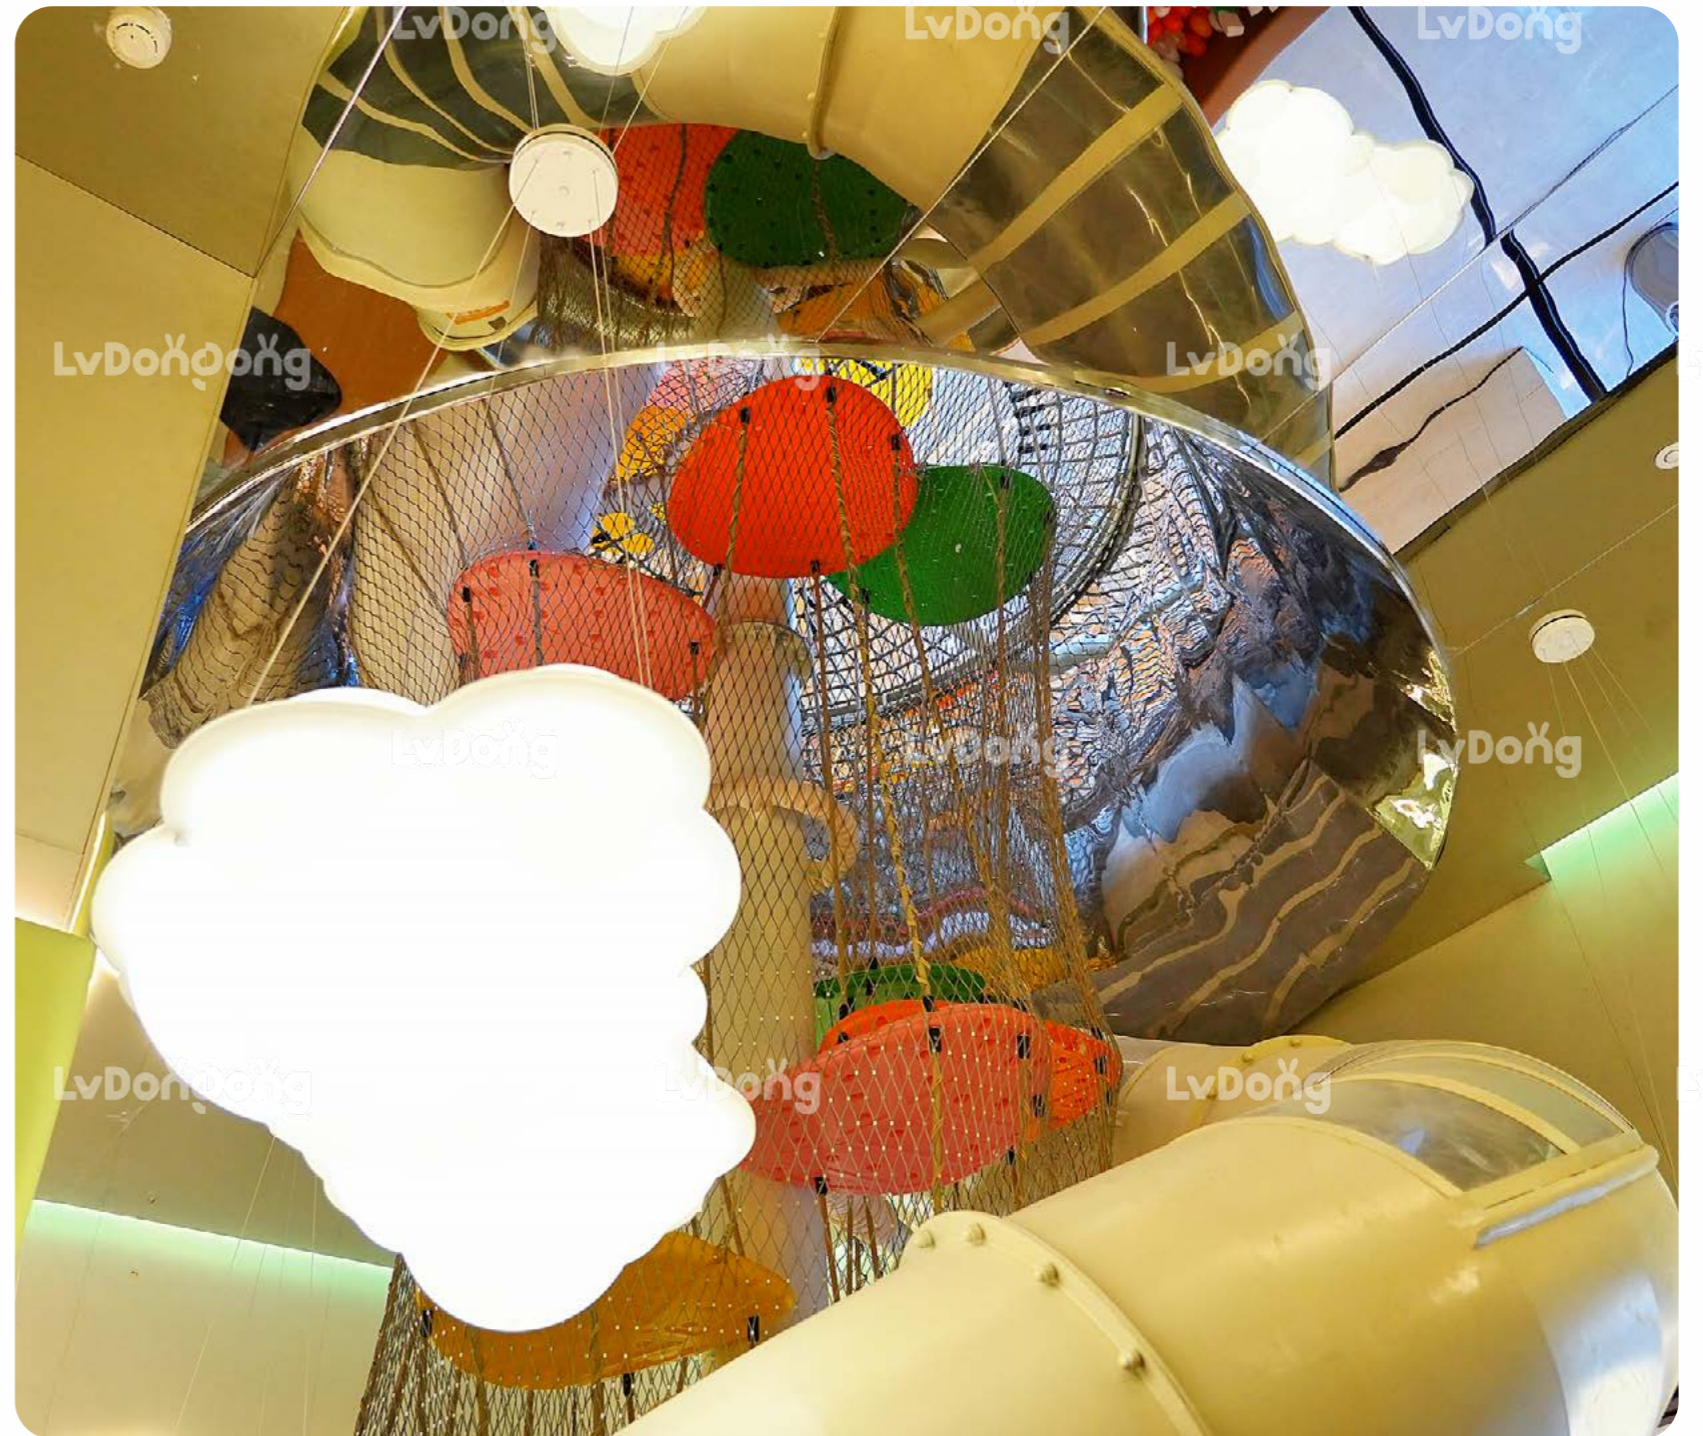

招商·苏州 & 北京招商序架空层

China Merchants Suzhou & Beijing · Zhaoshangxu Project

地点 / Location
苏州·北京 / Suzhou, Beijing

规模 / Size
50+200m²

项目介绍 / Project Introduction

在苏州与北京的招商序，我们于架空层编织了一座“悬浮的童梦乐园”。明艳可爱的造型与绳网攀爬、塑料滑梯巧妙结合，将过渡空间转化为全天候的欢乐场。孩子们在此攀爬探索、顺滑而下，在安全有趣的互动中激发活力，让归家的每一刻都充满色彩与想象。

In the commercial development sequences in Suzhou and Beijing, we created a 'floating playground of childhood dreams' on the elevated floor. The bright and adorable shapes are cleverly combined with rope nets for climbing and plastic slides, transforming transitional spaces into all-weather fun zones. Children can climb and explore here, sliding down smoothly, igniting their energy through safe and enjoyable interactions, making every moment of returning home full of color and imagination.