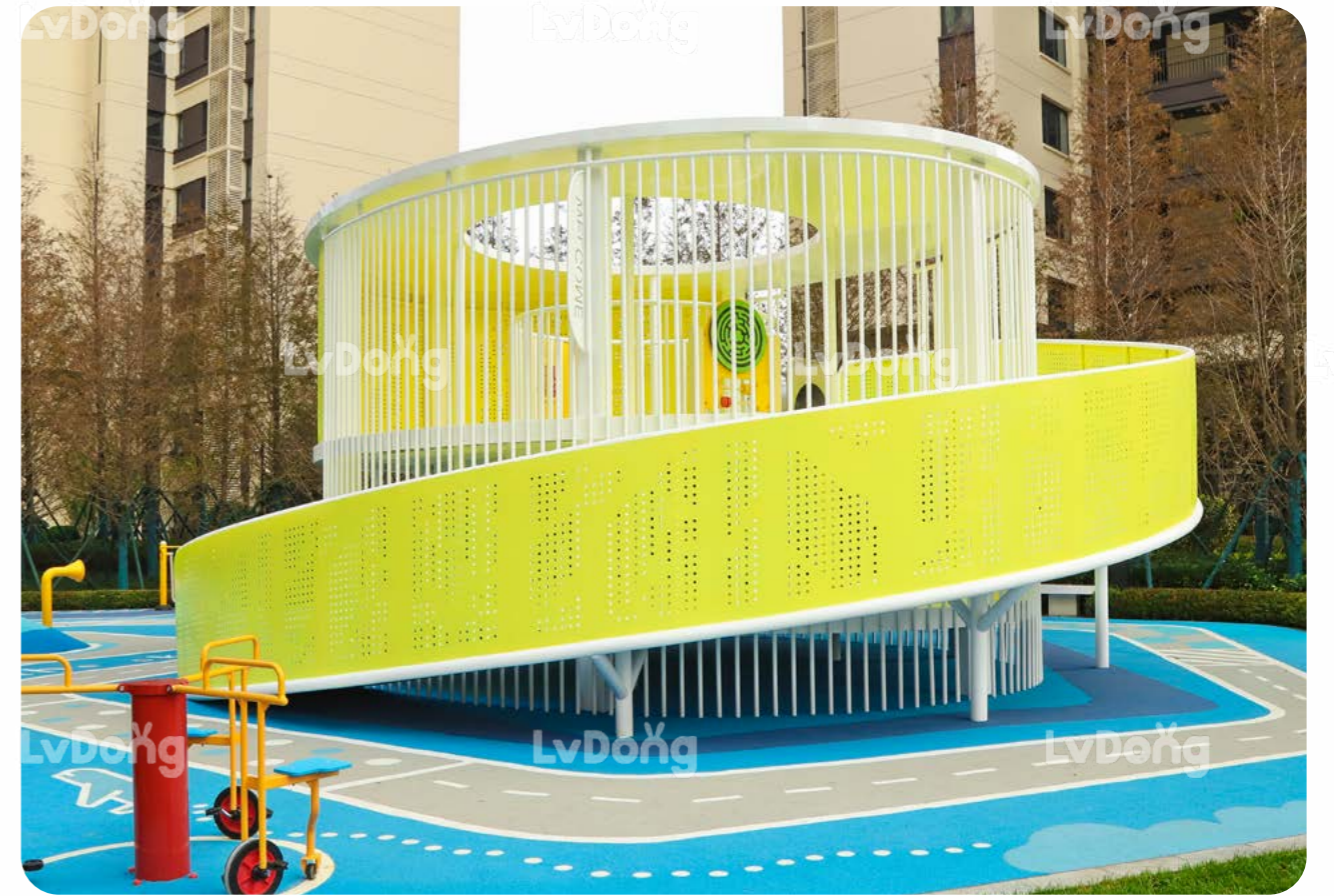

春暖花开

一个春日主题公园，是以蓝天为底，小鸟和蜜蜂作伴。表达了春天的美好，孩子们出门快乐玩耍，与大自然亲密接触，与小动物们做朋友，通过自身努力，乐观坚强、快乐成长的精神！

LDF2501018

名称 Name 单层树屋 Single-Story Treehouse	尺寸 Size 1108×867×430cm	适用年龄 Age 6-12岁 Years
主材质 镀锌钢管，方管	Material Galvanized Steel Pipe, Square Pipe