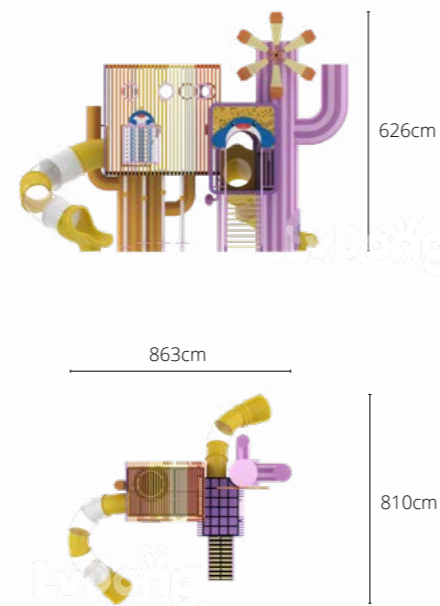

LDF2501071

	名称 Name		尺寸 Size		适用年龄 Age
	彩色小屋 Colorful Cottage		863×810×626cm		3-12岁 Years
	主材质 Material	镀锌钢管, 304 不锈钢 Galvanized Steel Pipe, 304 Stainless Steel