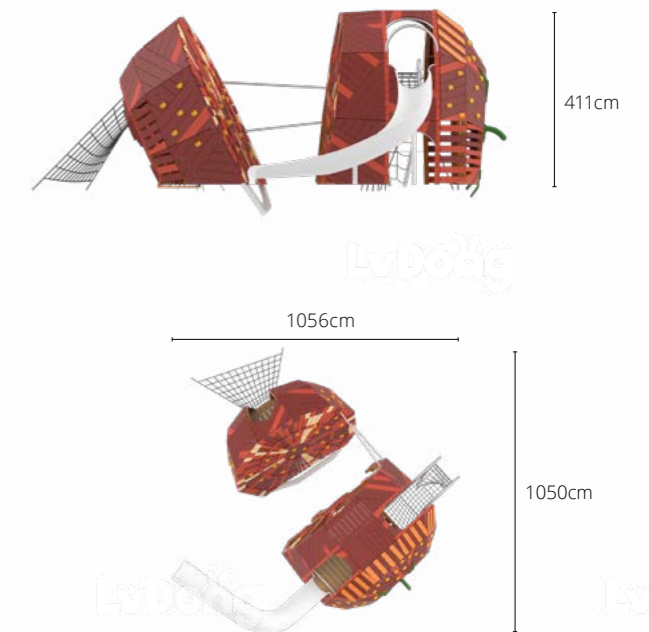

LDF2501065

名称 Name
蘑菇塔 Mushroom Tower

尺寸 Size
3056×3116×2430cm

适用年龄 Age
6-12岁 Years

主材质
镀锌钢管, 304 不锈钢

Material
Galvanized Steel Pipe, 304 Stainless Steel

LDF2501066

名称 Name: 花园提壶 Garden Watering Can
 尺寸 Size: 2265×1467×1150cm
 适用年龄 Age: 6-12岁 Years
 主材质 Material: 镀锌钢管, 刺槐木 Galvanized Steel Pipe, Black Locust

LDF2501064

名称 Name: 番茄诗人 Tomato Poet
 尺寸 Size: 1056×1050×411cm
 适用年龄 Age: 3-10岁 Years
 主材质 Material: 镀锌钢管, 刺槐木 Galvanized Steel Pipe, Black Locust

LDF2501067

名称 Name
茄子法师 Eggplant Mage

尺寸 Size
914×123×448cm