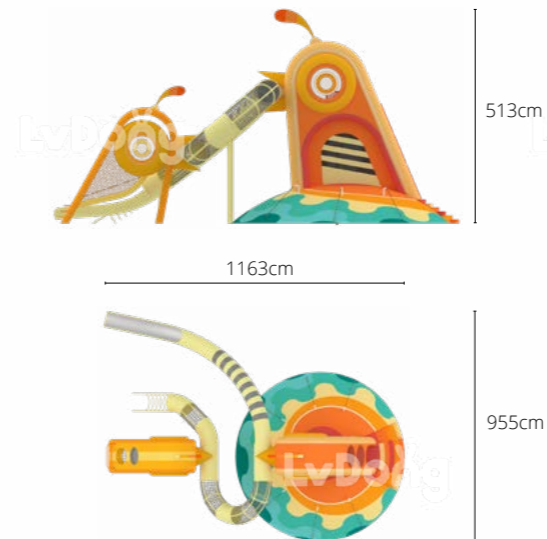

LDF2501013

@	名称 名称	Name Quail	尺寸 尺寸	Size 1163×955×513cm	适用年龄 适用年龄	Age 6-12岁 Years

主材质 主材质	Material 镀锌钢管, 不锈钢雕塑工艺 Galvanized Steel Pipe, Stainless Steel Sculpture Craftsmanship