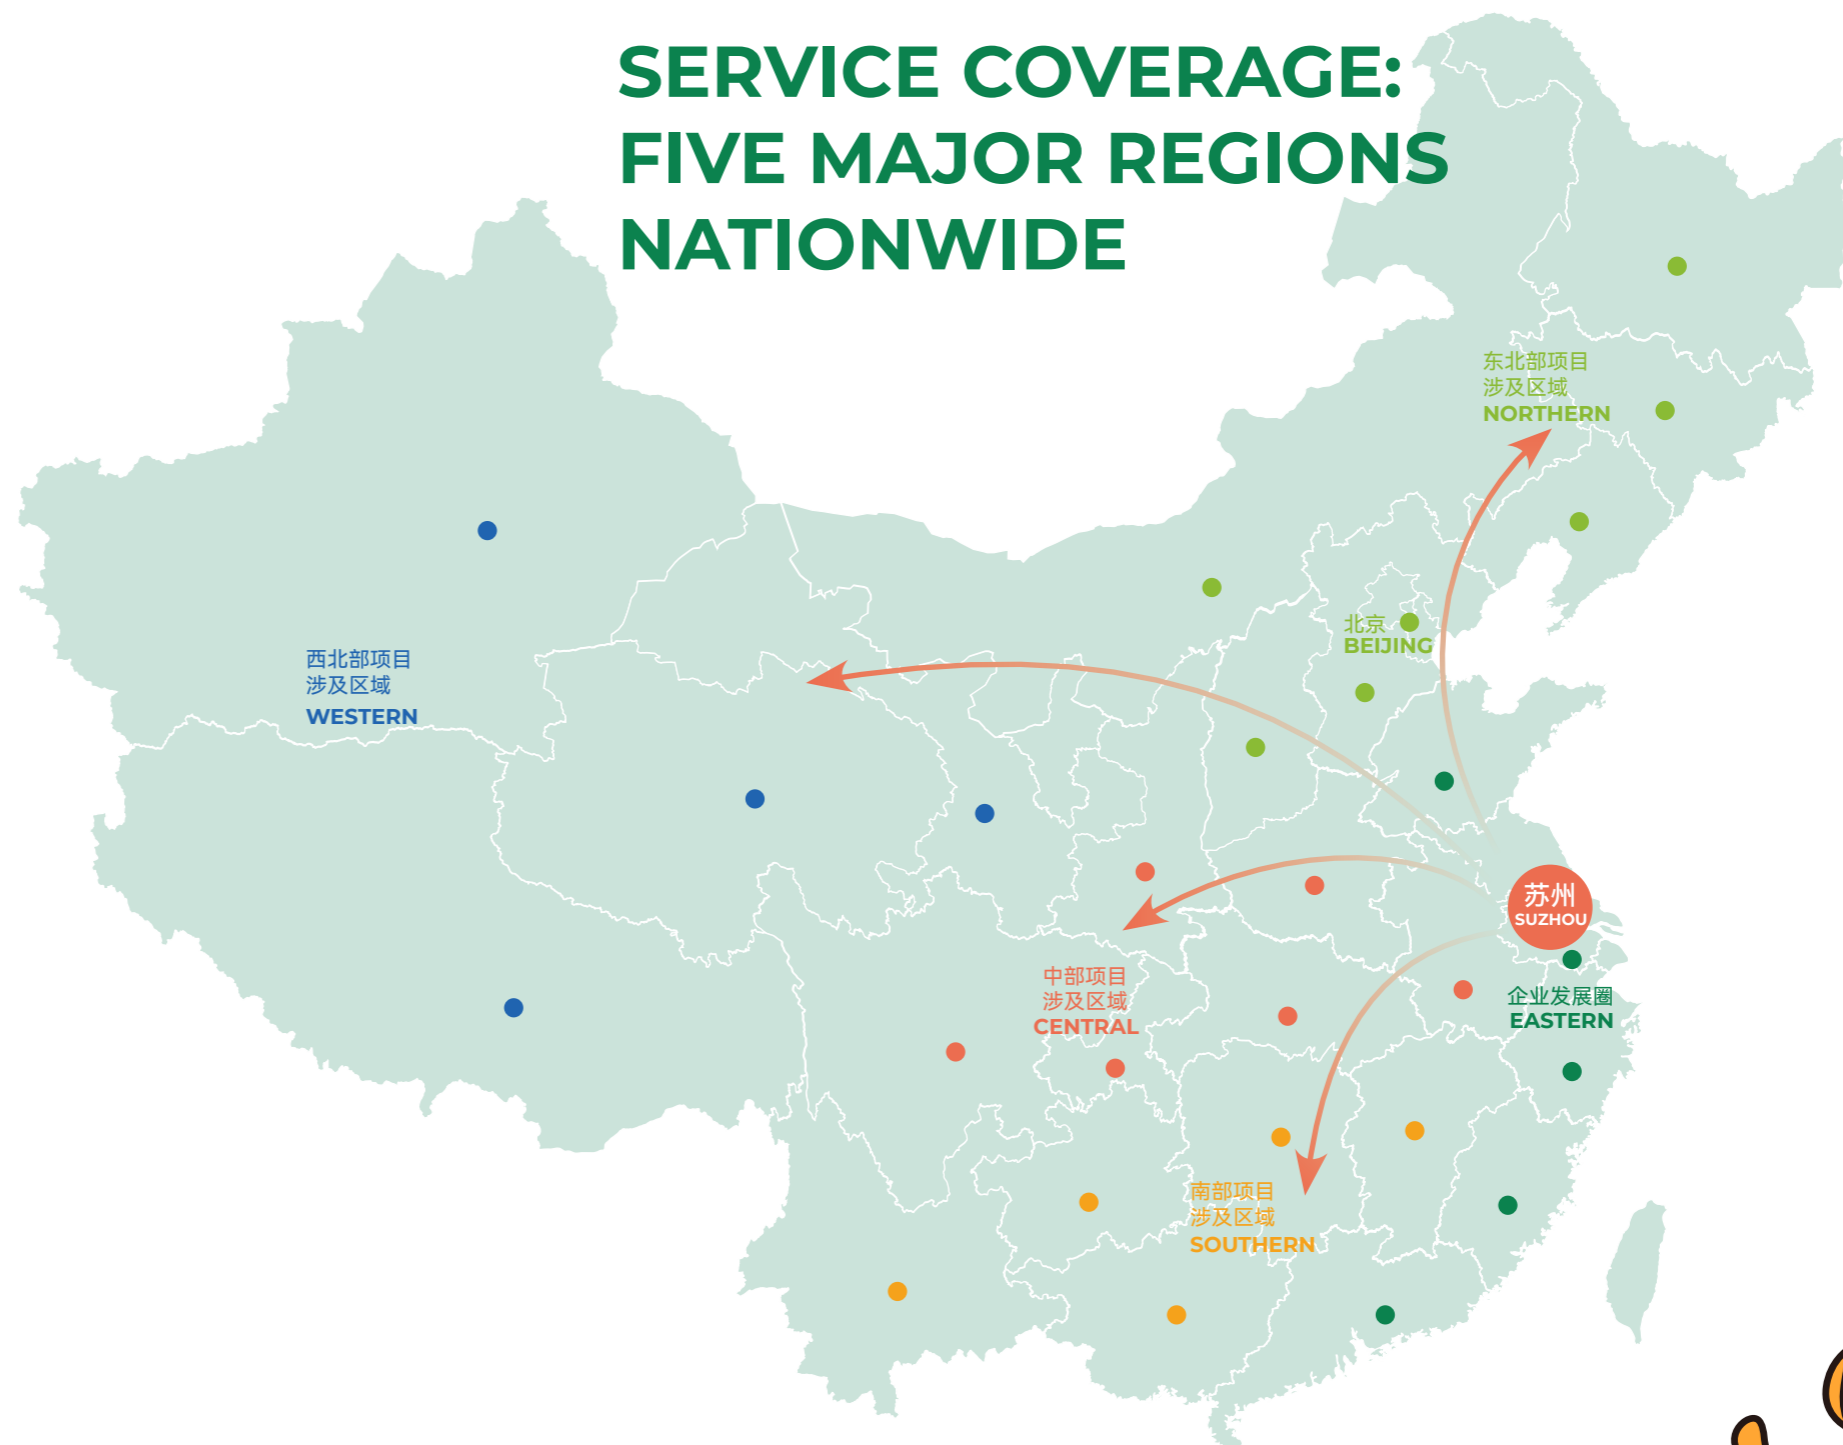

南部地区项目统计

SOUTHERN

150+

北部地区项目统计

NORTHERN

100+

西部地区项目统计

WESTERN

SERVICE COVERAGE: FIVE MAJOR REGIONS NATIONWIDE

全国五大区域服务范围

累积承接项目
Projects Undertaken:

1000+

业务分布及合作伙伴

BUSINESS DISTRIBUTION AND PARTNERS

*品牌排名不分先后

CRAFTSMANSHIP 匠心实力 &STRENGTH