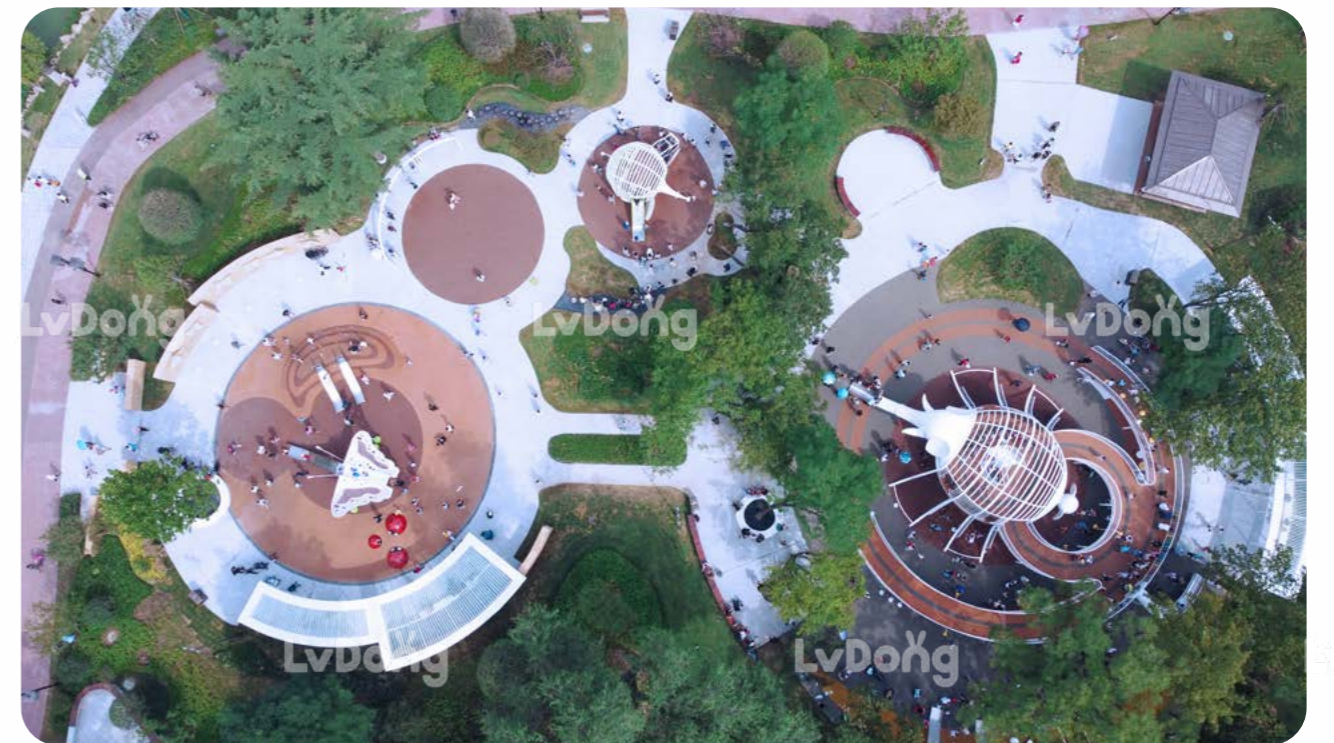

大象山谷

自然界中生存着成千上万的生物，他们是人类的朋友，也是小朋友认知世界的一部分。通过与自然的亲密接触，孩子们能够认识到蝴蝶、瓢虫、大象、小象等好朋友，充分的丰富了孩子的想象力与创造力。