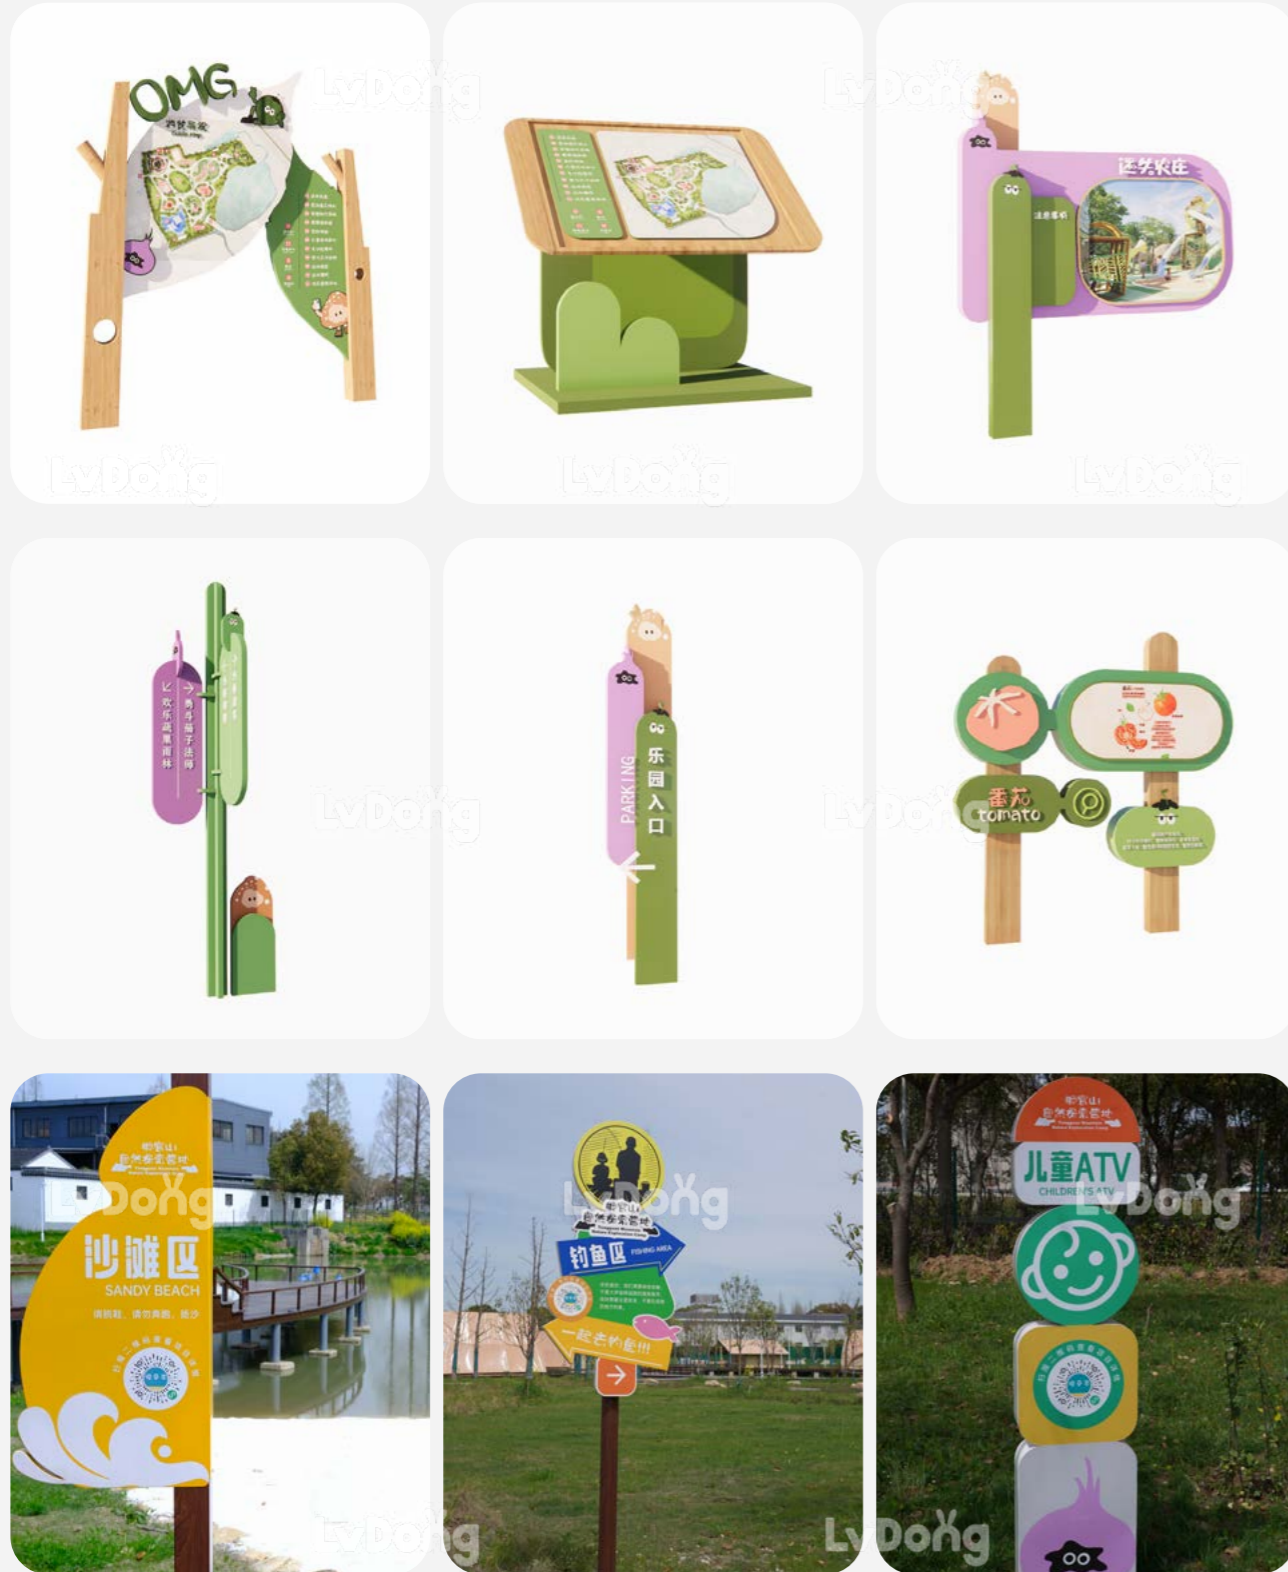

尺寸 Size
180×78×85cm

尺寸 Size
φ60×45cm

MY sofa-027

MY sofa-064

OUTDOOR SIGNAGE SYSTEM 户外标识系统

ENTRANCE DECORATION 门头装饰

配套系列 - 公共空间艺术装置

Cultural & Tourism Supporting Facilities - Public Space Art Installation