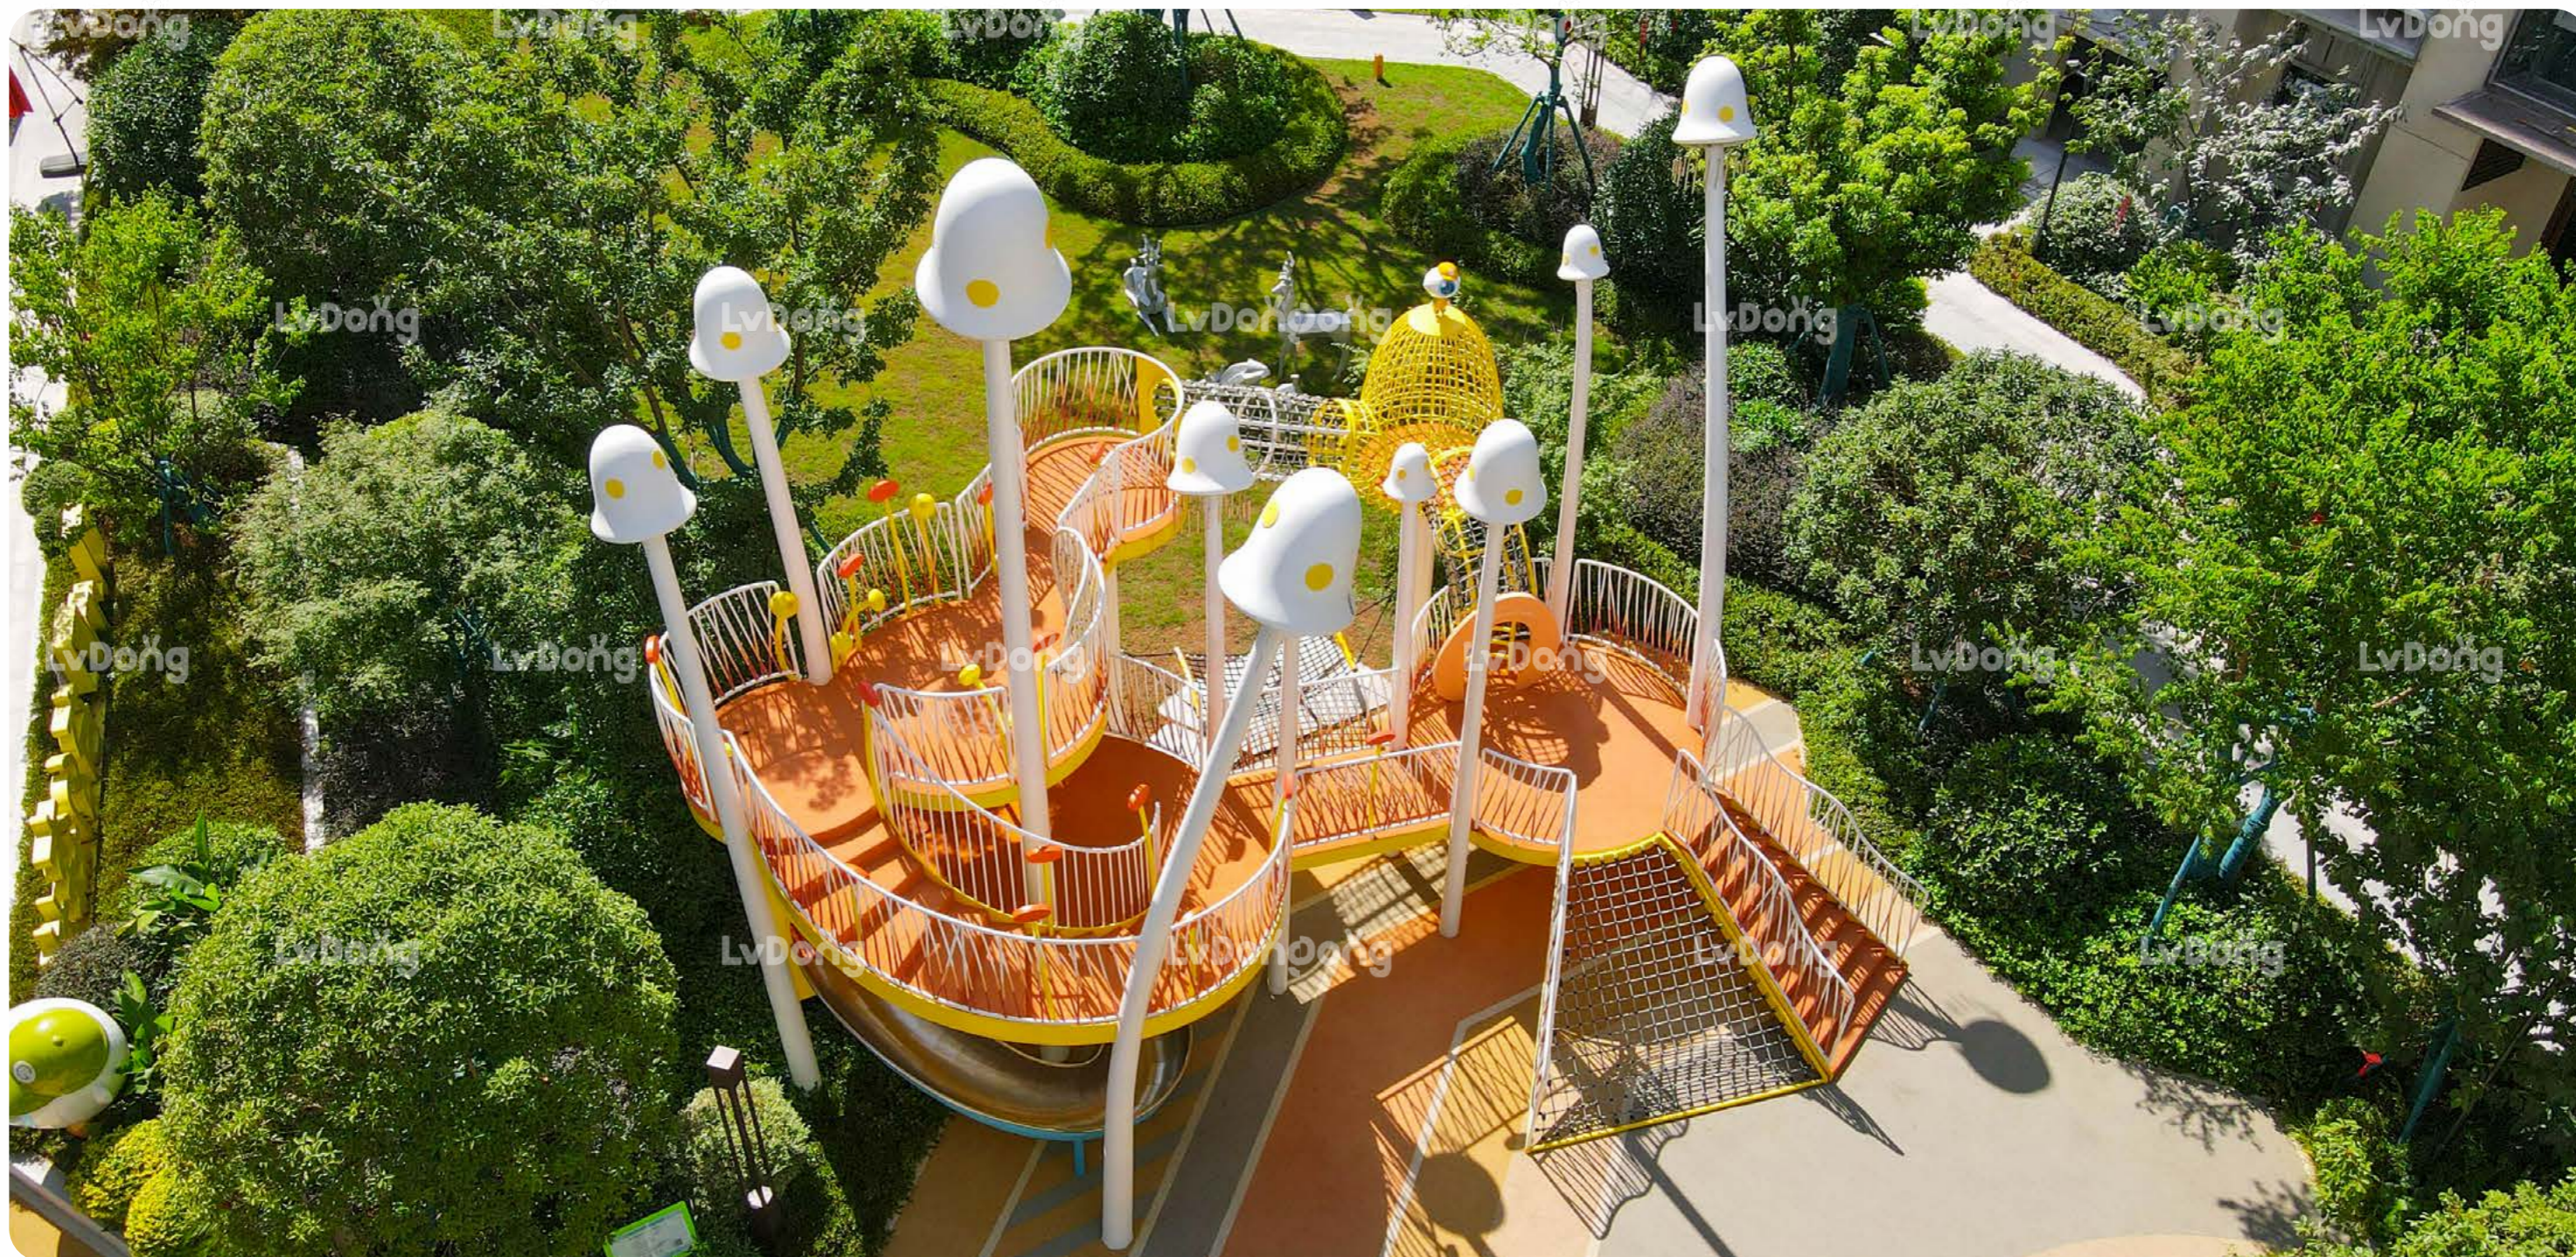

金地·温州金地峯汇

Gemdale Wenzhou Jindi Fenghui

地点 / Location
浙江温州 / Zhejiang Wenzhou

规模 / Size
260m²

项目介绍 / Project Introduction

从二维的游戏世界中获取灵感，将二维画面丰富立体化，牵连起上个世纪和当下儿童的记忆，结合儿童教育理念，设计一款蘑菇丛林冒险岛，配合蘑菇平台的空间及小型游乐器械，点位式分布构成了丛林穿梭的动线，带给孩子们一场冒险之旅！

Drawing inspiration from two-dimensional game worlds, we enrich the 2D visuals into a more three-dimensional form, connecting the memories of children from both the last century and today. Combining concepts of child education, we designed a Mushroom Jungle Adventure Island. With mushroom platforms and small play equipment, the strategically placed points form a path through the jungle, offering children an adventurous journey!