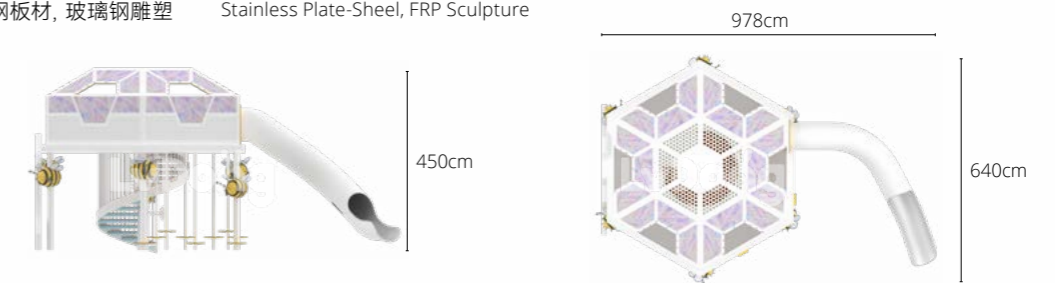

LDF2501017

	名称 Name 蜜蜂小窝 Bee Hive		尺寸 Size 978×640×450cm		适用年龄 Age 3-12岁 Years
	主材质 不锈钢板材, 玻璃钢雕塑		Material Stainless Plate-Sheel, FRP Sculpture