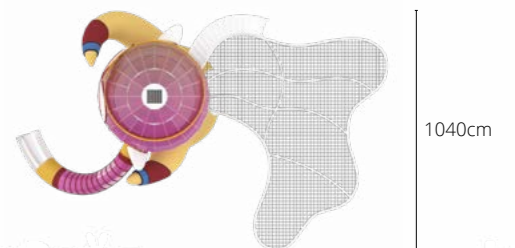

LDF2501012

| | | | | | | | | |
|--|---------------------|---|--|-----------------------|-------------------------|--|---------------|-------------------|
| | 名称 悟空 | Name Wukong | | 尺寸 1617×1040×600cm | Size 1617×1040×600cm | | 适用年龄 6-12岁 | Age 6-12 Years |
| | 主材质 不锈钢雕塑工艺, 卡乐板 | Material Stainless Steel Sculpture Craftsmanship, Kale board | | | | | | |