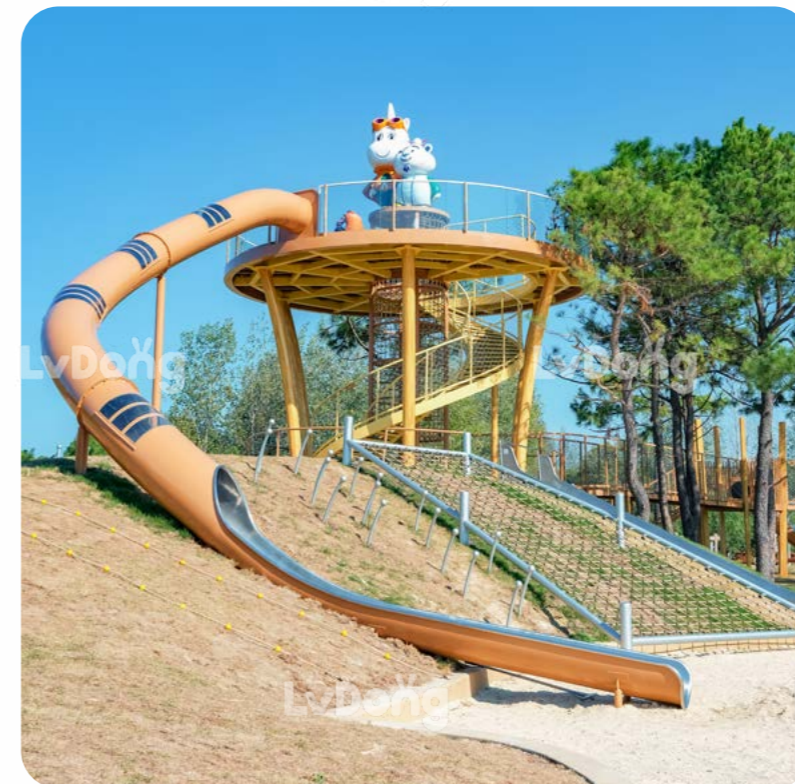

😊 适用年龄 Age
3-12岁 Years

🏗️ 主材质 Material
镀锌钢管, 铺设菠萝格实木 Galvanized Steel Pipe, Merbau Solid Wood

寻野之旅

整个场地充满野趣潮玩的元素，针对孩子的身体素质和创新思维，创造了一个极赋自然艺术展现力、可激发孩童率性玩乐兴趣的主题园区。不仅可以体验自然野趣，更是收获各种知识和心灵的成长。

苏州·琴湖公园

Suzhou Qinhu Park