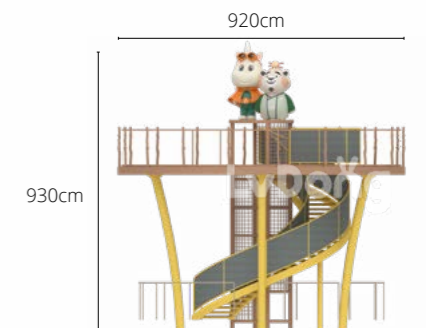

LDF2501001

@ 名称 Name
神秘树 Mystical Tree

📏 尺寸 Size
4156×2744×1475cm

😊 适用年龄 Age
6-12岁 Years

🏗️ 主材质 Material
φ325 钢管, 水泥雕塑工艺 Φ325 Steel Pipe, Cement Sculpture Craft

LDF2501002

@ 名称 Name
喷涌火山 Erupting Volcano

📏 尺寸 Size
920×920×930cm

😊 适用年龄 Age
3-12岁 Years

🏗️ 主材质 Material
镀锌钢管, 铺设菠萝格实木 Galvanized Steel Pipe, Merbau Solid Wood