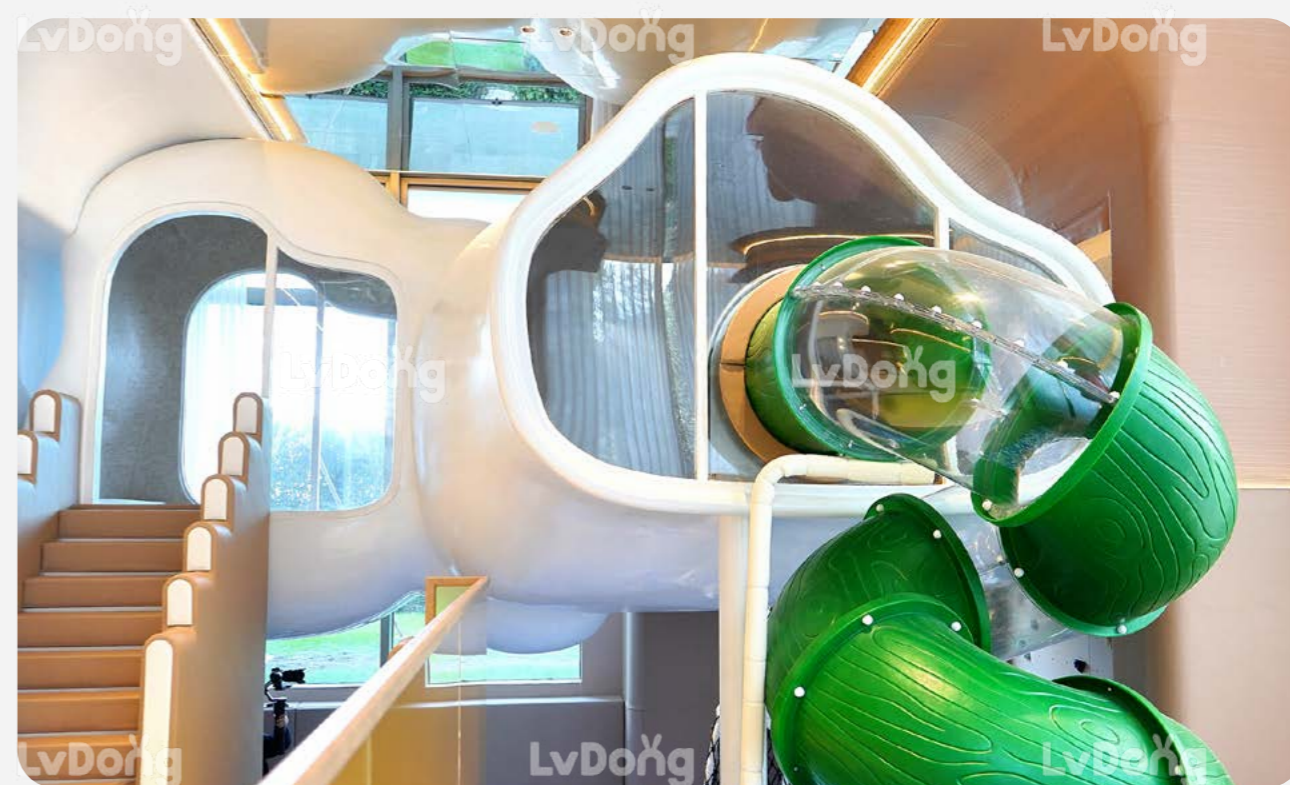

FIBERGLASS 玻璃钢雕塑 SCULPTURE

OUTDOOR 户外配套设施 SUPPORTING FACILITIES

本系列产品是专为公共空间功能完善与美学提升而设计的系统性户外配套解决方案，涵盖户外休闲椅、花箱、分类垃圾桶等核心设施。它们作为城市与社区肌理的“静默构筑师”，共同承担着定义空间气质、服务公众需求、促进社会交往、并无声传递场所精神的综合性角色。

本系列产品通过模块化设计，具备高度的场景适配性与组合灵活性，能够无缝融入从市政公园、商业街区、交通枢纽到高档社区、文旅景区的各类环境。它们共同作用，将零散的开放空间转化为功能完备、体验舒适、且具有视觉秩序感的高品质公共场所，从而提升区域吸引力、公众满意度与城市整体形象。