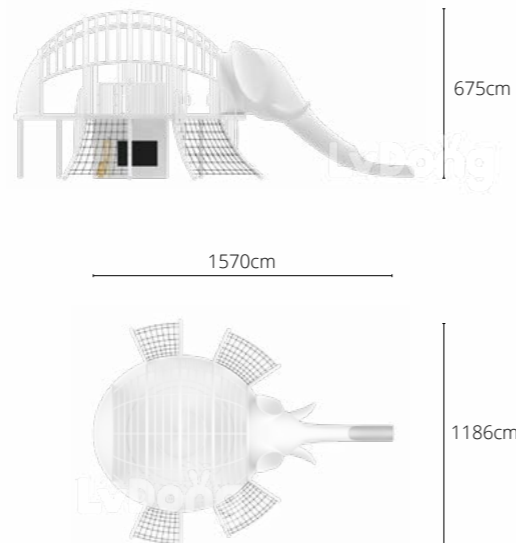

LDF2501003

| | | | | | | |
|---|----------------------|--|-----------------------|-------------------------|---------------|--------------|
| @ | 名称 大象 | Name Elephant | 尺寸 1570×1186×675cm | Size 1570×1186×675cm | 适用年龄 3-12岁 | Age Years |
| ⊞ | 主材质 镀锌钢管, 304 不锈钢 | Material Galvanized Steel Pipe, 304 Stainless Steel | | | | |

LDF2501004

| | | | | | | |
|---|----------------------|--|---------------------|-----------------------|---------------|--------------|
| @ | 名称 蝴蝶 | Name Butterfly | 尺寸 863×590×490cm | Size 863×590×490cm | 适用年龄 3-12岁 | Age Years |
| ⊞ | 主材质 镀锌钢管, 304 不锈钢 | Material Galvanized Steel Pipe, 304 Stainless Steel | | | | |