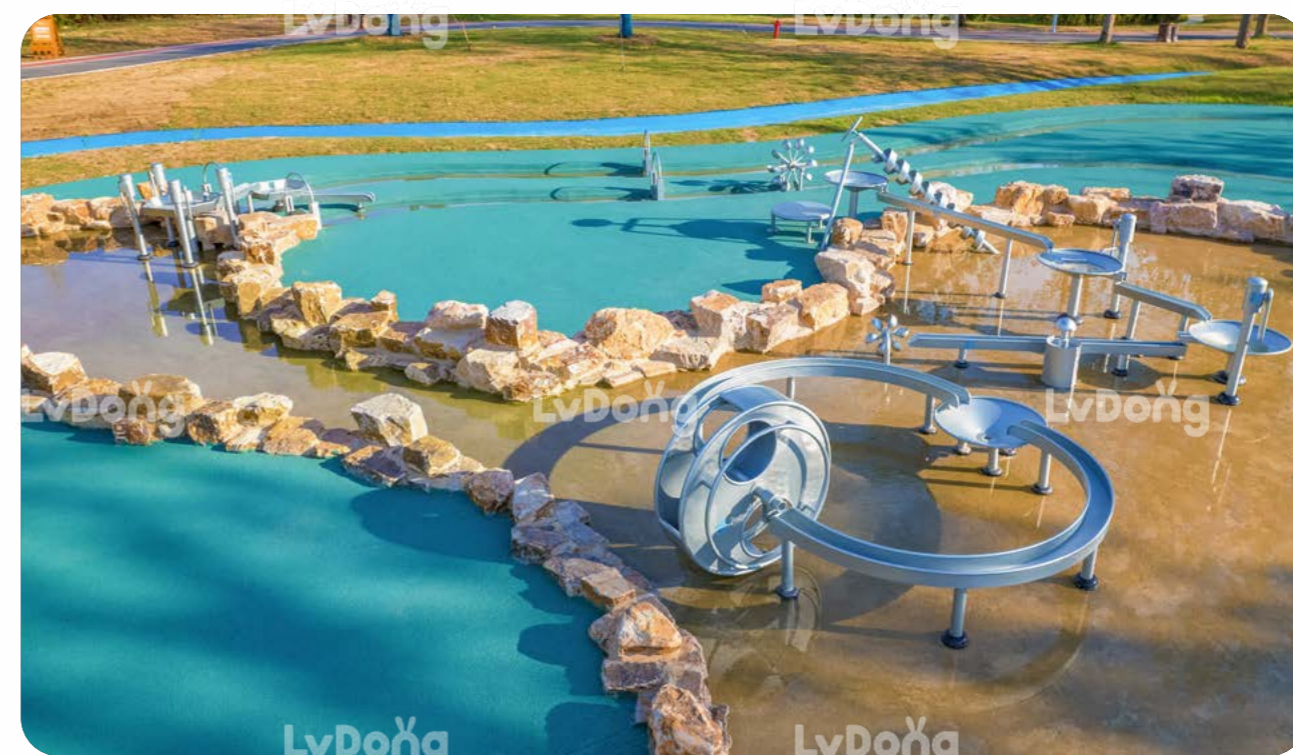

😊 适用年龄 Age
3-12岁 Years

🏗️ 主材质 Material
镀锌钢管, 铺设菠萝格实木 Galvanized Steel Pipe, Merbau Solid Wood

寻野之旅

整个场地充满野趣潮玩的元素，针对孩子的身体素质和创新思维，创造了一个极赋自然艺术展现力、可激发孩童率性玩乐兴趣的主题园区。不仅可以体验自然野趣，更是收获各种知识和心灵的成长。

苏州·琴湖公园

Suzhou Qinhu Park