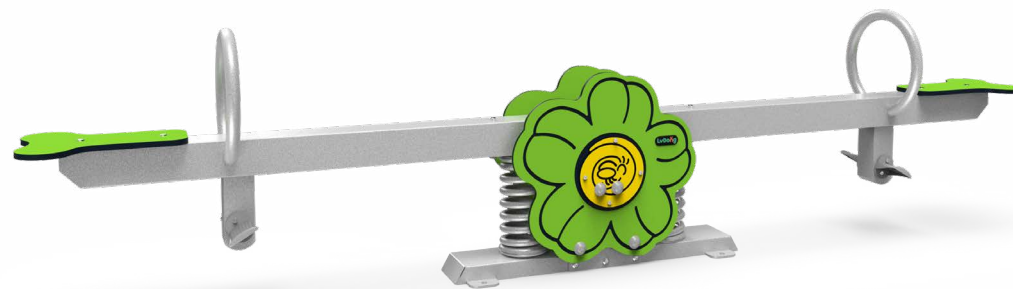

LDE2508023