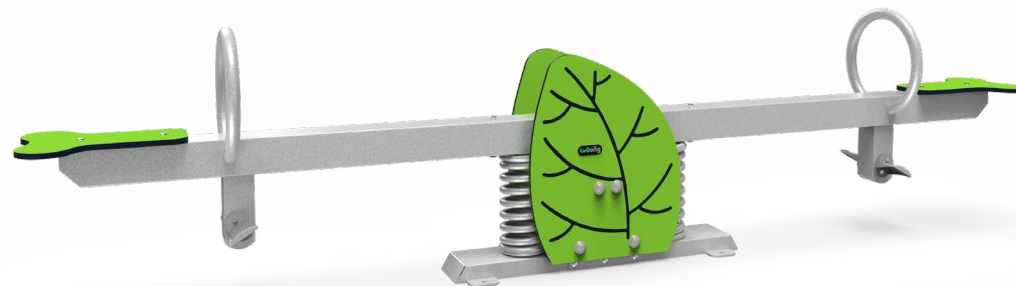

LDE2508007