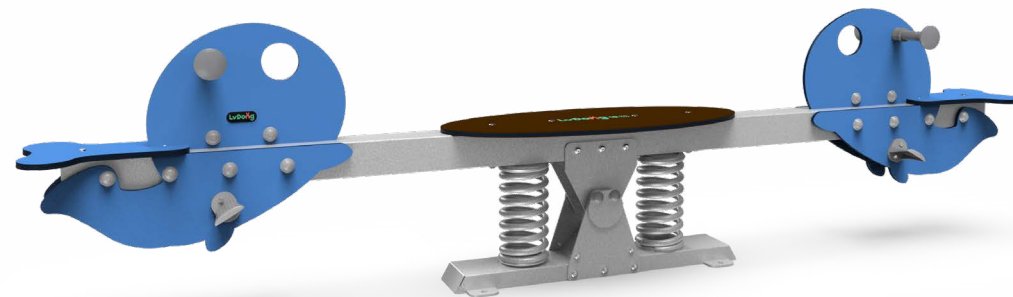

摇摆弹簧

逻辑认知: 训练对因果的理解: 当孩子移动身体时，弹簧会响应运动。

平衡能力: 对运动的反应增加了空间意识和平衡感。这些是基本的运动技能，可以帮助孩子坐在椅子上保持良好的平衡感。

LDE2508001

LDE2508003

LDE2508002

LDE2508004

	- 适用年龄	- 用户容量 (人)	- 尺寸 (cm)	- 安装时间 (人/h)	- 基础深度 (标准)(m)	- 最大坠落高度 (cm)	- 安全使用面积 (m ²)
LDE2508001	3+	2-4	320×39×80	2/0.5	膨胀螺栓固定	60	11.5
LDE2508002	3+	2-4	320×39×72	2/0.5	膨胀螺栓固定	60	11.5

	- 适用年龄	- 用户容量 (人)	- 尺寸 (cm)	- 安装时间 (人/h)	- 基础深度 (标准)(m)	- 最大坠落高度 (cm)	- 安全使用面积 (m ²)
LDE2508001	3+	2-4	320×39×80	2/0.5	膨胀螺栓固定	60	11.5
LDE2508002	3+	2-4	320×39×72	2/0.5	膨胀螺栓固定	60	11.5

LDE2508005

LDE2508007