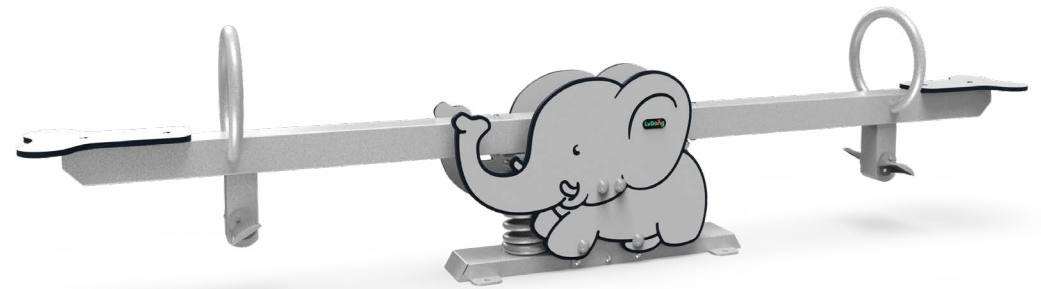

LDE2508015