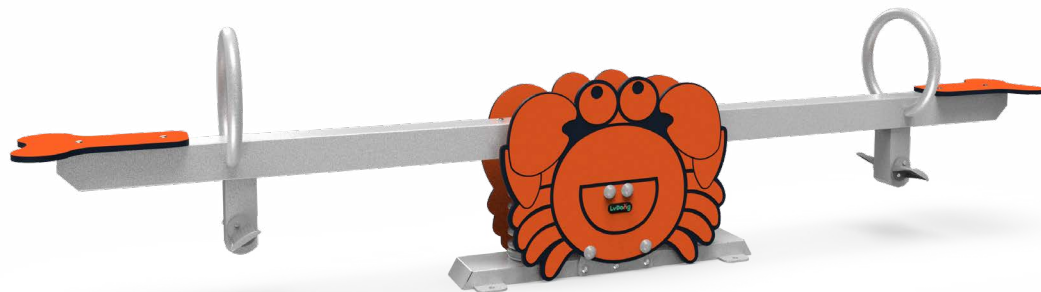

	- 适用年龄	- 用户容量 (人)	- 尺寸 (cm)	- 安装时间 (人/h)	- 基础深度 (标准)(m)	- 最大坠落高度 (cm)	- 安全使用面积 (m ²)
LDE2508015	3+	2	320×37×75	2/0.5	膨胀螺栓固定	60	11.5
LDE2508016	3+	2	320×37×75	2/0.5	膨胀螺栓固定	60	11.5

LDE2508017

LDE2508019

LDE2508018