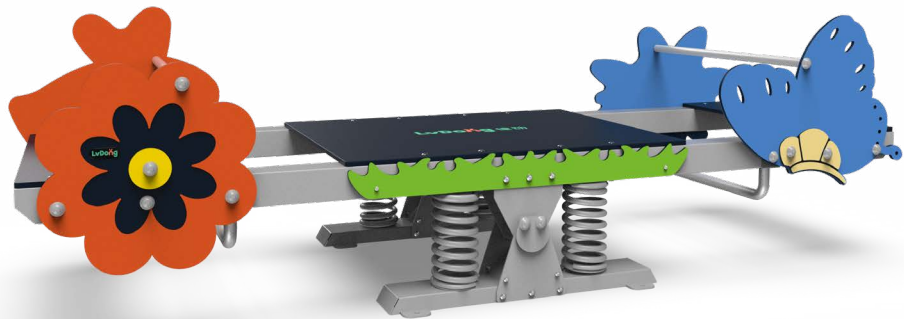

LDE2508029

LDE2508030