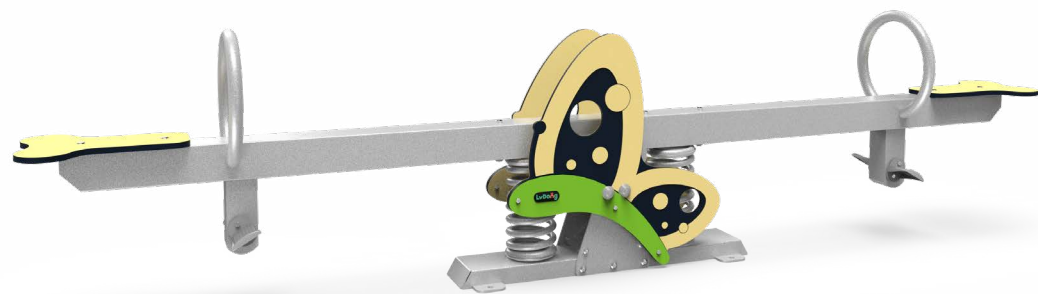

LDE2508021