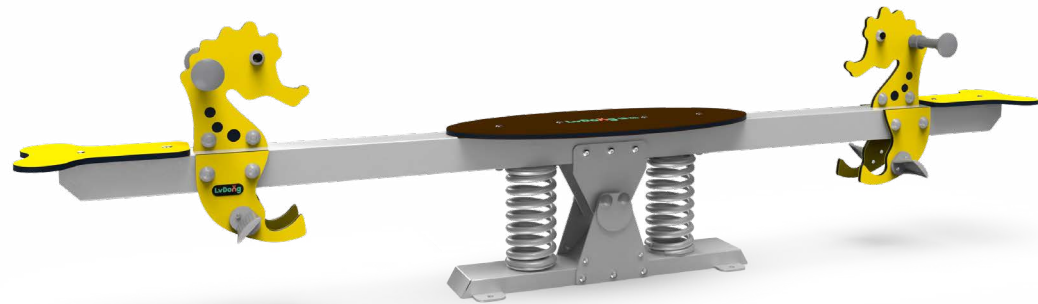

镀锌钢管

55CRSI
(16×150×300×5.5mm)

M8/M10/M12

地表安装: 膨胀螺栓

标准出口包装，钢件为棉布包装，塑料件用气泡膜包装。

把手

身体素质: 可以训练手和手臂的肌肉。
平衡能力: 握持更多区域的可能性确保了良好的抓地力，这是剧烈摇摆所必需的。可以训练手和手臂的肌肉。

足部支撑

身体素质: 脚踏的可能性支持密集的摇摆。摇摆可以激发平衡感和空间感，这是安全管理的基础。剧烈摇晃也支持协调性和肌肉力量。

中心平台

平衡能力: 站立时支持敏捷性、平衡和协调感，使用腿部和核心肌肉，也方便坐着和躺着，允许残疾用户使用。

主题

逻辑认知: 提出一个主题并支持戏剧表演，从而激发语言和沟通技巧。

双人座位

协作交流: 两个人一起摇摆的可能性支持合作技巧。与他人身体接触对儿童有益，比如可降低皮质醇水平。

摇摆弹簧

逻辑认知: 训练对因果的理解: 当孩子移动身体时，弹簧会响应运动。

平衡能力: 对运动的反应增加了空间意识和平衡感。这些是基本的运动技能，可以帮助孩子坐在椅子上保持良好的平衡感。

LDE2508001

LDE2508003

LDE2508002

LDE2508004

	- 适用年龄	- 用户容量 (人)	- 尺寸 (cm)	- 安装时间 (人/h)	- 基础深度 (标准)(m)	- 最大坠落高度 (cm)	- 安全使用面积 (m ²)
LDE2508001	3+	2-4	320×39×80	2/0.5	膨胀螺栓固定	60	11.5
LDE2508002	3+	2-4	320×39×72	2/0.5	膨胀螺栓固定	60	11.5