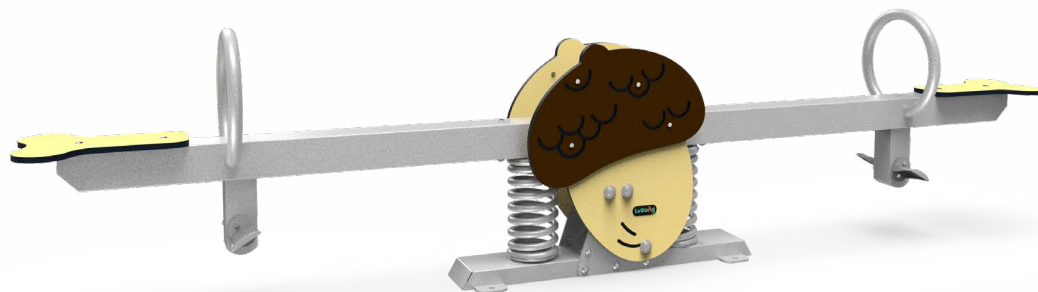

LDE2508022