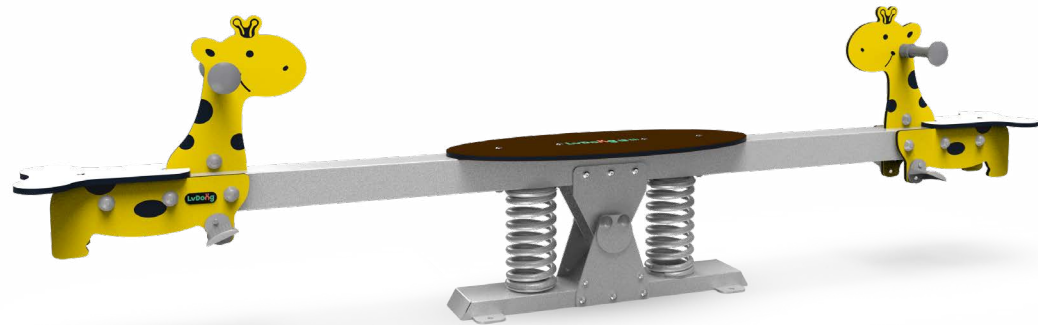

LDE2508005