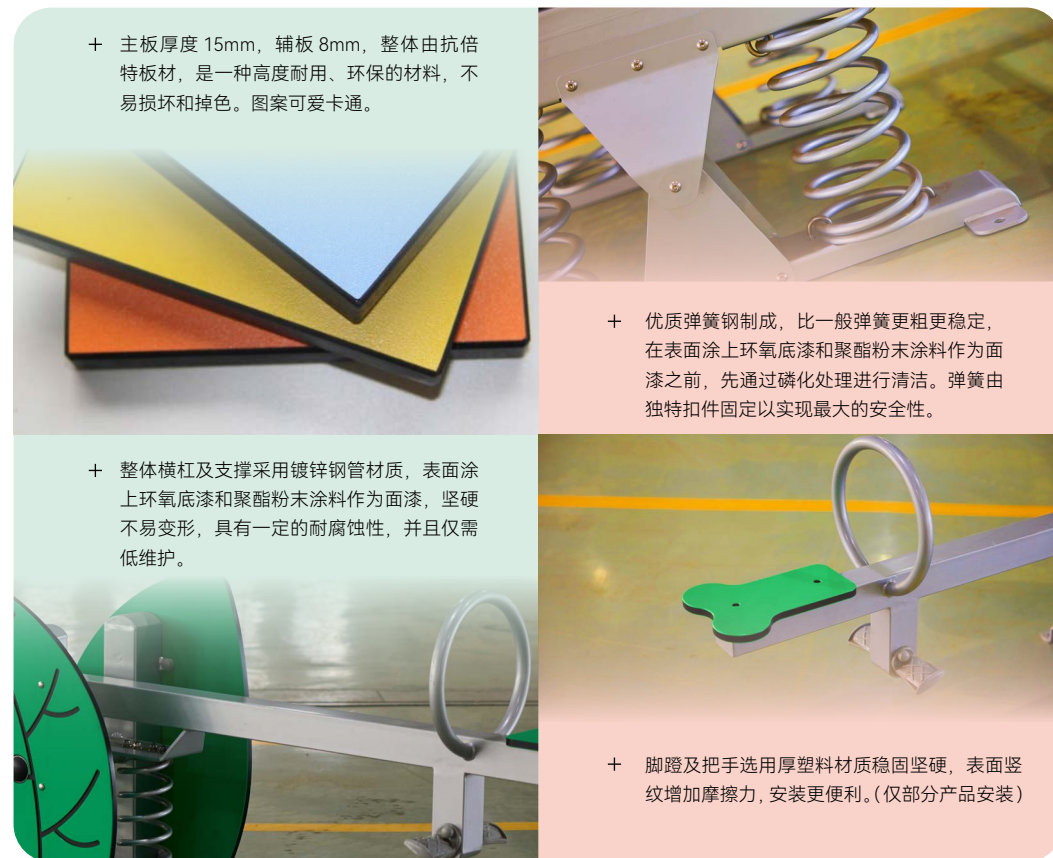

基础信息

表面材质

把手材质

弹簧尺寸

螺丝型号大小

锚定选项

产品包装

抗倍特板

镀锌钢管

55CRSI
(16×150×300×5.5mm)

M8/M10/M12

地表安装: 膨胀螺栓

标准出口包装，钢件为棉布包装，塑料件用气泡膜包装。

把手

身体素质: 可以训练手和手臂的肌肉。
平衡能力: 握持更多区域的可能性确保了良好的抓地力，这是剧烈摇摆所必需的。可以训练手和手臂的肌肉。

足部支撑

身体素质: 脚踏的可能性支持密集的摇摆。摇摆可以激发平衡感和空间感，这是安全管理的基础。剧烈摇晃也支持协调性和肌肉力量。

中心平台

平衡能力: 站立时支持敏捷性、平衡和协调感，使用腿部和核心肌肉，也方便坐着和躺着，允许残疾用户使用。

主题

逻辑认知: 提出一个主题并支持戏剧表演，从而激发语言和沟通技巧。

双人座位

协作交流: 两个人一起摇摆的可能性支持合作技巧。与他人身体接触对儿童有益，比如可降低皮质醇水平。

摇摆弹簧

逻辑认知: 训练对因果的理解: 当孩子移动身体时，弹簧会响应运动。

平衡能力: 对运动的反应增加了空间意识和平衡感。这些是基本的运动技能，可以帮助孩子坐在椅子上保持良好的平衡感。