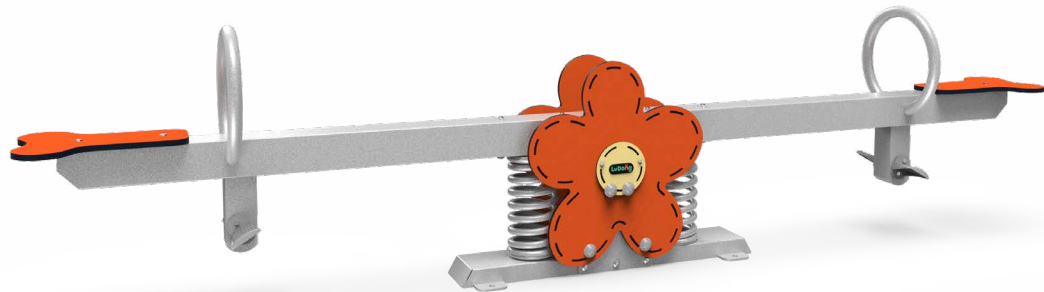

	- 适用年龄	- 用户容量 (人)	- 尺寸 (cm)	- 安装时间 (人/h)	- 基础深度 (标准)(m)	- 最大坠落高度 (cm)	- 安全使用面积 (m ²)
LDE2508007	3+	2	320×37×75	2/0.5	膨胀螺栓固定	60	11.5
LDE2508008	3+	2	320×37×75	2/0.5	膨胀螺栓固定	60	11.5

LDE2508009

LDE2508011

LDE2508010