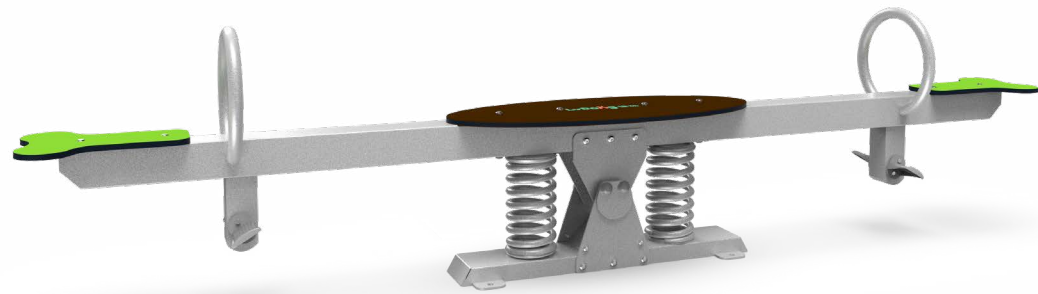

LDE2508009