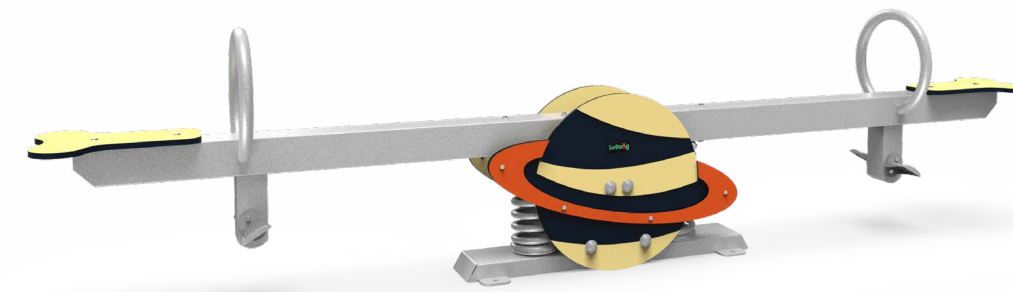

LDE2508021

LDE2508023

LDE2508022

LDE2508024

	- 适用年龄	- 用户容量 (人)	- 尺寸 (cm)	- 安装时间 (人/h)	- 基础深度 (标准)(m)	- 最大坠落高度 (cm)	- 安全使用面积 (m ²)
LDE2508021	3+	2	320×37×75	2/0.5	膨胀螺栓固定	60	11.5
LDE2508022	3+	2	320×37×75	2/0.5	膨胀螺栓固定	60	11.5