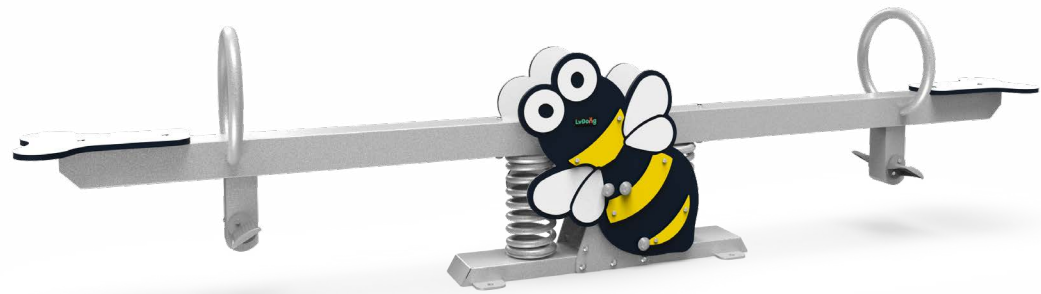

LDE2508013