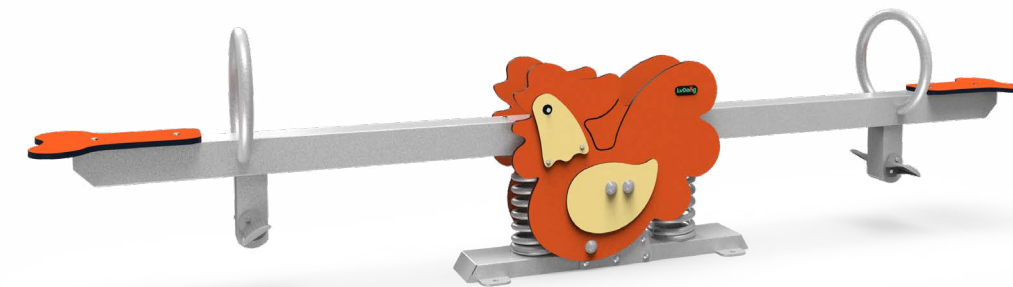

LDE2508020