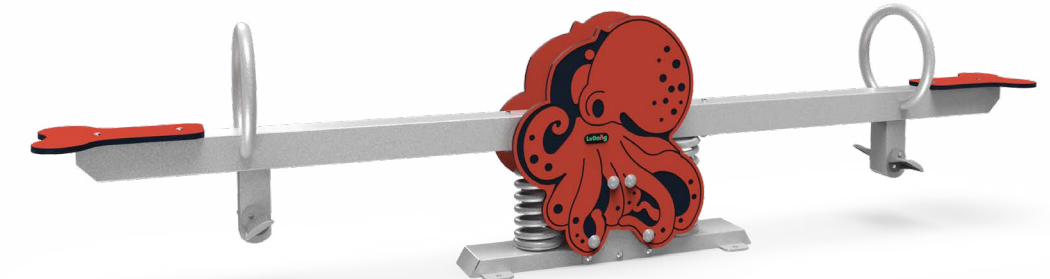

LDE2508013

LDE2508015

LDE2508014

LDE2508016

	- 适用年龄	- 用户容量 (人)	- 尺寸 (cm)	- 安装时间 (人/h)	- 基础深度 (标准)(m)	- 最大坠落高度 (cm)	- 安全使用面积 (m ²)
LDE2508013	3+	2	320×37×75	2/0.5	膨胀螺栓固定	60	11.5
LDE2508014	3+	2	320×37×75	2/0.5	膨胀螺栓固定	60	11.5