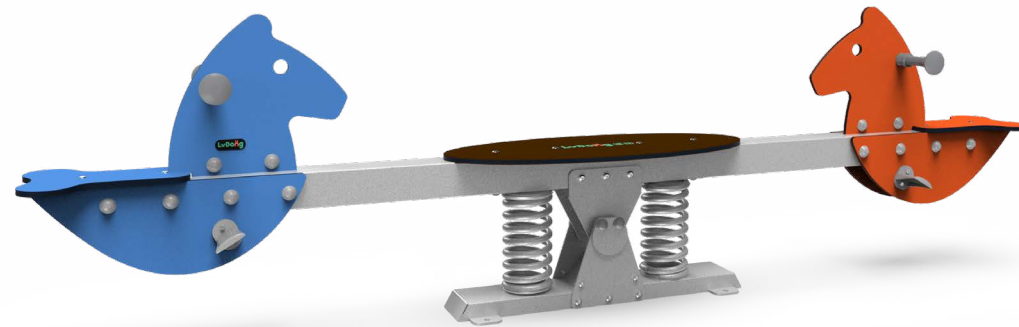

身体素质: 脚踏的可能性支持密集的摇摆。摇摆可以激发平衡感和空间感，这是安全管理的基础。剧烈摇晃也支持协调性和肌肉力量。

中心平台

平衡能力: 站立时支持敏捷性、平衡和协调感，使用腿部和核心肌肉，也方便坐着和躺着，允许残疾用户使用。

主题

逻辑认知: 提出一个主题并支持戏剧表演，从而激发语言和沟通技巧。

双人座位

协作交流: 两个人一起摇摆的可能性支持合作技巧。与他人身体接触对儿童有益，比如可降低皮质醇水平。

摇摆弹簧

逻辑认知: 训练对因果的理解: 当孩子移动身体时，弹簧会响应运动。

平衡能力: 对运动的反应增加了空间意识和平衡感。这些是基本的运动技能，可以帮助孩子坐在椅子上保持良好的平衡感。

LDE2508001

LDE2508003

LDE2508002

LDE2508004

	- 适用年龄	- 用户容量 (人)	- 尺寸 (cm)	- 安装时间 (人/h)	- 基础深度 (标准)(m)	- 最大坠落高度 (cm)	- 安全使用面积 (m ²)
LDE2508001	3+	2-4	320×39×80	2/0.5	膨胀螺栓固定	60	11.5
LDE2508002	3+	2-4	320×39×72	2/0.5	膨胀螺栓固定	60	11.5

	- 适用年龄	- 用户容量 (人)	- 尺寸 (cm)	- 安装时间 (人/h)	- 基础深度 (标准)(m)	- 最大坠落高度 (cm)	- 安全使用面积 (m ²)
LDE2508001	3+	2-4	320×39×80	2/0.5	膨胀螺栓固定	60	11.5
LDE2508002	3+	2-4	320×39×72	2/0.5	膨胀螺栓固定	60	11.5

LDE2508005

LDE2508007