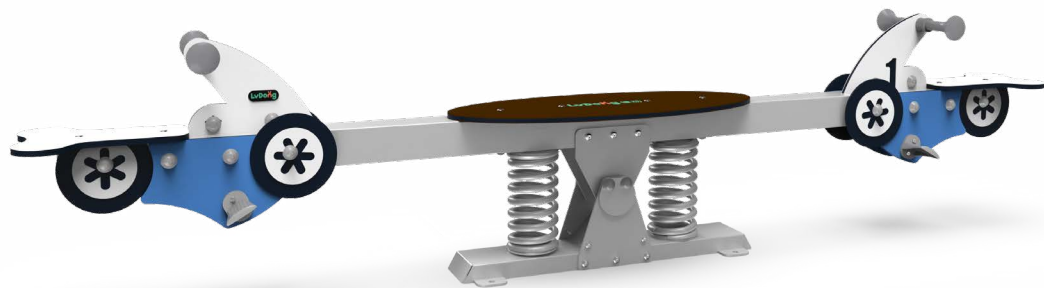

摇摆弹簧

逻辑认知: 训练对因果的理解: 当孩子移动身体时，弹簧会响应运动。

平衡能力: 对运动的反应增加了空间意识和平衡感。这些是基本的运动技能，可以帮助孩子坐在椅子上保持良好的平衡感。

LDE2508001

LDE2508003

LDE2508002

LDE2508004

	- 适用年龄	- 用户容量 (人)	- 尺寸 (cm)	- 安装时间 (人/h)	- 基础深度 (标准)(m)	- 最大坠落高度 (cm)	- 安全使用面积 (m ²)
LDE2508001	3+	2-4	320×39×80	2/0.5	膨胀螺栓固定	60	11.5
LDE2508002	3+	2-4	320×39×72	2/0.5	膨胀螺栓固定	60	11.5