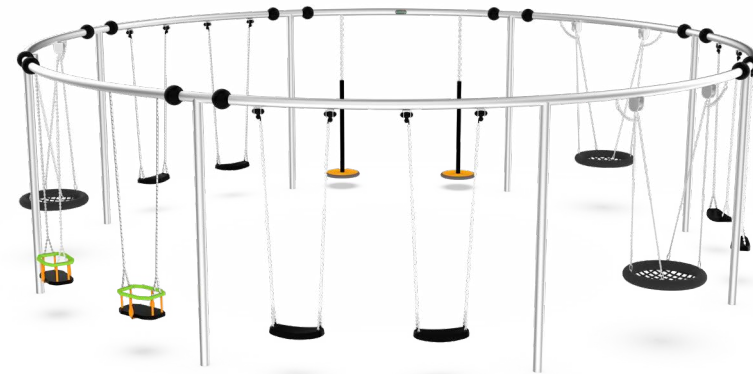

LDE2506024

- 适用年龄	3+
- 用户容量(人)	4
- 尺寸(cm)	875×875×455
- 安装时间(人/h)	4/2
- 基础深度(标准)(m)	0.6
- 最大坠落高度(cm)	60
- 安全使用面积(m ²)	61.4

多人横排秋千，适合中高年龄段儿童玩耍，可站立并排组合，儿童贴身玩耍互动性更强，控制安全距离，合理利用场地空间。
* 座椅材质：麻绳

适用年龄	3+	开挖量(m ³)	0.4
用户容量(人)	5	基础深度(标准)(m)	0.6
尺寸(cm)	620×270×365	最大坠落高度(cm)	60
安装时间(人/h)	4/3	安全使用面积(m ²)	22.9

五人基础秋千样式，适合全年龄段幼儿玩耍，海星状环绕式组合，儿童玩耍面对面互动性更强，控制安全距离，合理利用场地空间。

适用年龄	3+	开挖量(m ³)	0.5
用户容量(人)	5	基础深度(标准)(m)	0.6
尺寸(cm)	720×720×305	最大坠落高度(cm)	60
安装时间(人/h)	4/3	安全使用面积(m ²)	46.9

环形廊架秋千，适合中高年龄段儿童及亲子玩耍，可更换秋千组合，儿童贴身玩耍互动性更强，控制安全距离，合理利用场地空间。