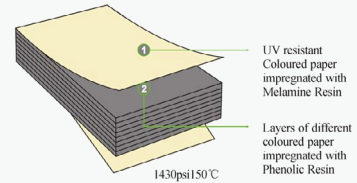

抗倍特板材

- **品质感强** 触感细腻，抗压耐磨
- **绿色环保** E0 环保，抗菌抑菌 100% 可回收降解
- **色彩艳丽** 不易褪色，多种花色
- **经久耐用** 不易变形，耐候性强 寿命长达 15+ 年

+ 健康环保

E0 级环保材料，不含有害添加剂和材料，使用后 100% 可回收。抑制细菌霉菌滋生，耐污染，芯层防潮抗湿性强。