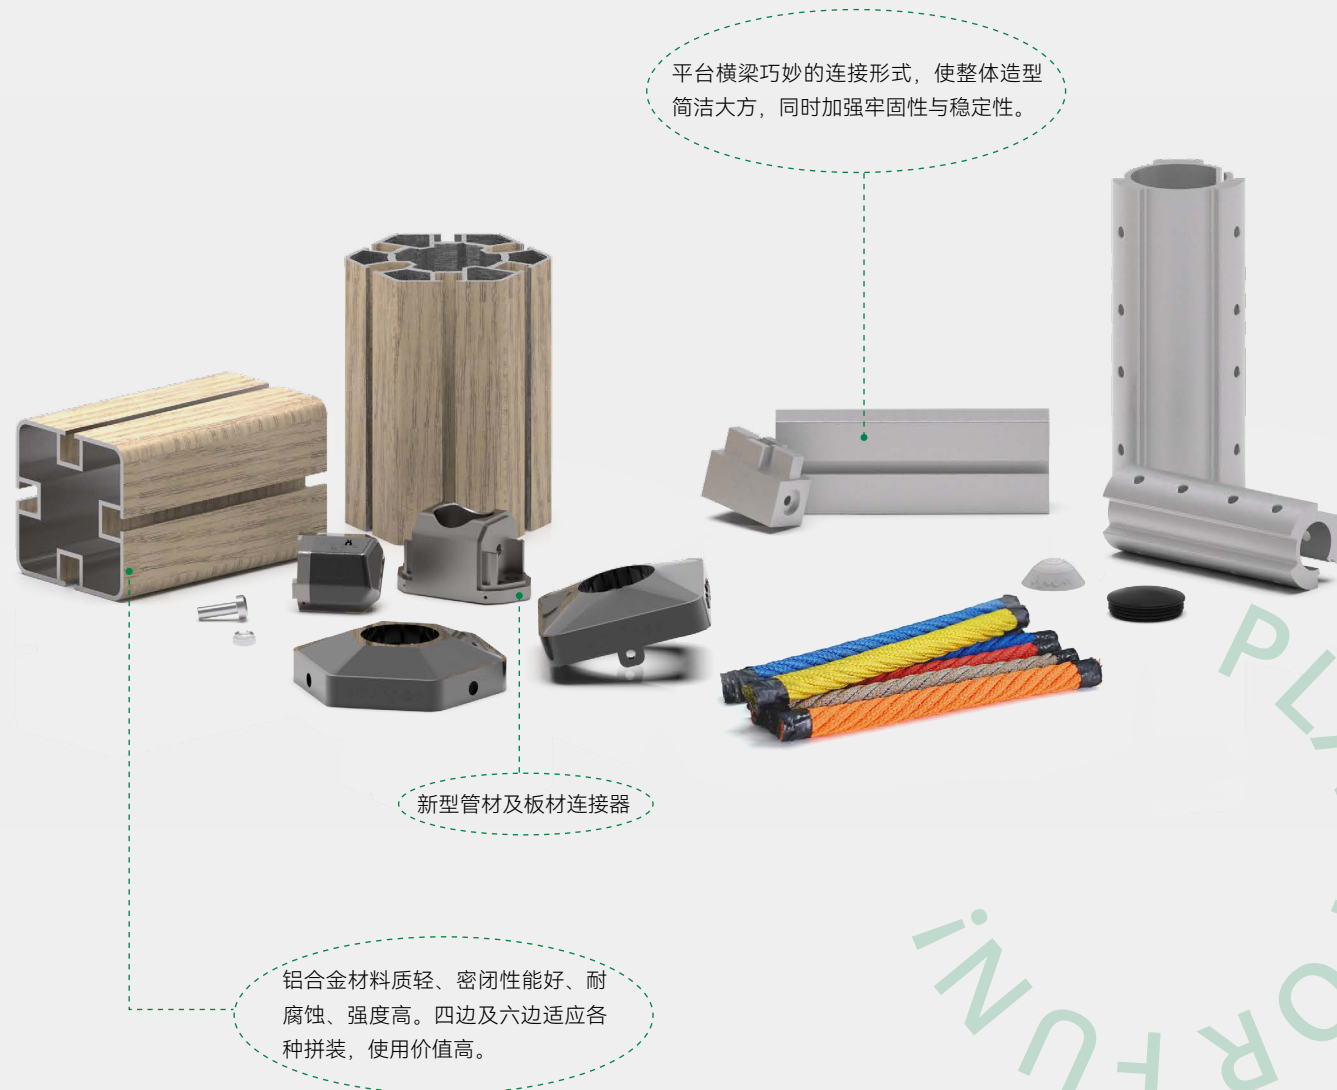

易趣·E / 配套

秋千产品

秋千是一个很棒的游戏鼓励装置。摇摆不仅是学龄儿童最受欢迎的活动，而且在学龄儿童的社交游戏中，可玩的人数越多越好，因此多人秋千极具吸引力。除了有趣的元素外，在秋千上还能锻炼重要的身体技能，如平衡、协调和肌肉力量。这包括控制和理解时间、节奏和动作的顺序，以避免在中间相遇。一起荡秋千还可以培养孩子们的社交情感。舒缓或狂野的摇摆动作既能引起兴奋，又能带来欢笑和放松。

四大优势

01

模块化设计

采用模块化拼接设计，可根据**场地大小（50-500 m²）自由组合**，24小时内完成安装调试（数据需确认），解决社区“微空间改造”校园课间游乐”的快速落地需求。

02

全生命周期省心

产品选用如**抗紫外线涂层、防腐木材等耐候性材料**，符合力学稳定原理，大大降低运营成本，让客户“一次投入，长期安心”。

03

安全隐形守护

依托现代化、标准化的生产工厂，公司对产品的质量与安全实施全方位的精密把控，确保产品质量与安全。

04

细节见证品质

产品出厂前均经过极端风险测试，同时在标准化生产中植入“无感安全”设计，并通过色彩心理学适配不同场景，从每一处细节兼顾安全与体验。

定制化模块配件