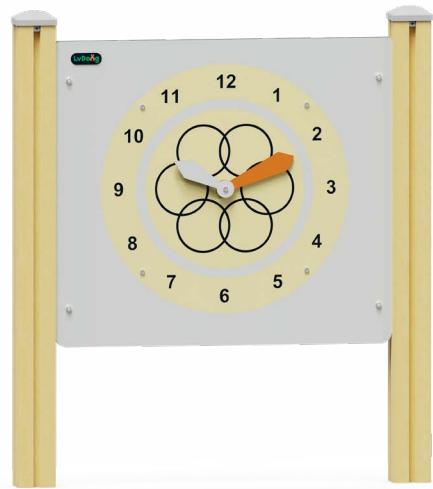

LDE2509026

- 适用年龄	2+
- 用户容量(人)	1
- 尺寸(cm)	107×10×122
- 安装时间(人/h)	1/0.5
- 基础深度(标准)(m)	膨胀螺栓固定
- 最大坠落高度(cm)	0
- 安全使用面积(m²)	10