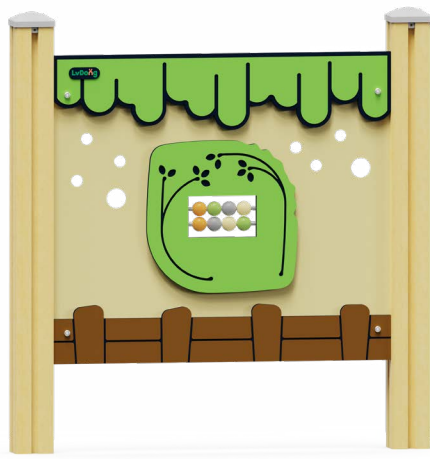

锚定选项

地表安装: 膨胀螺栓

产品包装

标准出口包装，钢件为棉布包装，塑料件用气泡膜包装。

益智板

动手能力: 通过益智板的小游戏可以训练手和手指的灵活性。

创新启发: 简单多样的游戏模块可以训练启发新想法和智力开发。

主题

逻辑认知: 提出一个主题并支持戏剧表演，从而激发语言和沟通技巧。

小游戏

协作交流: 支持多名孩子共同玩耍。当孩子们通过小游戏，促进外部之间的社交互动，也便于轮流使用。

LDE2509001

- 适用年龄	2+
- 用户容量(人)	1
- 尺寸(cm)	107×10×122
- 安装时间(人/h)	1/0.5
- 基础深度(标准)(m)	膨胀螺栓固定
- 最大坠落高度(cm)	0
- 安全使用面积(m ²)	10

LDE2509002

- 适用年龄	2+
- 用户容量(人)	1
- 尺寸(cm)	107×10×112
- 安装时间(人/h)	1/0.5
- 基础深度(标准)(m)	膨胀螺栓固定
- 最大坠落高度(cm)	0
- 安全使用面积(m ²)	10

LDE2509003

- 适用年龄	2+
- 用户容量(人)	2
- 尺寸(cm)	107×10×112
- 安装时间(人/h)	1/0.5
- 基础深度(标准)(m)	膨胀螺栓固定
- 最大坠落高度(cm)	0
- 安全使用面积(m ²)	10