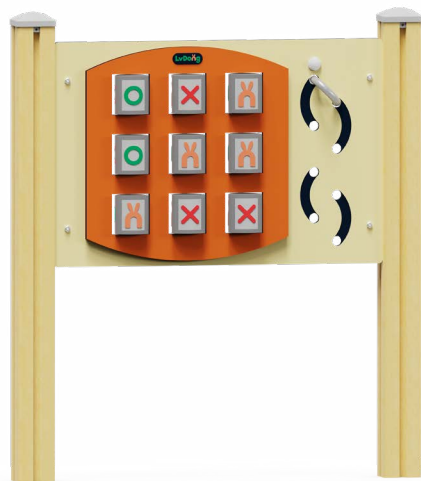

逻辑认知: 提出一个主题并支持戏剧表演，从而激发语言和沟通技巧。

小游戏

协作交流: 支持多名孩子共同玩耍。当孩子们通过小游戏，促进外部之间的社交互动，也便于轮流使用。

LDE2509001

- 适用年龄	2+
- 用户容量(人)	1
- 尺寸(cm)	107×10×122
- 安装时间(人/h)	1/0.5
- 基础深度(标准)(m)	膨胀螺栓固定
- 最大坠落高度(cm)	0
- 安全使用面积(m ²)	10

LDE2509002

- 适用年龄	2+
- 用户容量(人)	1
- 尺寸(cm)	107×10×112
- 安装时间(人/h)	1/0.5
- 基础深度(标准)(m)	膨胀螺栓固定
- 最大坠落高度(cm)	0
- 安全使用面积(m ²)	10

LDE2509003

- 适用年龄	2+
- 用户容量(人)	2
- 尺寸(cm)	107×10×112
- 安装时间(人/h)	1/0.5
- 基础深度(标准)(m)	膨胀螺栓固定
- 最大坠落高度(cm)	0
- 安全使用面积(m ²)	10

LDE2509004

- 适用年龄	2+
- 用户容量(人)	2
- 尺寸(cm)	107×12×122
- 安装时间(人/h)	1/0.5
- 基础深度(标准)(m)	膨胀螺栓固定
- 最大坠落高度(cm)	0
- 安全使用面积(m ²)	10

LDE2509005

- 适用年龄	2+
- 用户容量(人)	2
- 尺寸(cm)	107×11×122
- 安装时间(人/h)	1/0.5
- 基础深度(标准)(m)	膨胀螺栓固定
- 最大坠落高度(cm)	0
- 安全使用面积(m ²)	10

LDE2509006

- 适用年龄	2+
- 用户容量(人)	2
- 尺寸(cm)	107×14×122
- 安装时间(人/h)	1/0.5
- 基础深度(标准)(m)	膨胀螺栓固定
- 最大坠落高度(cm)	0
- 安全使用面积(m ²)	10

LDE2509007

- 适用年龄	2+
- 用户容量(人)	2
- 尺寸(cm)	107×13×122
- 安装时间(人/h)	1/0.5
- 基础深度(标准)(m)	膨胀螺栓固定
- 最大坠落高度(cm)	0
- 安全使用面积(m ²)	10