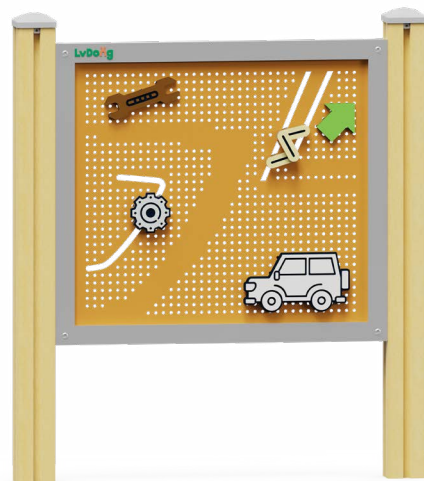

LDE2509022

- 适用年龄	2+
- 用户容量(人)	1
- 尺寸(cm)	107×10×122
- 安装时间(人/h)	1/0.5
- 基础深度(标准)(m)	膨胀螺栓固定
- 最大坠落高度(cm)	0
- 安全使用面积(m²)	10