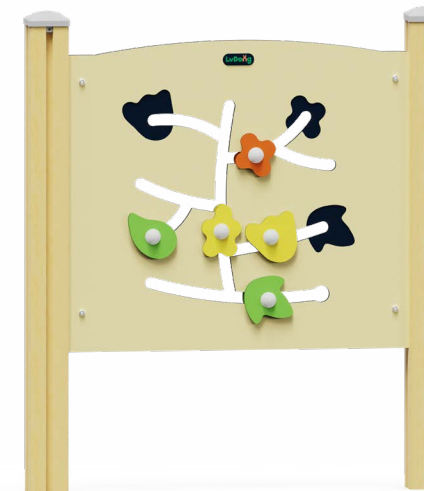

LDE2509024

- 适用年龄	2+
- 用户容量(人)	2
- 尺寸(cm)	107×11×122
- 安装时间(人/h)	1/0.5
- 基础深度(标准)(m)	膨胀螺栓固定
- 最大坠落高度(cm)	0
- 安全使用面积(m²)	10