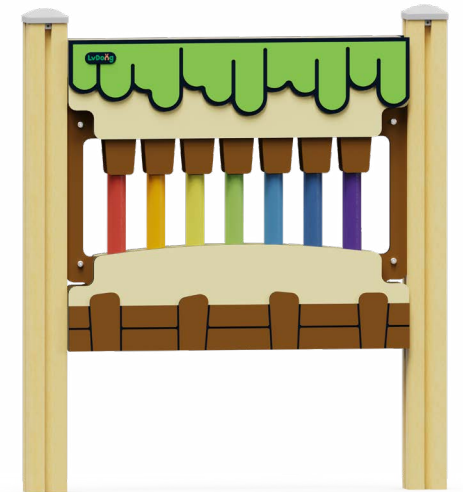

LDE2509028

- 适用年龄	2+
- 用户容量(人)	1
- 尺寸(cm)	107×13×122
- 安装时间(人/h)	1/0.5
- 基础深度(标准)(m)	膨胀螺栓固定
- 最大坠落高度(cm)	0
- 安全使用面积(m²)	10