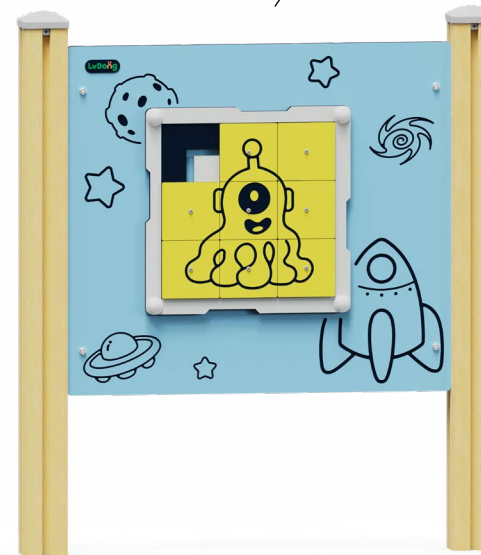

锚定选项

地表安装: 膨胀螺栓

产品包装

标准出口包装，钢件为棉布包装，塑料件用气泡膜包装。

益智板

动手能力: 通过益智板的小游戏可以训练手和手指的灵活性。

创新启发: 简单多样的游戏模块可以训练启发新想法和智力开发。

主题

逻辑认知: 提出一个主题并支持戏剧表演，从而激发语言和沟通技巧。

小游戏

协作交流: 支持多名孩子共同玩耍。当孩子们通过小游戏，促进外部之间的社交互动，也便于轮流使用。

LDE2509001

- 适用年龄	2+
- 用户容量(人)	1
- 尺寸(cm)	107×10×122
- 安装时间(人/h)	1/0.5
- 基础深度(标准)(m)	膨胀螺栓固定
- 最大坠落高度(cm)	0
- 安全使用面积(m ²)	10

LDE2509002

- 适用年龄	2+
- 用户容量(人)	1
- 尺寸(cm)	107×10×112
- 安装时间(人/h)	1/0.5
- 基础深度(标准)(m)	膨胀螺栓固定
- 最大坠落高度(cm)	0
- 安全使用面积(m ²)	10

LDE2509003

- 适用年龄	2+
- 用户容量(人)	2
- 尺寸(cm)	107×10×112
- 安装时间(人/h)	1/0.5
- 基础深度(标准)(m)	膨胀螺栓固定
- 最大坠落高度(cm)	0
- 安全使用面积(m ²)	10