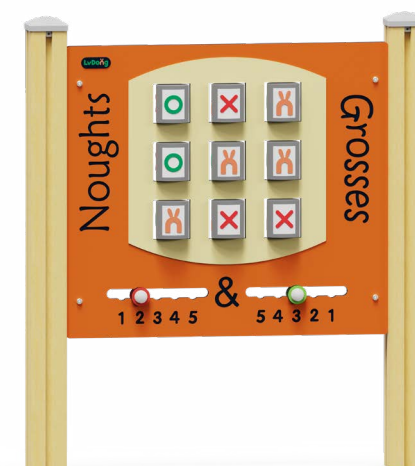

LDE2509012

- 适用年龄	2+
- 用户容量(人)	1
- 尺寸(cm)	107×10×122
- 安装时间(人/h)	1/0.5
- 基础深度(标准)(m)	膨胀螺栓固定
- 最大坠落高度(cm)	0
- 安全使用面积(m ²)	10

LDE2509013

- 适用年龄	2+
- 用户容量(人)	1
- 尺寸(cm)	107×16×122
- 安装时间(人/h)	1/0.5
- 基础深度(标准)(m)	膨胀螺栓固定
- 最大坠落高度(cm)	0
- 安全使用面积(m ²)	10

LDE2509014

- 适用年龄	2+
- 用户容量(人)	1
- 尺寸(cm)	107×10×122
- 安装时间(人/h)	1/0.5
- 基础深度(标准)(m)	膨胀螺栓固定
- 最大坠落高度(cm)	0
- 安全使用面积(m ²)	10

LDE2509015

- 适用年龄	2+
- 用户容量(人)	2
- 尺寸(cm)	107×12×122
- 安装时间(人/h)	1/0.5
- 基础深度(标准)(m)	膨胀螺栓固定
- 最大坠落高度(cm)	0
- 安全使用面积(m ²)	10

LDE2509016

- 适用年龄	2+
- 用户容量(人)	2
- 尺寸(cm)	107×13×122
- 安装时间(人/h)	1/0.5
- 基础深度(标准)(m)	膨胀螺栓固定
- 最大坠落高度(cm)	0
- 安全使用面积(m ²)	10

LDE2509017

- 适用年龄	2+
- 用户容量(人)	1
- 尺寸(cm)	107×12×122
- 安装时间(人/h)	1/0.5
- 基础深度(标准)(m)	膨胀螺栓固定
- 最大坠落高度(cm)	0
- 安全使用面积(m ²)	10

LDE2509018

- 适用年龄	2+
- 用户容量(人)	1
- 尺寸(cm)	107×11×122
- 安装时间(人/h)	1/0.5
- 基础深度(标准)(m)	膨胀螺栓固定
- 最大坠落高度(cm)	0
- 安全使用面积(m ²)	10

LDE2509019

- 适用年龄	2+
- 用户容量(人)	1
- 尺寸(cm)	107×12×122
- 安装时间(人/h)	1/0.5
- 基础深度(标准)(m)	膨胀螺栓固定
- 最大坠落高度(cm)	0
- 安全使用面积(m ²)	10