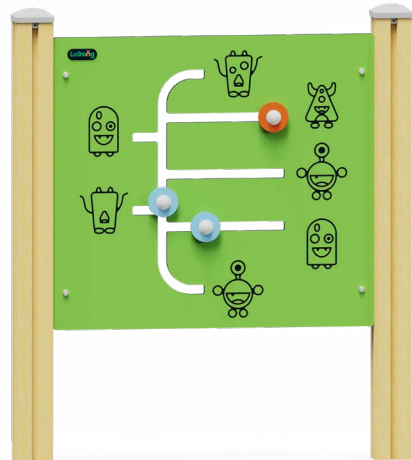

LDE2509018

- 适用年龄	2+
- 用户容量(人)	1
- 尺寸(cm)	107×11×122
- 安装时间(人/h)	1/0.5
- 基础深度(标准)(m)	膨胀螺栓固定
- 最大坠落高度(cm)	0
- 安全使用面积(m²)	10