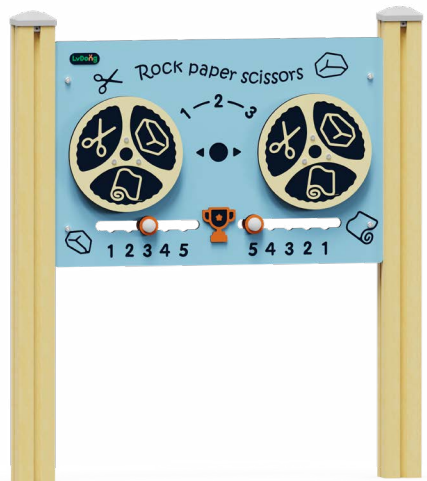

LDE2509009

- 适用年龄	2+
- 用户容量(人)	2
- 尺寸(cm)	107×11×122
- 安装时间(人/h)	1/0.5
- 基础深度(标准)(m)	膨胀螺栓固定
- 最大坠落高度(cm)	0
- 安全使用面积(m²)	10