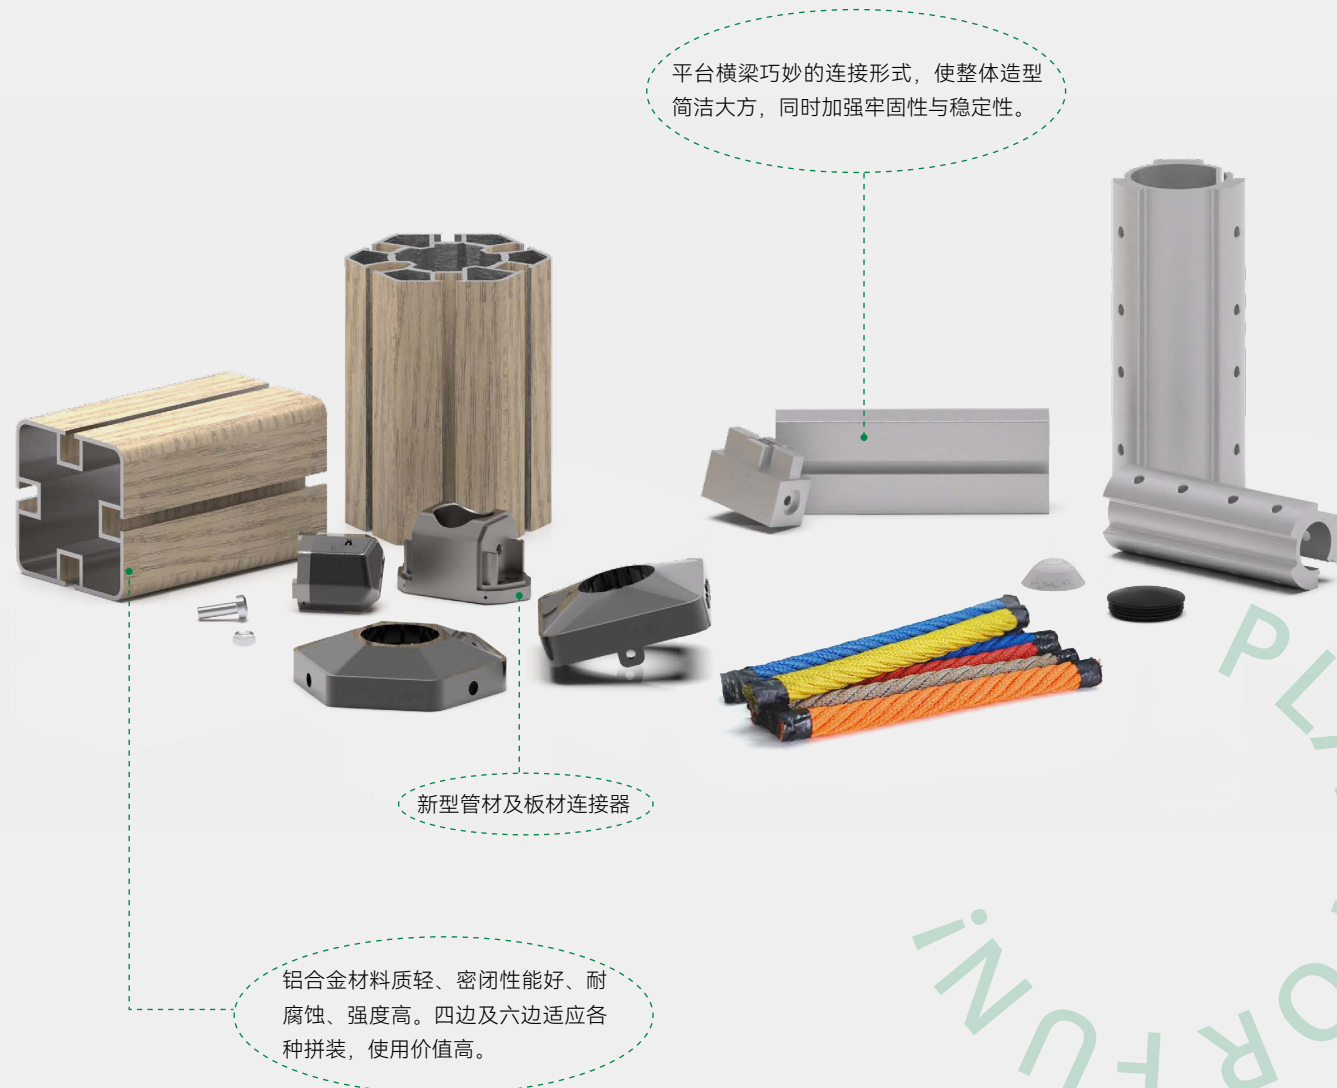

易趣·E / 配套

益智板产品

益智板以多种板面小游戏来吸引孩子们，能培养儿童的五大核心力——空间想象、逻辑推理、独立思考、专注力、创造力，形成数学思维，是一种很好的开发性户外游乐设备，除了增加乐趣和益智之外，其大小合适不占面积，且无需额外的运动量也让家长更便于照看孩子，支持重要的思考技能，能够让孩子处于静止或安静的状态。

专为户外设计，以环保材质打造，抗晒耐撞、边缘圆润，适配操场、社区、亲子农场等多场景，安全耐用。支持模块化自由拼搭，可创作出动物、数字、几何造型，还能通过触觉纹理认知色彩，单人探索或多人协作皆有趣。

四大优势

01 模块化设计

采用模块化拼接设计，可根据**场地大小（50-500 m²）自由组合**，24小时内完成安装调试（数据需确认），解决社区“微空间改造”校园课间游乐”的快速落地需求。

02 全生命周期省心

产品选用如**抗紫外线涂层、防腐木材等耐候性材料**，符合力学稳定原理，大大降低运营成本，让客户“一次投入，长期安心”。

03 安全隐形守护

依托现代化、标准化的生产工厂，公司对产品的质量与安全实施全方位的精密把控，确保产品质量与安全。

04 细节见证品质

产品出厂前均经过极端风险测试，同时在标准化生产中植入“无感安全”设计，并通过色彩心理学适配不同场景，从每一处细节兼顾安全与体验。

定制化模块配件