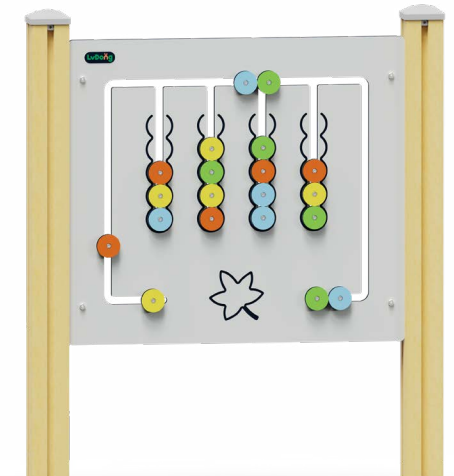

LDE2509020

- 适用年龄	2+
- 用户容量(人)	1
- 尺寸(cm)	107×10×122
- 安装时间(人/h)	1/0.5
- 基础深度(标准)(m)	膨胀螺栓固定
- 最大坠落高度(cm)	0
- 安全使用面积(m²)	10