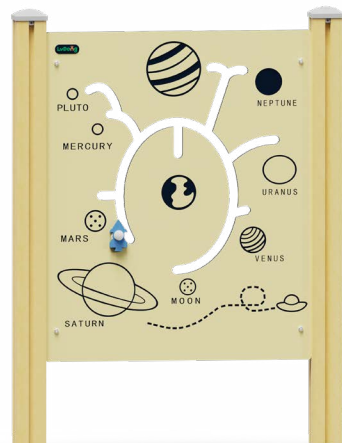

- 适用年龄	2+
- 用户容量(人)	2
- 尺寸(cm)	107×10×135
- 安装时间(人/h)	1/0.5
- 基础深度(标准)(m)	膨胀螺栓固定
- 最大坠落高度(cm)	0
- 安全使用面积(m²)	10

- 适用年龄	2+
- 用户容量(人)	2
- 尺寸(cm)	107×11×142
- 安装时间(人/h)	1/0.5
- 基础深度(标准)(m)	膨胀螺栓固定
- 最大坠落高度(cm)	0
- 安全使用面积(m²)	10