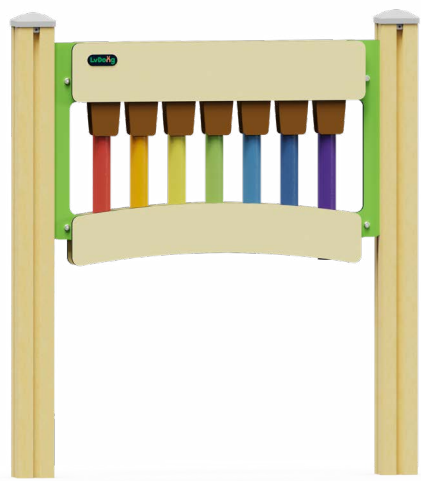

LDE2509010

- 适用年龄	2+
- 用户容量(人)	1
- 尺寸(cm)	107×12×122
- 安装时间(人/h)	1/0.5
- 基础深度(标准)(m)	膨胀螺栓固定
- 最大坠落高度(cm)	0
- 安全使用面积(m²)	10