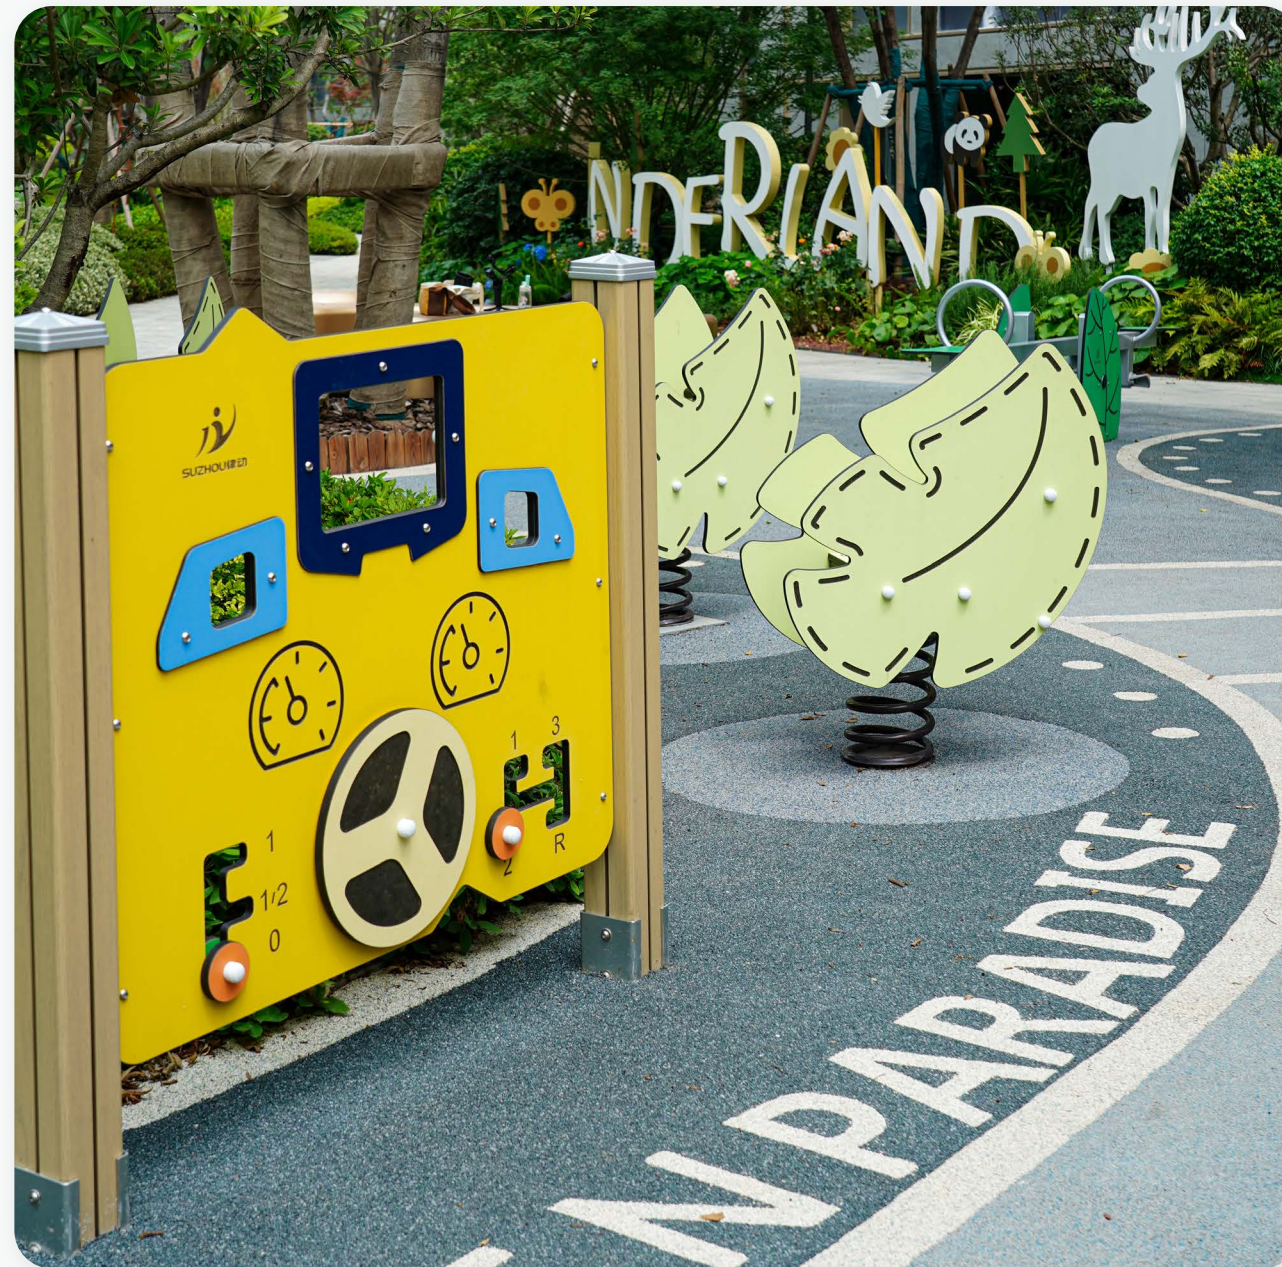

- 适用年龄	2+
- 用户容量(人)	2
- 尺寸(cm)	107×11×142
- 安装时间(人/h)	1/0.5
- 基础深度(标准)(m)	膨胀螺栓固定
- 最大坠落高度(cm)	0
- 安全使用面积(m²)	10

售后服务

AFTER-SALE
SERVICE

我公司秉承着“致力成为全球儿童探索游乐引领者”的企业愿景，怀着“让儿童在探索游乐中快乐成长”的伟大使命，不断精益创新，我们郑重向您承诺：