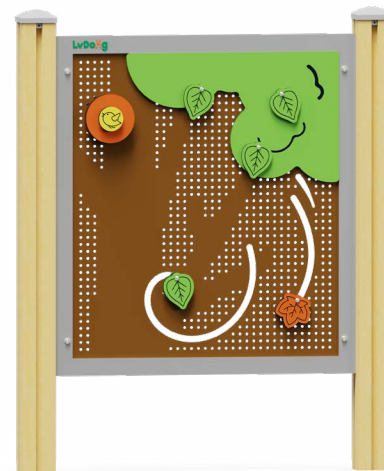

LDE2509031

- 适用年龄	2+
- 用户容量(人)	1
- 尺寸(cm)	107×12×132
- 安装时间(人/h)	1/0.5
- 基础深度(标准)(m)	膨胀螺栓固定
- 最大坠落高度(cm)	0
- 安全使用面积(m²)	10