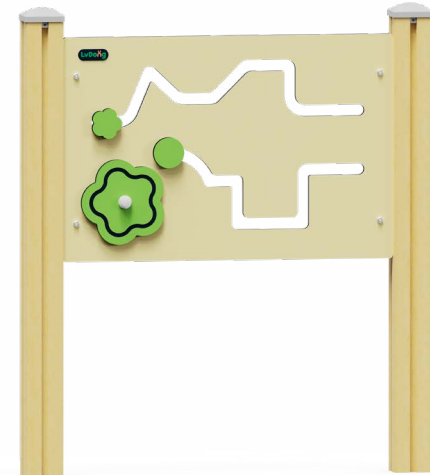

逻辑认知: 提出一个主题并支持戏剧表演，从而激发语言和沟通技巧。

小游戏

协作交流: 支持多名孩子共同玩耍。当孩子们通过小游戏，促进外部之间的社交互动，也便于轮流使用。

LDE2509001

- 适用年龄	2+
- 用户容量(人)	1
- 尺寸(cm)	107×10×122
- 安装时间(人/h)	1/0.5
- 基础深度(标准)(m)	膨胀螺栓固定
- 最大坠落高度(cm)	0
- 安全使用面积(m ²)	10

LDE2509002

- 适用年龄	2+
- 用户容量(人)	1
- 尺寸(cm)	107×10×112
- 安装时间(人/h)	1/0.5
- 基础深度(标准)(m)	膨胀螺栓固定
- 最大坠落高度(cm)	0
- 安全使用面积(m ²)	10

LDE2509003

- 适用年龄	2+
- 用户容量(人)	2
- 尺寸(cm)	107×10×112
- 安装时间(人/h)	1/0.5
- 基础深度(标准)(m)	膨胀螺栓固定
- 最大坠落高度(cm)	0
- 安全使用面积(m ²)	10

LDE2509004

- 适用年龄	2+
- 用户容量(人)	2
- 尺寸(cm)	107×12×122
- 安装时间(人/h)	1/0.5
- 基础深度(标准)(m)	膨胀螺栓固定
- 最大坠落高度(cm)	0
- 安全使用面积(m ²)	10

LDE2509005

- 适用年龄	2+
- 用户容量(人)	2
- 尺寸(cm)	107×11×122
- 安装时间(人/h)	1/0.5
- 基础深度(标准)(m)	膨胀螺栓固定
- 最大坠落高度(cm)	0
- 安全使用面积(m ²)	10