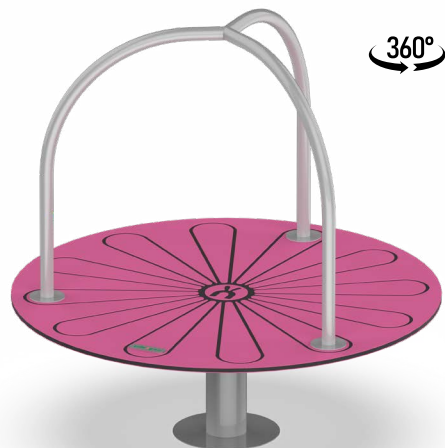

LDE2510012

- 适用年龄	2+
- 用户容量(人)	6
- 尺寸(cm)	φ120×120
- 安装时间(人/h)	2/1
- 基础深度(标准)(m)	膨胀螺栓固定
- 最大坠落高度(cm)	56
- 安全使用面积(m²)	21.2