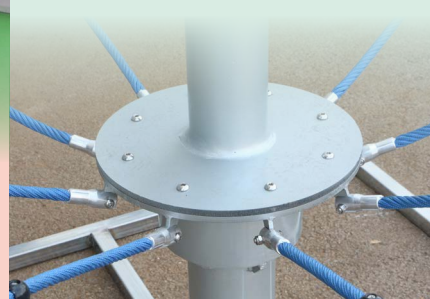

基础信息

+ 钢表面内外均采用无铅锌热浸镀锌。镀锌在外部环境中具有出色的耐腐蚀性，并且仅需要低维护。

+ 所有板材采用抗倍特材质（底座平台），美观耐用且不易变形，颜色具有独特性。是一种高度耐用、环保的材料，不易损坏和掉色。

+ 旋转钢轴保证其安全稳定的性质，具有防紫外线、承重高等特点，终身密封滚珠轴承，仅需较低维护。

+ 小巧圆润不易划伤手，高强塑料材质，卡住后中间用螺丝固定，结实牢固。安全，耐用和防破坏，同时保持绳索产品玩乐时的弹性。

+ 直径为 16 毫米或更大的绳索是六芯不锈钢丝。每根线都用 PES 纱线紧紧包裹，然后熔化到每根线上。具有高度的耐磨性和抗破坏性。

+ 该网绳的颜色范围很广，通过我们的设计团队，可以选择额外的绳索颜色并定制解决方案。

表面材质	网绳材质	平台材质	螺丝型号大小	锚定选项	产品包装
镀锌钢管	6 芯不锈钢丝+ 锦纶	抗倍特板材	M8/M10/M12	入地安装: 直埋	标准出口包装, 钢件为棉布包装, 塑料件用气泡膜包装。

主题

逻辑认知: 给网绳转盘设定一个有形的主题，即代表冒险戏剧性发挥。

网绳

动手能力: 网绳具有抓取、攀爬游玩性，幼儿可在网绳围绕的空间内无障碍无方向随意攀爬移动。

身体素质: 摆动时训练平衡、协调和空间意识。比如在判断距离和交通安全方面，摆动运动可以训练手臂、腿部和核心肌肉。

旋转盘

协作交流: 游戏可以培养合作精神，可在外围进行旋转干预，在网绳上相互传递和影响时的合作。

平衡能力: 实际考虑旋转摆动安全范围，在面积和速度上进行限制，将危险系数降至最低。

扶手

动手能力: 外轮廓环绕式扶手可以固定身体，使其在不平稳状态保持身体可控。也可使用外力另设施旋转摆动。

平衡能力: 实际考虑秋千摆动安全范围，将相互撞击风险降至最低。