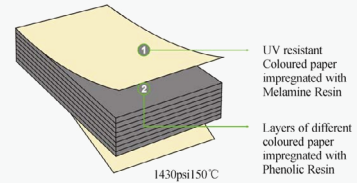

天然原木

- 环保健康** 无添加无污染 符合环保地板标准 
- 天然美观** 清晰的纹理，丰富的色彩 外觀光滑亮丽 
- 稳定耐用** 材质硬而坚韧 抗压性能较强 
- 防腐防蛀** 天然防腐硬木 良好防水防虫特性 

PE 塑料

- 节能环保** 全新制造工艺 绿色社区新标配 
- 防霉防虫** 耐潮湿、耐酸碱、防白蚁， 适合户外长期使用 
- 耐磨抗造** 抗紫外线防老化 不易褪色、不易变脆 
- 高性价比** 材质成本低 减少维护频率 