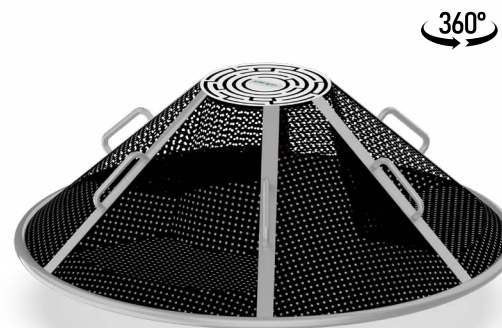

LDE2510015

- 适用年龄	2+
- 用户容量(人)	6
- 尺寸(cm)	φ150×70
- 安装时间(人/h)	2/1
- 基础深度(标准)(m)	膨胀螺栓固定
- 最大坠落高度(cm)	56
- 安全使用面积(m²)	24.2