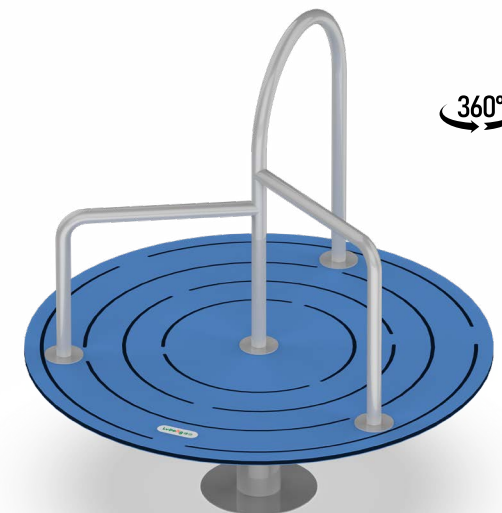

LDE2510014

- 适用年龄	2+
- 用户容量(人)	6
- 尺寸(cm)	φ120×125
- 安装时间(人/h)	2/1
- 基础深度(标准)(m)	膨胀螺栓固定
- 最大坠落高度(cm)	56
- 安全使用面积(m²)	21.2