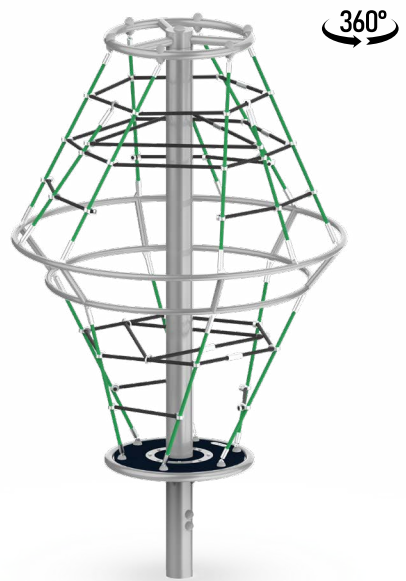

主题

逻辑认知: 给网绳转盘设定一个有形的主题，即代表冒险戏剧性发挥。

网绳

动手能力: 网绳具有抓取、攀爬游玩性，幼儿可在网绳围绕的空间内无障碍无方向随意攀爬移动。

身体素质: 摆动时训练平衡、协调和空间意识。比如在判断距离和交通安全方面，摆动运动可以训练手臂、腿部和核心肌肉。

旋转盘

协作交流: 游戏可以培养合作精神，可在外围进行旋转干预，在网绳上相互传递和影响时的合作。

平衡能力: 实际考虑旋转摆动安全范围，在面积和速度上进行限制，将危险系数降至最低。

扶手

动手能力: 外轮廓环绕式扶手可以固定身体，使其在不平稳状态保持身体可控。也可使用外力另设施旋转摆动。

平衡能力: 实际考虑秋千摆动安全范围，将相互撞击风险降至最低。

LDE2510001

- 适用年龄	5+
- 用户容量(人)	10
- 尺寸(cm)	φ170×190
- 安装时间(人/h)	2/2
- 基础深度(标准)(m)	1
- 最大坠落高度(cm)	77
- 安全使用面积(m ²)	46.7