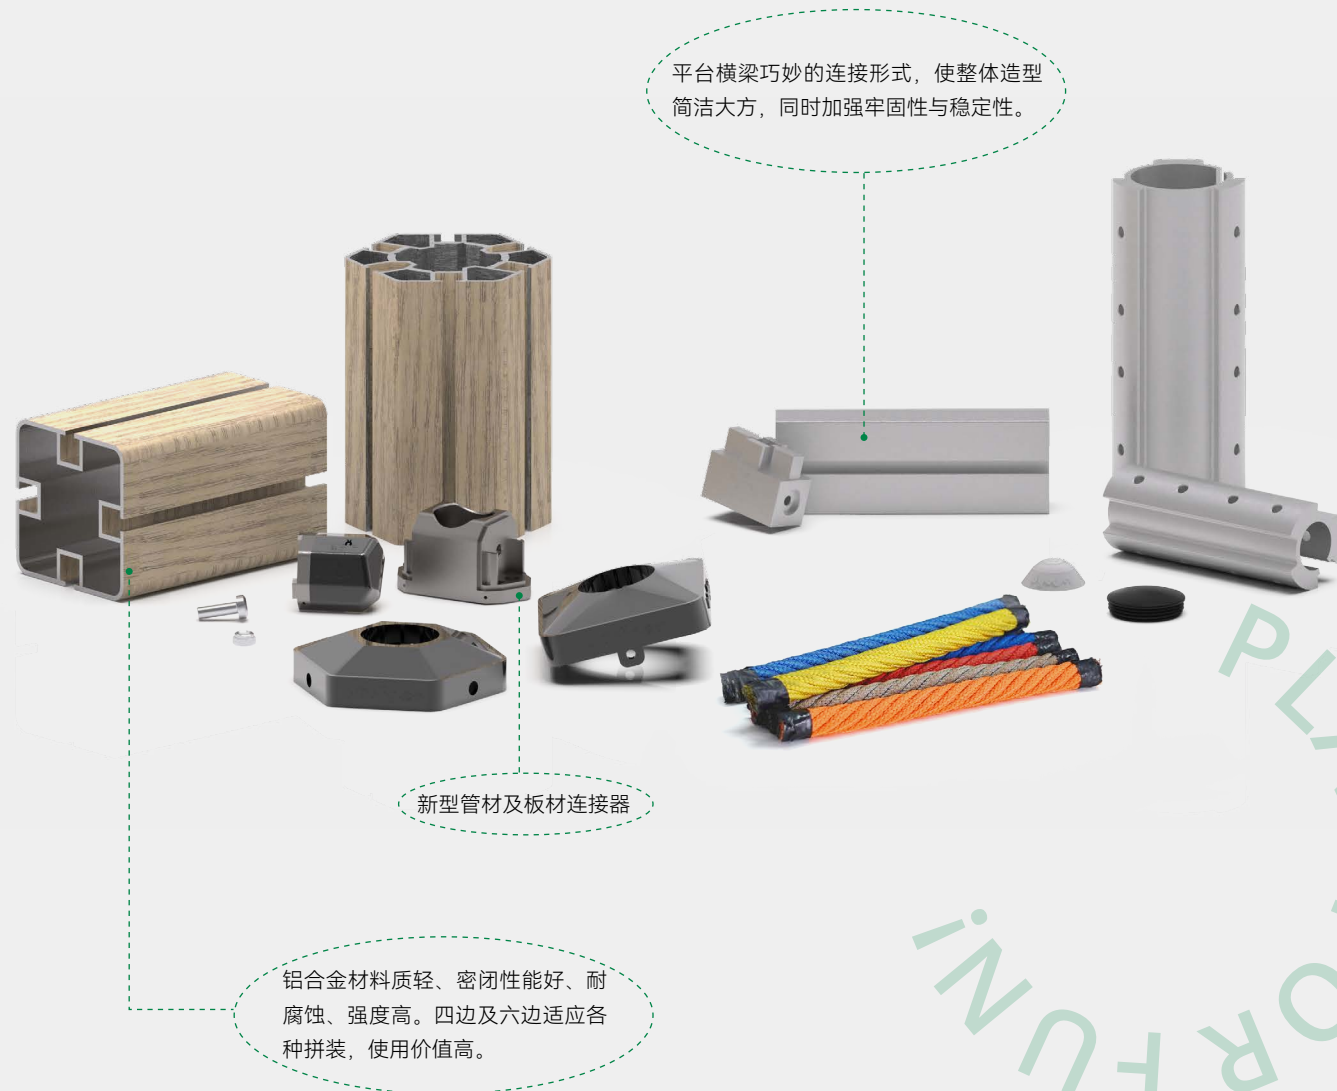

易趣·E / 配套

转盘产品

转盘为孩子们提供了一个极佳的游乐和交流平台，几乎没有孩子能抵抗这种游乐设施的魅力。其主要利用重力和离心力等基本能量，让孩子在上面攀爬和旋转。除了有趣的元素外，在网绳转盘上还能锻炼身体技能，如平衡、协调和肌肉力量。激发孩子冒险勇于尝试的欲望，整个网绳包裹能给孩子创造一定安全感，外面的孩子通过协助旋转还能培养孩子之间的社交情感，是一个具备多个娱乐元素的游乐设施。相比其他大型游乐设备，转盘使用周期长，维护成本低，娱乐性强，互动性好，体验感独特，家长也可外力控制速度，属于亲子互动设备。

四大优势

01 模块化设计

采用模块化拼接设计，可根据**场地大小（50-500 m²）自由组合**，24小时内完成安装调试（数据需确认），解决社区“微空间改造”校园课间游乐”的快速落地需求。

02 全生命周期省心

产品选用如**抗紫外线涂层、防腐木材等耐候性材料**，符合力学稳定原理，大大降低运营成本，让客户“一次投入，长期安心”。

03 安全隐形守护

依托现代化、标准化的生产工厂，公司对产品的质量与安全实施全方位的精密把控，确保产品质量与安全。

04 细节见证品质

产品出厂前均经过极端风险测试，同时在标准化生产中植入“无感安全”设计，并通过色彩心理学适配不同场景，从每一处细节兼顾安全与体验。

定制化模块配件