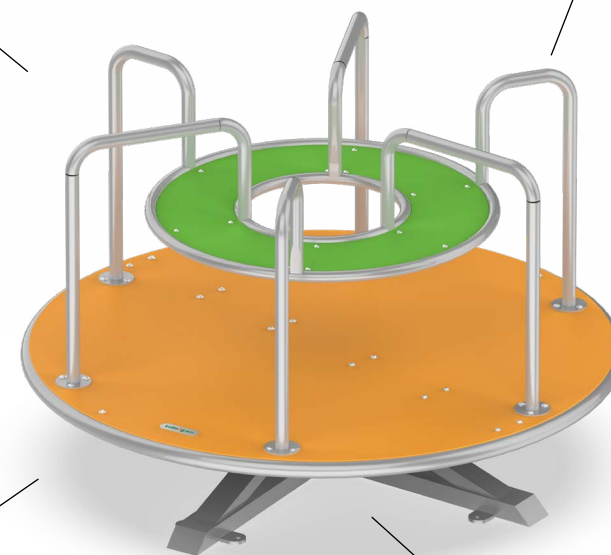

+ 采用环绕式扶手，保证每个角度都具有安全性。弯折处做圆润处理，保证儿童撞击不易造成伤害，即可固定身形，也方便外围助力旋转。

+ 全封闭轴承结构减少维护，不同产品分地表安装和入地安装以确保产品的安全稳定，多结构支撑增大产品承重量。

表面材质	轴承材质	座椅材质	螺丝型号大小	锚定选项	产品包装
镀锌钢管	不锈钢轴	抗倍特板材	M8/M10/M12	地表安装: 膨胀螺栓(300mm) 入地安装: 直埋(800mm)	标准出口包装, 钢件为棉布包装, 塑料件用气泡膜包装。

主题

逻辑认知: 给转盘设定一个有形的主题，即代表冒险戏剧性发挥。

扶手

平衡能力: 抓住扶手稳定身形，设施唯一固定身体的部分，可作用外力推拉旋转，可做安全把手使用。

座椅

协作交流: 倾听和协商旋转节奏时，孩子们发展他们的同理心和合作技能。刺激平行游戏和合作，这对于对社交技能很重要。

平衡能力: 在摆动时发展平衡、协调和空间意识。这些是判断距离和导航的必要技能。

旋转

平衡能力: 通过外力在摆动时发展平衡、协调和空间意识。这些是判断距离和导航的必要技能。

身体素质: 比如在判断速度和安全距离方面，摆动运动可以训练手臂、腿部和核心肌肉。

LDE2510005

- 适用年龄	2+
- 用户容量(人)	8
- 尺寸(cm)	φ150×87
- 安装时间(人/h)	2/1
- 基础深度(标准)(m)	膨胀螺栓固定
- 最大坠落高度(cm)	56
- 安全使用面积(m ²)	24.2