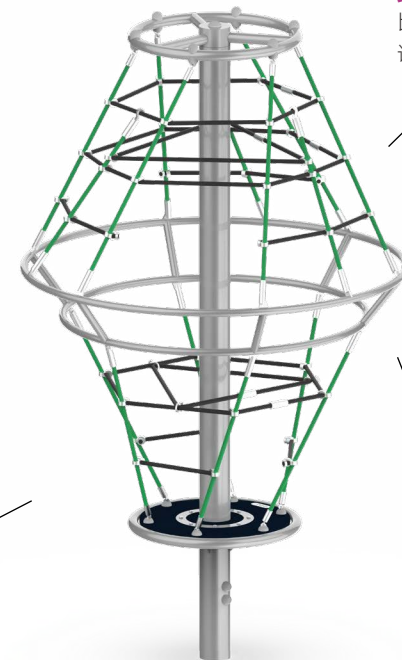

主题

逻辑认知: 给网绳转盘设定一个有形的主题，即代表冒险戏剧性发挥。

网绳

动手能力: 网绳具有抓取、攀爬游玩性，幼儿可在网绳围绕的空间内无障碍无方向随意攀爬移动。

身体素质: 摆动时训练平衡、协调和空间意识。比如在判断距离和交通安全方面，摆动运动可以训练手臂、腿部和核心肌肉。

旋转盘

协作交流: 游戏可以培养合作精神，可在外围进行旋转干预，在网绳上相互传递和影响时的合作。

平衡能力: 实际考虑旋转摆动安全范围，在面积和速度上进行限制，将危险系数降至最低。

扶手

动手能力: 外轮廓环绕式扶手可以固定身体，使其在不平稳状态保持身体可控。也可使用外力另设施旋转摆动。

平衡能力: 实际考虑秋千摆动安全范围，将相互撞击风险降至最低。

LDE2510001

- 适用年龄	5+
- 用户容量(人)	10
- 尺寸(cm)	φ170×190
- 安装时间(人/h)	2/2
- 基础深度(标准)(m)	1
- 最大坠落高度(cm)	77
- 安全使用面积(m ²)	46.7