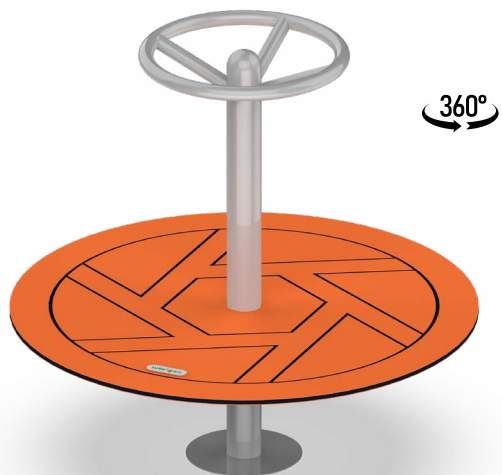

LDE2510011

- 适用年龄	2+
- 用户容量(人)	6
- 尺寸(cm)	φ120×115
- 安装时间(人/h)	2/1
- 基础深度(标准)(m)	膨胀螺栓固定
- 最大坠落高度(cm)	56
- 安全使用面积(m²)	21.2